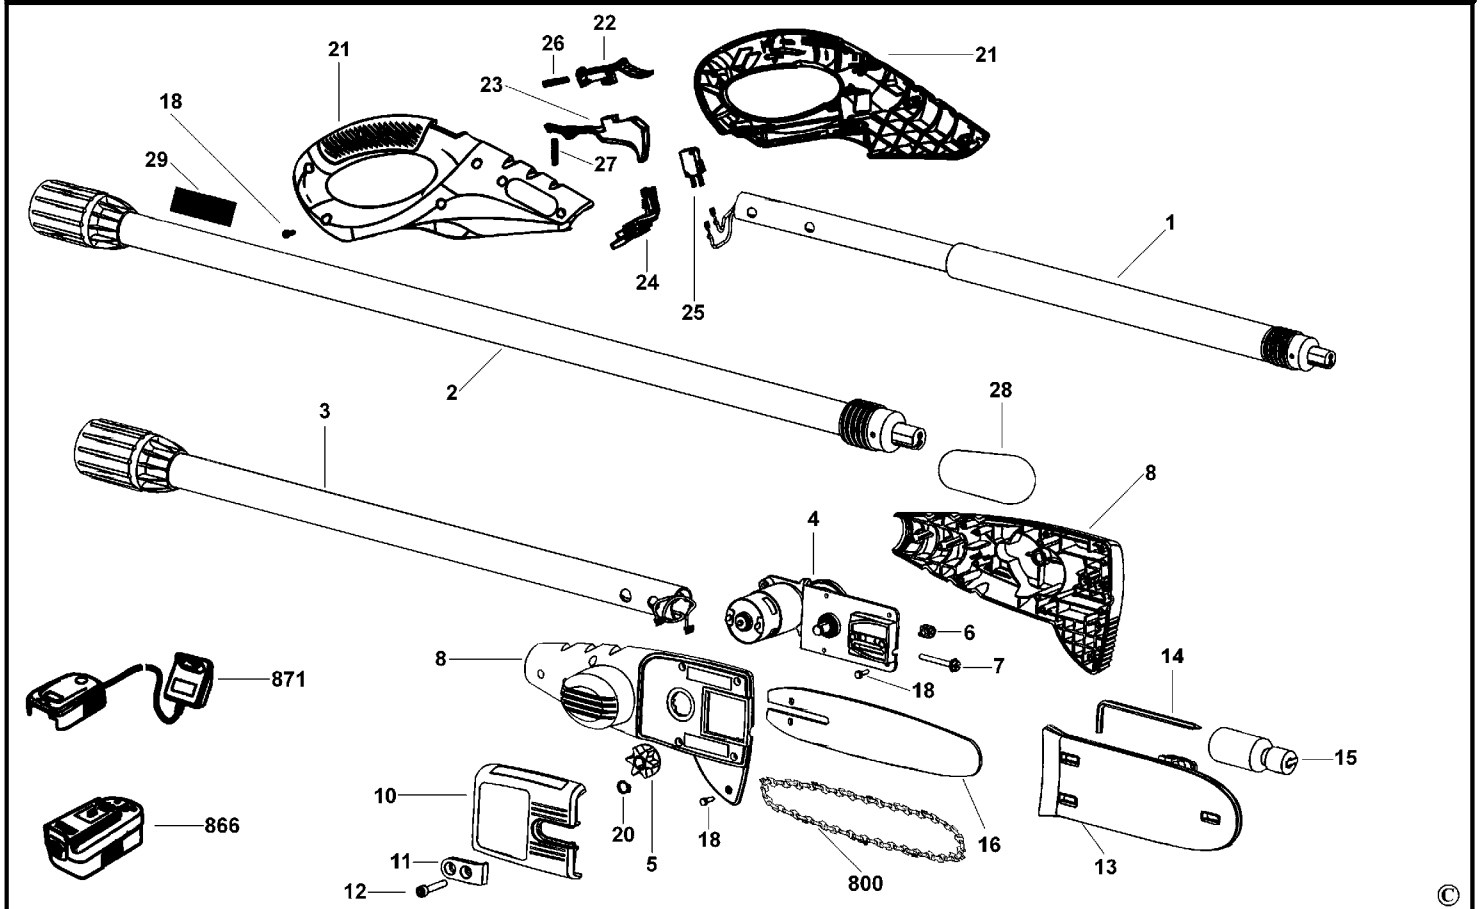

BAUMSCHERE

GPC1800---A

TYPE 1

BAUMSCHERE

GPC1800---A

TYPE 1

Pos. Nr	Ersatzteilnummer	Beschreibung	Preis	Variants
1	1	625083-01	STANDSTUECK ZSB	
2	1	622892-01	STANDSTUECK ZSB	
3	1	622891-00	STANDSTUECK ZSB	
4	1	622902-00	MOTOR + GETR.GEH.	
5	1	622895-00	KETTENZAHNRAD	
6	1	623963-00	KLAMMER	
7	1	623964-00	SCHRAUBE	
8	1	5145633-01	MOTORGEHAUSE ZSB	
10	1	622907-00	ABDECKUNG	
11	1	623967-00	KLAMMER	
12	2	624334-00	SCHRAUBE	
13	1	624732-00	SCHUTZ ZSB	
14	1	624736-00	IMBUSSCHL. 5 MM	
15	1	624735-00	BEHAELTER	
16	1	623381-00	KETTENSCHIENE	
18	15	330019-03	SCHRAUBE	
20	1	624521-00	FESTSTELLRING	
21	1	5145058-01	GEHAEUSEPAAR	
22	1	244695-01	FESTSTELLKNOPF	
23	1	624810-01	SCHALTGRIFF	
24	1	5104139-00	VERBINDERBLOCK ZSB	
25	1	5103536-00	SCHALTER	
26	1	5104138-00	FEDER	
27	1	5104136-00	FEDER	
28	1	5145066-00	SCHILD	
29	1	626981-00	WARNSCHILD	
800	1	A6158	KETTE	
866	1	5103553-00	ACCU 18V - 1.5AH	GPC1800
866	1	5100385-64	ACCU 12V - 1.7AH	GPC1800P
871	1	5101182-03	LADEGERAET (EURO)	QW
871	1	5101182-08	LADEGERAT	GB