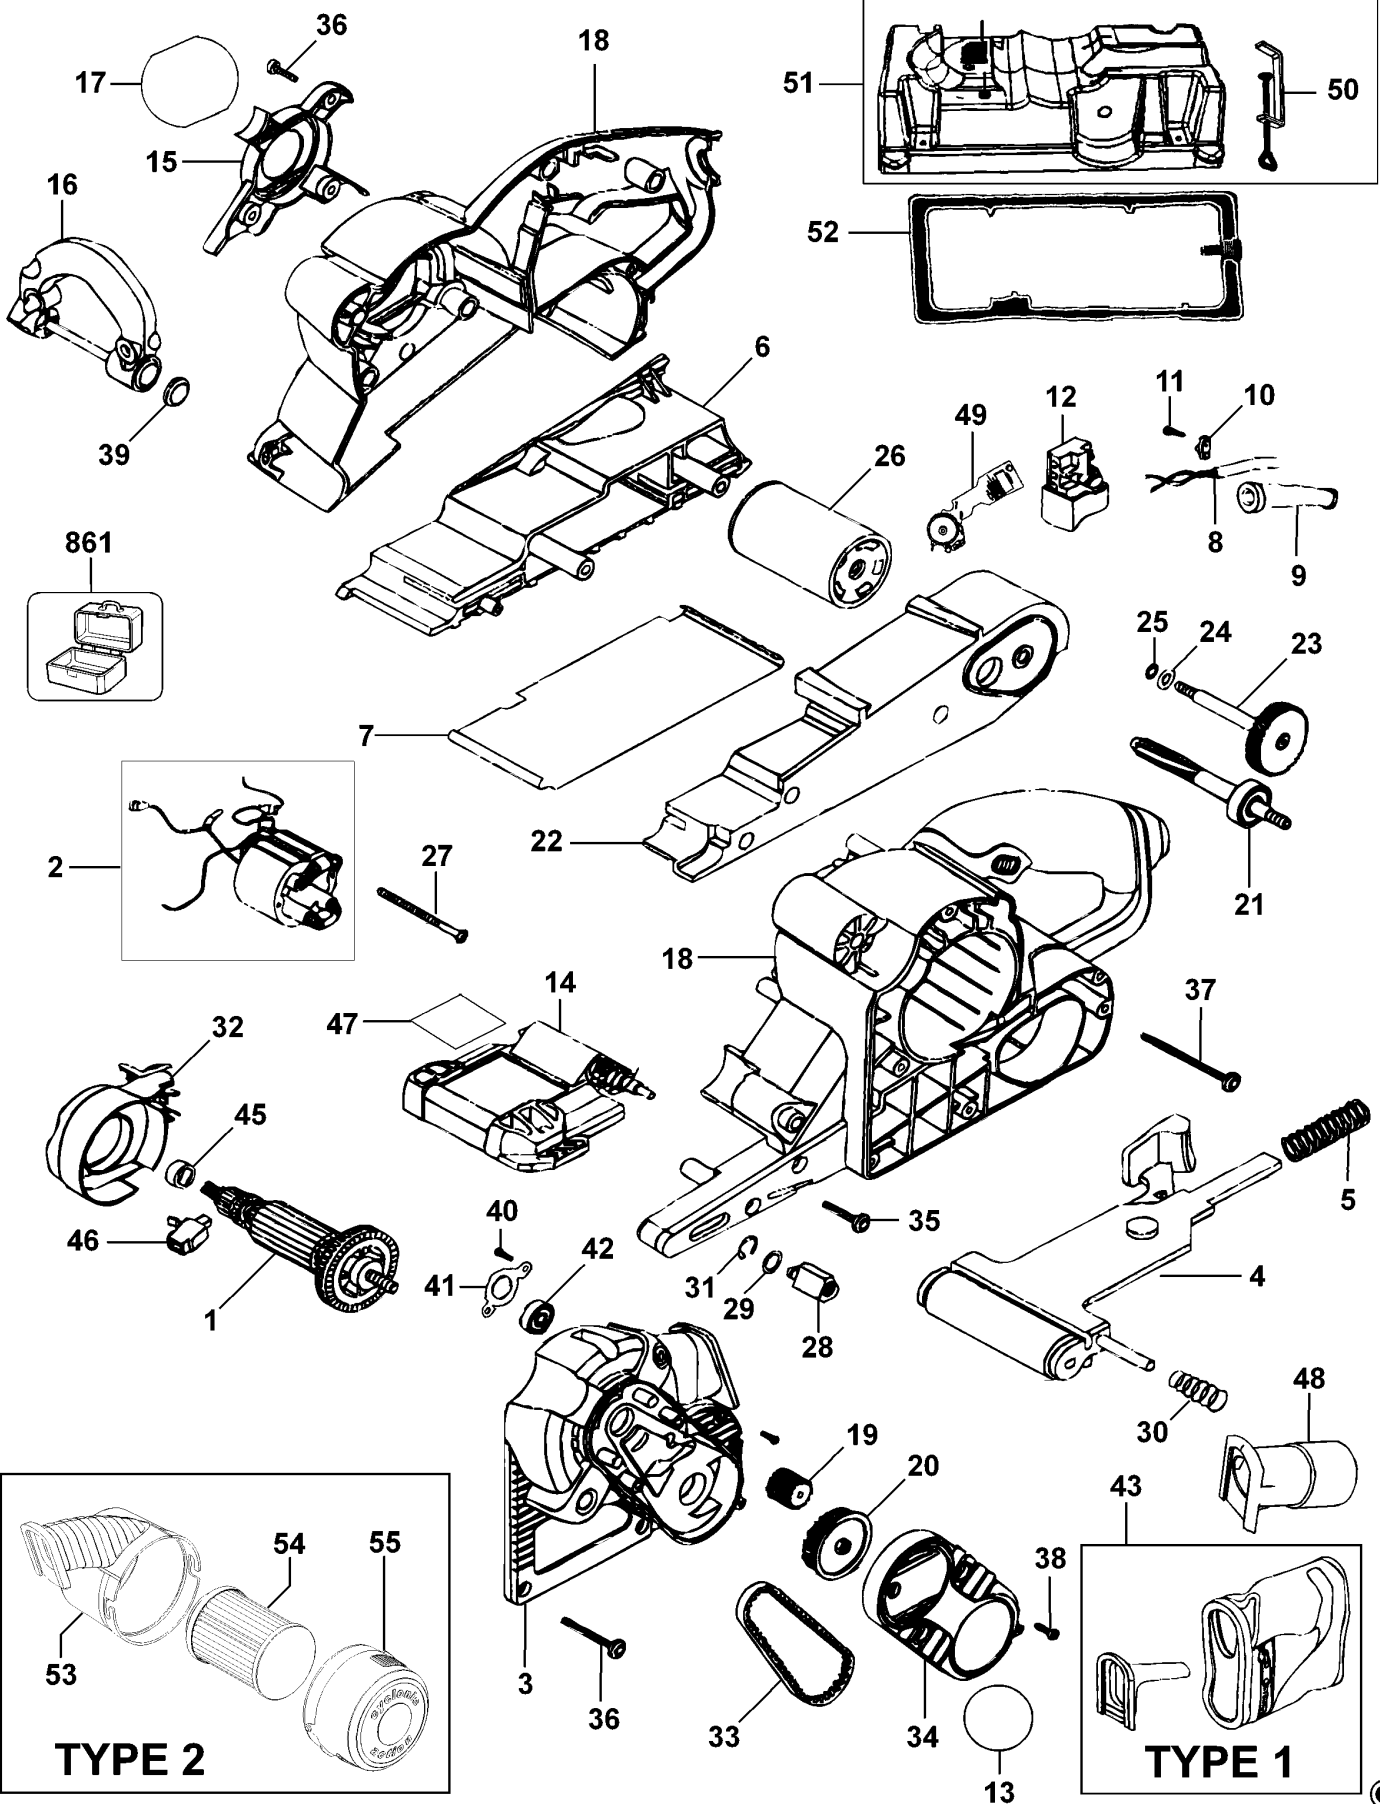

BANDSCHLEIFER

XTA80E----A

TYPE 1 - 2

BANDSCHLEIFER

XTA80E----A

TYPE 1 - 2

Pos. Nr	Ersatzteilnummer	Beschreibung	Preis	Variants
1	1	590275-00	ANKER 230V	
2	1	590276-04	FELD 230V	
3	1	587202-00	ABDECKUNG	
4	1	589384-00	CARRIER SA	
5	1	587248-00	FEDER	
6	1	587207-00	ABDECKUNG	
7	1	587249-00	SCHLEIFPLATTE	
8	1	330120-31	KABELSATZ	CH
8	1	330120-30	KABELSATZ	QS
8	1	589164-11	KABELSATZ	GB
9	1	148481-00	KABELTUELLE	
10	1	329301-00	KABELKLEMME	
11	2	370748	SCHRAUBE	
12	1	587233-00	SCHALTER ZSB	
13	1	478932-00	AUFKLEBER	TYPE 1
13	1	90501401	AUFKLEBER	TYPE 2
14	1	590279-00	DECKEL ZSB	
15	1	587209-00	RAHMEN	
16	1	590280-00	GRIFF ZSB	
17	1	478931-00	TYPENSCHILD	
18	1	479080-01	GEHAEUSEPAAR	
19	1	587261-00	ANTRIEBSPULLEY	
20	1	587262-00	ANTRIEBSPULLEY	
21	1	588489-00	WELLE ZSB	
22	1	588478-00	ANBAUHALTERUNG	
23	1	588477-00	ANTRIEBSWELLE	
24	1	587230-00	WASHER THRUST	
25	1	587229-00	WASHER THRUST	
26	1	588491-00	ANTRIEBSROLLE	
27	2	330065-21	SCHRAUBE	
28	1	587224-00	KNOPF ZSB	
29	1	587226-00	UNTERLEGSCHEIBE	
30	1	477505-00	FEDER	
31	1	058836-00	HALTER	
32	1	587203-00	ABDECKUNG	
33	1	587263-00	RIEMEN	
34	1	587204-00	RIEMENDECKEL	
35	3	330065-16	SCHRAUBE	
36	11	330065-08	SCHRAUBE	
37	2	330065-12	SCHRAUBE	
38	5	330065-06	SCHRAUBE	
39	1	590465-00	EINSATZ	
40	2	330065-06	SCHRAUBE	
41	1	587260-00	CARRIER	
42	1	573119-02	KUGELLAGER	
43	1	588562-01	STAUBBEUTEL ZSB	TYPE 1
45	1	574853-04	KUGELLAGER	
46	2	588563-01	KOHLE + HALTER ZSB	
47	1	587266-00	SCHILD	
48	1	587843-00	VAKUUMADAPTER	
49	1	477766-00	PCB ZSB	
50	1	587481-00	KLAMMER	
51	1	478700-01	STAENDER	
52	1	478705-02	RAHMEN ZSB	GB
52	1	478705-01	RAHMEN ZSB	QS
53	1	90502680	DECKEL ZSB	TYPE 2
54	1	90501441	FILTER	TYPE 2
55	1	90501537	TANK	TYPE 2