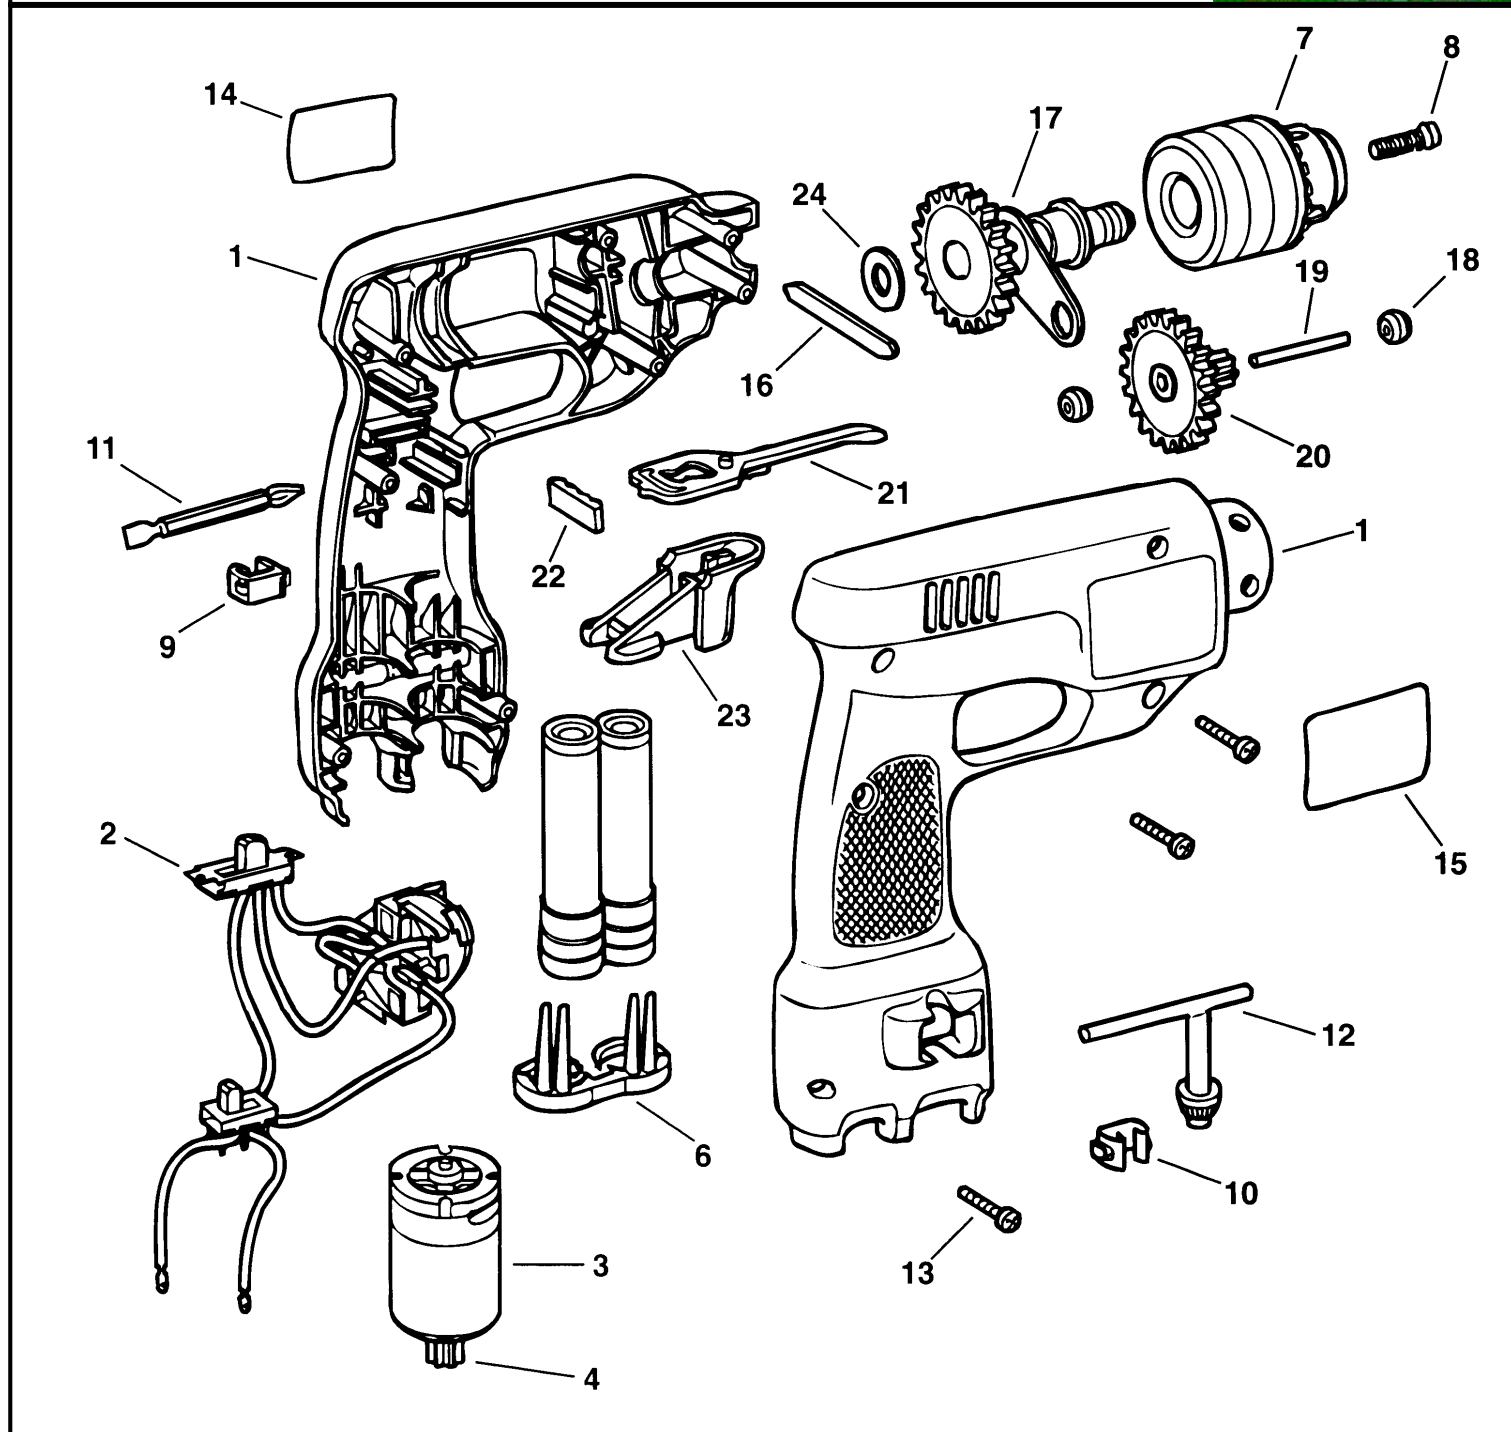

AKKU-BOHRMASCHINE

VP7201----A

AKKU-BOHRMASCHINE

VP7201----A

Item	Qty	Part	Description	Variants
1	1	311700-01	GEHAEUSEPAAR	
2	1	311708-00	SCHALTER ZSB	
3	1	152550-01	MOTOR	
4	1	148579-00	ZAHNRAD 1964	
6	1	152122-00	LASCHE	
7	1	92555-02	BOHRFUTTER	
8	1	65630-00	SCHRAUBE"LINKS"5X16 SPEZ.KOPF	
9	1	148354-03	BITHALTER	
10	1	152117-00	BOHRF.SCHL.HALTER	
11	1	297757-02	PHILLIPS KLINGE	
12	1	330034-00	BOHRFUTTERSCHL.10MM,FEINZAHN	
13	8	330019-00	SCHRAUBE	
14	1	369210-00	TYPENSCHILD	
15	1	369211-00	AUFKLEBER	
16	1	311703-00	PLATTE DRUCK	
17	1	148345-01	SPINDEL	
18	2	135420-00	LAGER 9045	
19	1	140656-00	STIFT 9018	
20	1	148373-00	GETRIEBE	
21	1	311705-00	HEBEL	
22	1	311707-00	STOPPLATTE	
23	1	311706-00	SCHALTGRIF	
24	1	311704-00	UNTERLEGSCHIEBE	