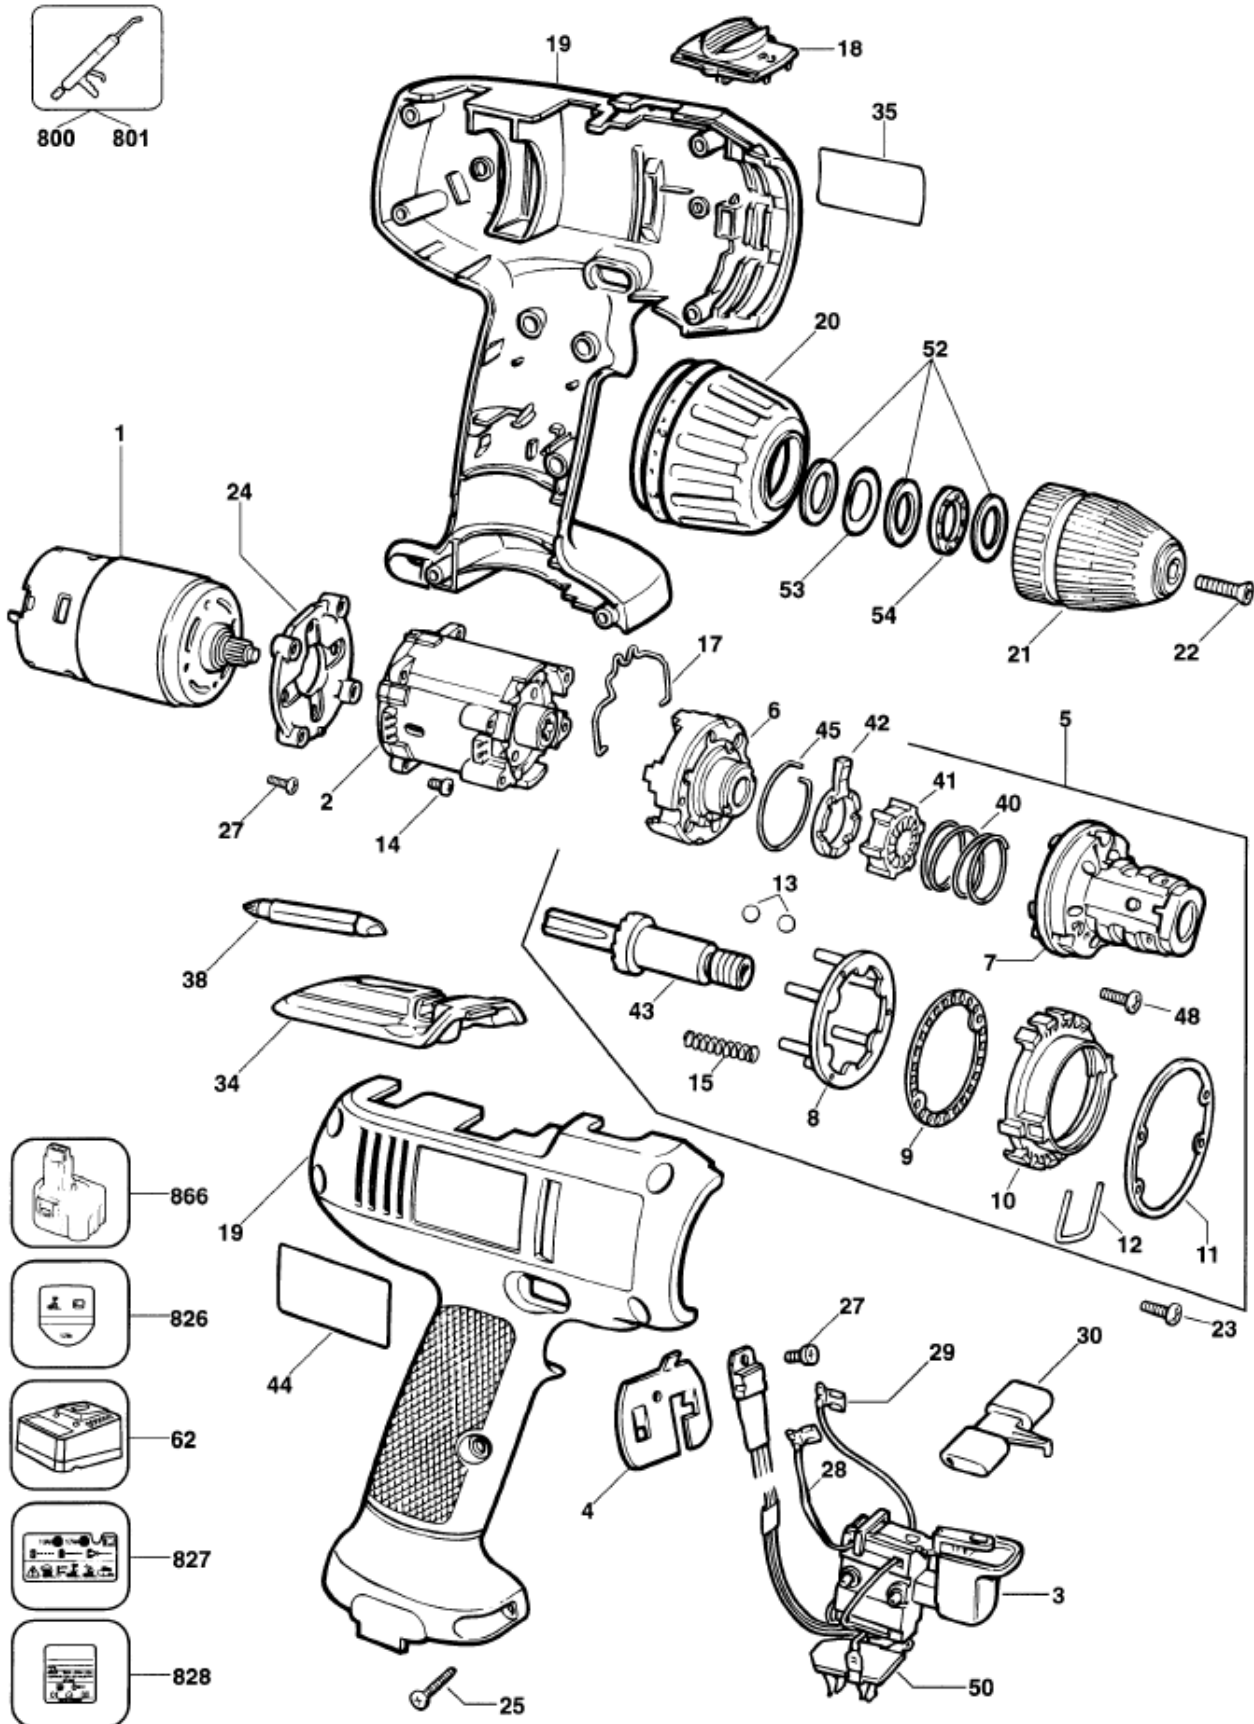

AKKU-BOHRMASCHINE

KC1282C---A

TYPE 1

AKKU-BOHRMASCHINE

KC1282C---A

TYPE 1

62	1	604400-01	LADEGERAET 230V
62	1	604400-01	LADEGERAET 230V
62	1	604400-01	LADEGERAET 230V
62	1	604400-01	LADEGERAET 230V
62	1	604400-01	LADEGERAET 230V
62	1	604400-01	LADEGERAET 230V
62	1	604400-01	LADEGERAET 230V
800	1	805639	FETT 3KG
801	1	808386-00	FETT, LUBRICANT, TUBE 100ML
826	1	805308-02	SCHILD
827	1	371053-03	WARNSCHILD
828	1	371054-05	SCHILD
866	1	419165-02	BATTERIE