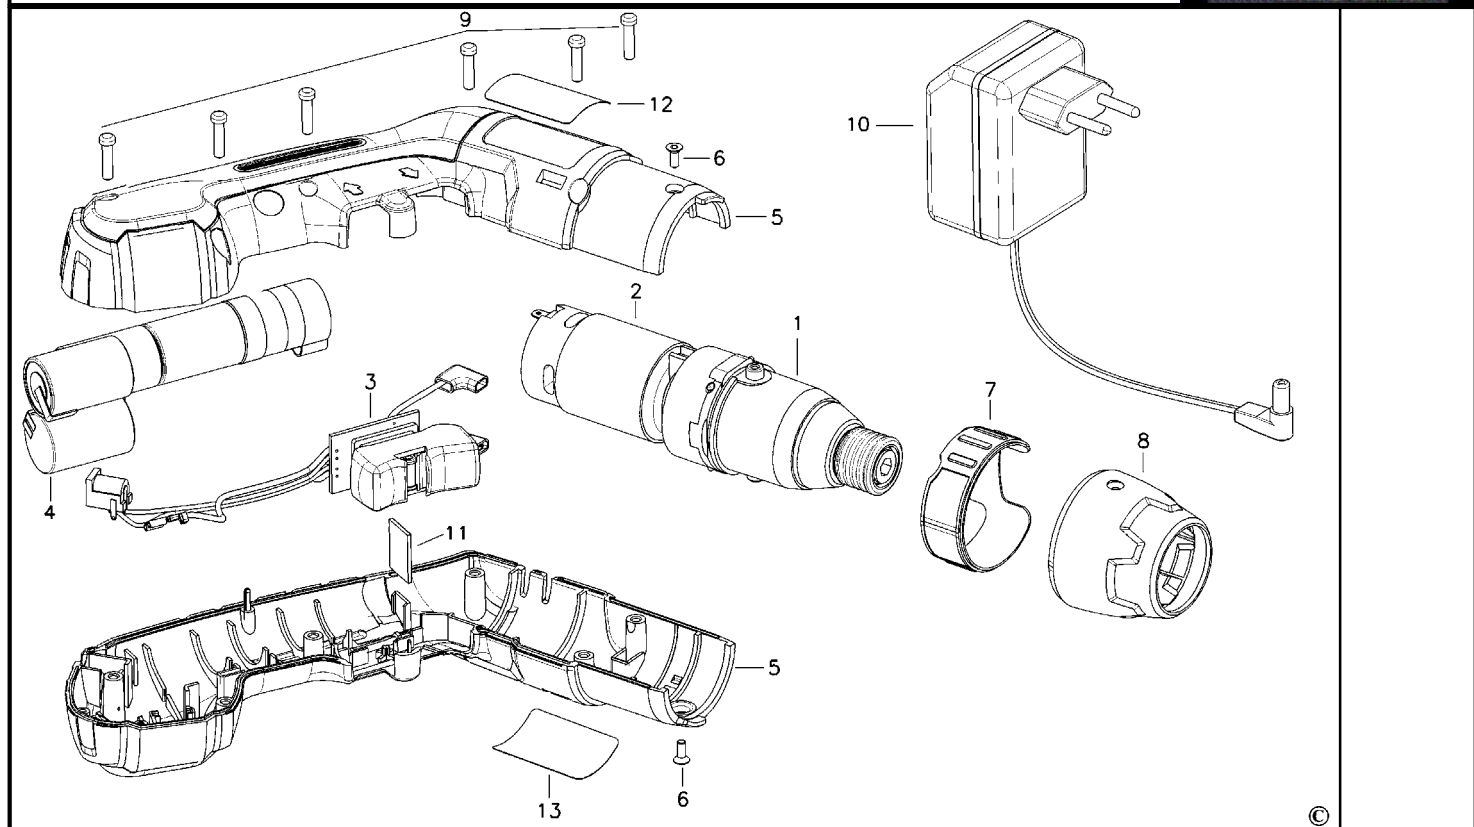

AKKU-SCHAUBENDREHER

XTC60K----A

TYPE 1

©

AKKU-SCHAUBENDREHER

XTC60K----A TYPE 1

Pos. Nr	Ersatzteilnummer	Beschreibung	Preis	Variants
1	1	90508741	GETR.GEH.	
2	1	90508739	MOTOR + ZW.GETR.	
3	1	90506456	SCHALTER ZSB	
4	1	90500641	ACCU-PACK	
5	1	90508738	GEHAEUSEPAAR	
6	2	90500647	SCHRAUBE	
7	1	90500639	VORDERRING	
8	1	90500637	VORDERTEIL ZSB	
9	5	486563-00	SCHRAUBE	
10	1	90505987	LADEGERAET 230V	QW
11	1	90503226	PLATTE	
12	1	90505283	AUFKLEBER	QW
13	1	90505282	IDENTITY LABEL	QW