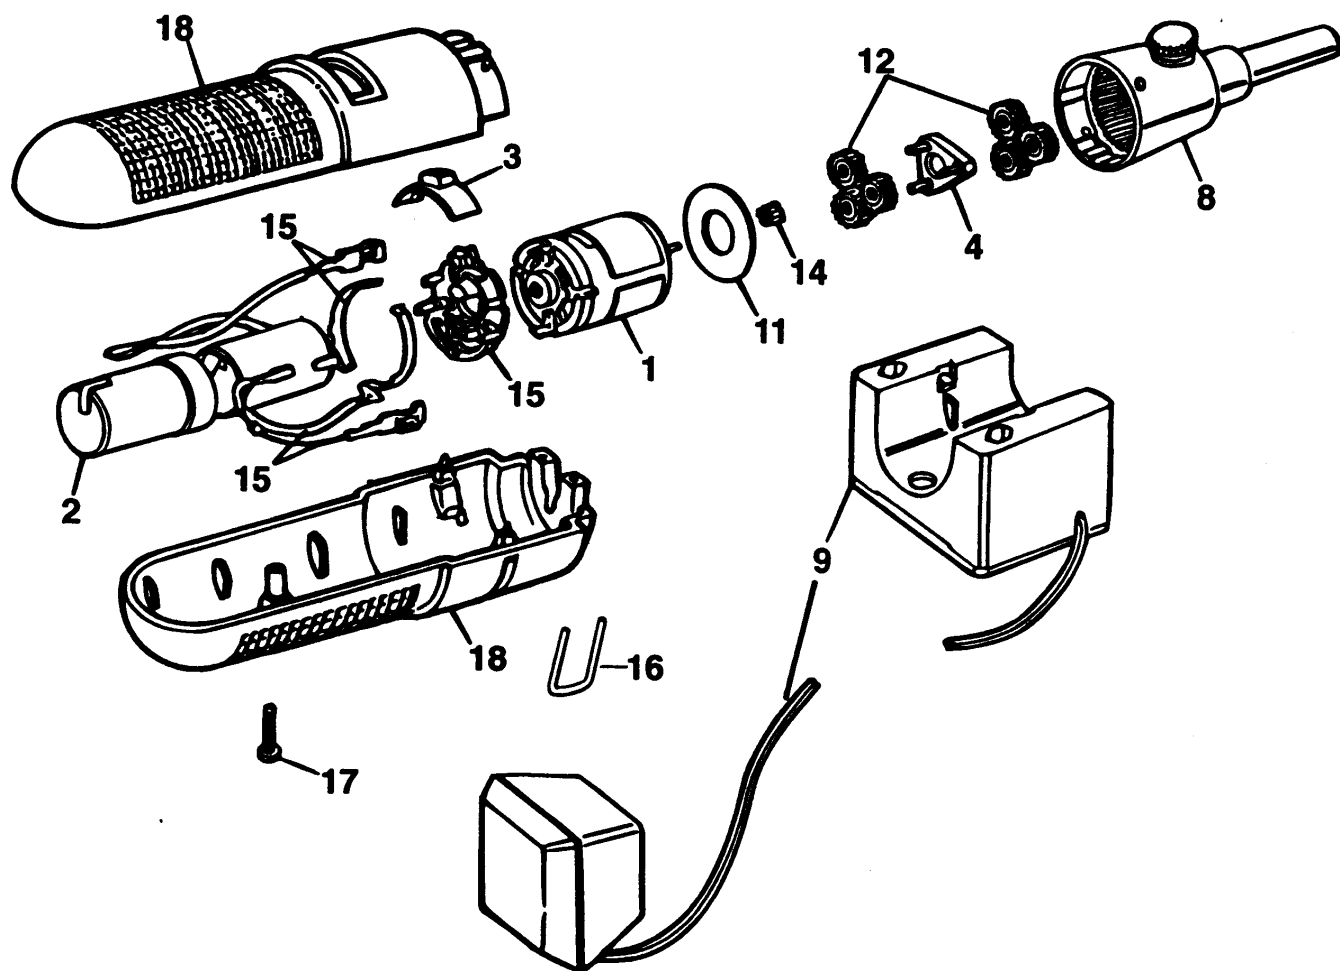

AKKU-SCHAUBENDREHER

SPEC775---A

TYPE 1

AKKU-SCHAUBENDREHER

SPEC775---A TYPE 1

Pos. Nr	Ersatzteilnummer	Beschreibung	Preis	Variants
1	1	143157-03	MOTOR	
2	1	151006-00	ACCU-PACK	
3	1	000000-00	NICHT MEHR LIEFERBAR	
4	1	150155-00	CARRIER	
8	1	000000-00	NICHT MEHR LIEFERBAR	
9	1	000000-00	NICHT MEHR LIEFERBAR	PT
9	1	000000-00	NICHT MEHR LIEFERBAR	SE
9	1	000000-00	NICHT MEHR LIEFERBAR	IT
9	1	000000-00	NICHT MEHR LIEFERBAR	NL
9	1	000000-00	NICHT MEHR LIEFERBAR	NO
9	1	000000-00	NICHT MEHR LIEFERBAR	FI
9	1	000000-00	NICHT MEHR LIEFERBAR	FR
9	1	000000-00	NICHT MEHR LIEFERBAR	GR
9	1	000000-00	NICHT MEHR LIEFERBAR	DE
9	1	000000-00	NICHT MEHR LIEFERBAR	DK
9	1	000000-00	NICHT MEHR LIEFERBAR	ES
9	1	000000-00	NICHT MEHR LIEFERBAR	AT
9	1	000000-00	NICHT MEHR LIEFERBAR	BE
9	1	000000-00	NICHT MEHR LIEFERBAR	CH
9	1	000000-00	NICHT MEHR LIEFERBAR	GB
11	1	000000-00	NICHT MEHR LIEFERBAR	
12	6	000000-00	NICHT MEHR LIEFERBAR	
14	1	000000-00	NICHT MEHR LIEFERBAR	
15	1	419913-00	SCHALTER ZSB	
16	2	000000-00	NICHT MEHR LIEFERBAR	
17	1	798659	SCHRAUBE (VORL.)	
18	1	000000-00	NICHT MEHR LIEFERBAR	

AKKU-SCHAUBENDREHER

SPEC775---A

R10866

Ausgangsdrehmoment = 2,26 Nm.