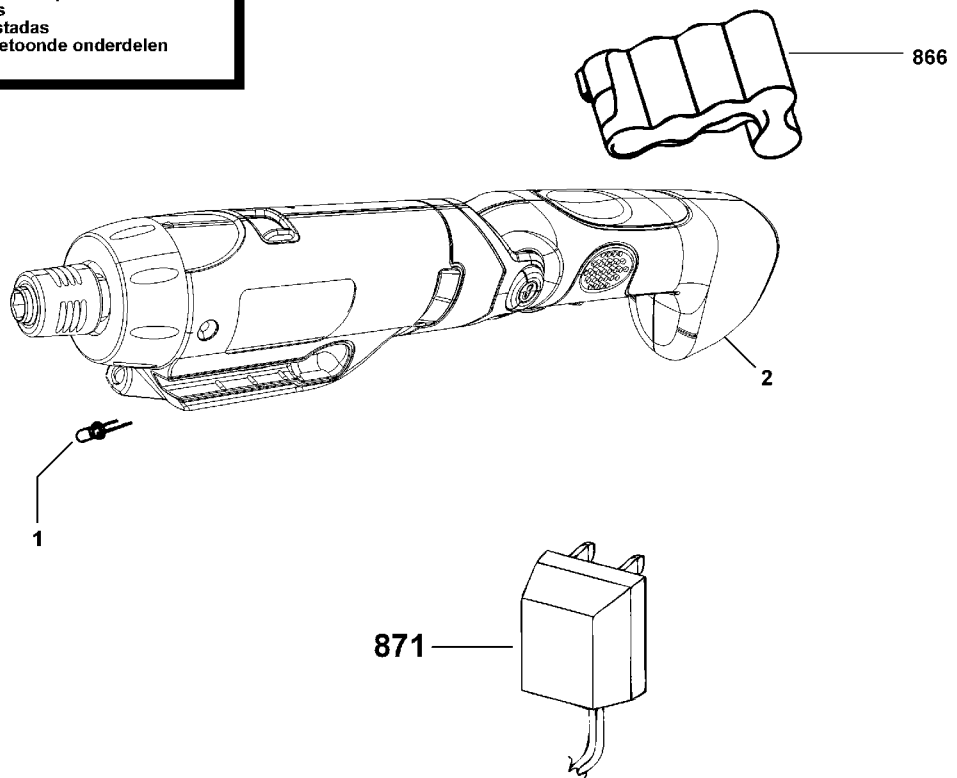

AKKU-SCHAUBENDREHER

PD600-----A

TYPE 1

Partial support - Only parts shown available
Nur die aufgeführten teile sind lieferbar
Reparation partielle - Seules les pieces indiquees sont disponibles
Supporto parziale - Sono disponibili soltanto le parti evidenziate
Solo estan disponibles las peizas listadas
So se encontram disponiveis as pecas listadas
Gedeeltelijke ondersteuning - alleen de getoonde onderdelen
zijn beschikbaar

AKKU-SCHAUBENDREHER

PD600-----A TYPE 1

Pos. Nr	Ersatzteilnummer	Beschreibung	Preis	Variants
1	1	5102992-01		LED ANZEIGE
2	1	5103436-00		MESSBAND
866	1	5102993-00		ACCU-PACK 6V
871	1	5102767-03		LADEGERAT QU