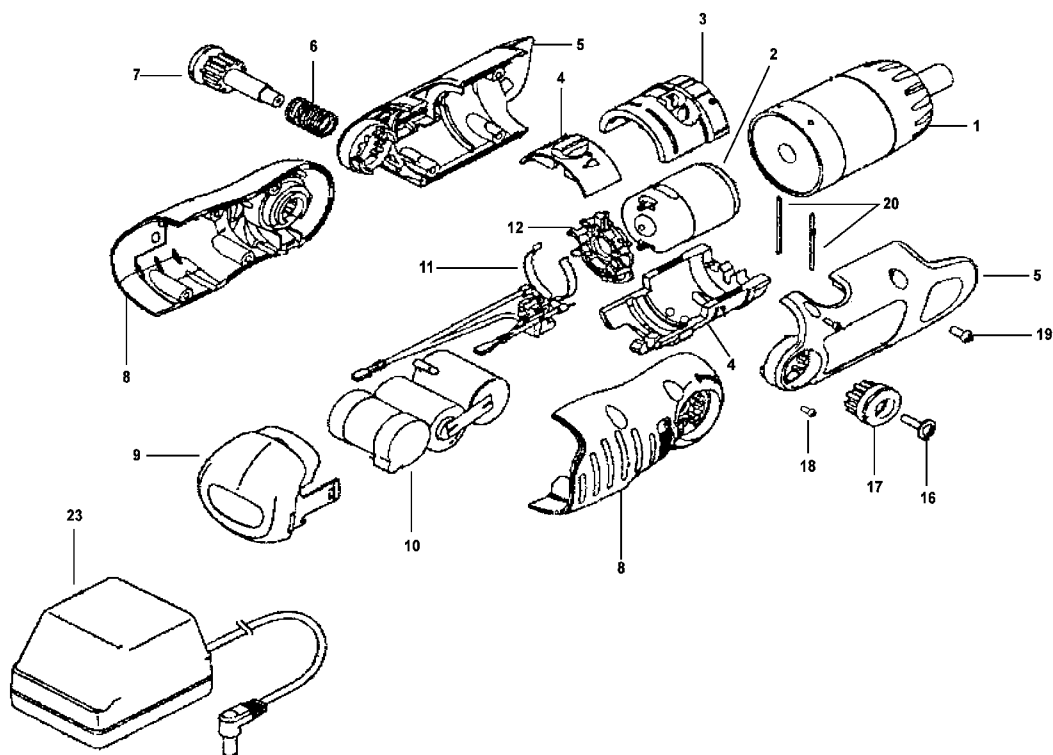

AKKU-SCHAUBENDREHER

KC9039----B

TYPE 1 - 2

©

AKKU-SCHAUBENDREHER

KC9039----B

TYPE 1 - 2

Pos. Nr	Ersatzteilnummer	Beschreibung	Preis	Variants
1	1	5147328-00	GETR.GEH.	
2	1	144233-03	MOTOR ZSB	
3	1	499054-01	ABDECKUNG	
4	1	499047-01	HALTERUNG ZSB	
5	1	499045-01	ZSB GEHAEUSE	
6	1	499059-00	FEDER	
7	1	499065-00	BOLZEN	
8	1	499046-01	DECKEL ZSB	
9	1	499060-00	ABDECKUNG	
10	1	499055-04	ACCU-PACK	
11	1	499093-00	LITZE + VERB. ZSB	
12	1	143136-03	CARRIER SA	
16	1	499067-00	SCHRAUBE	
17	1	499066-00	SCHARNIER	
18	1	499068-00	STIFTSCHRAUBE	
19	7	497283-00	SCHRAUBE	
20	2	5100868-00	STIFT	
23	1	499069-09	LADEGERAT	JP
23	1	499069-05	LADEGERAT	KR
23	1	5102293-10	LADEGERAT	TW
23	1	499069-03	LADEGERAT	B1