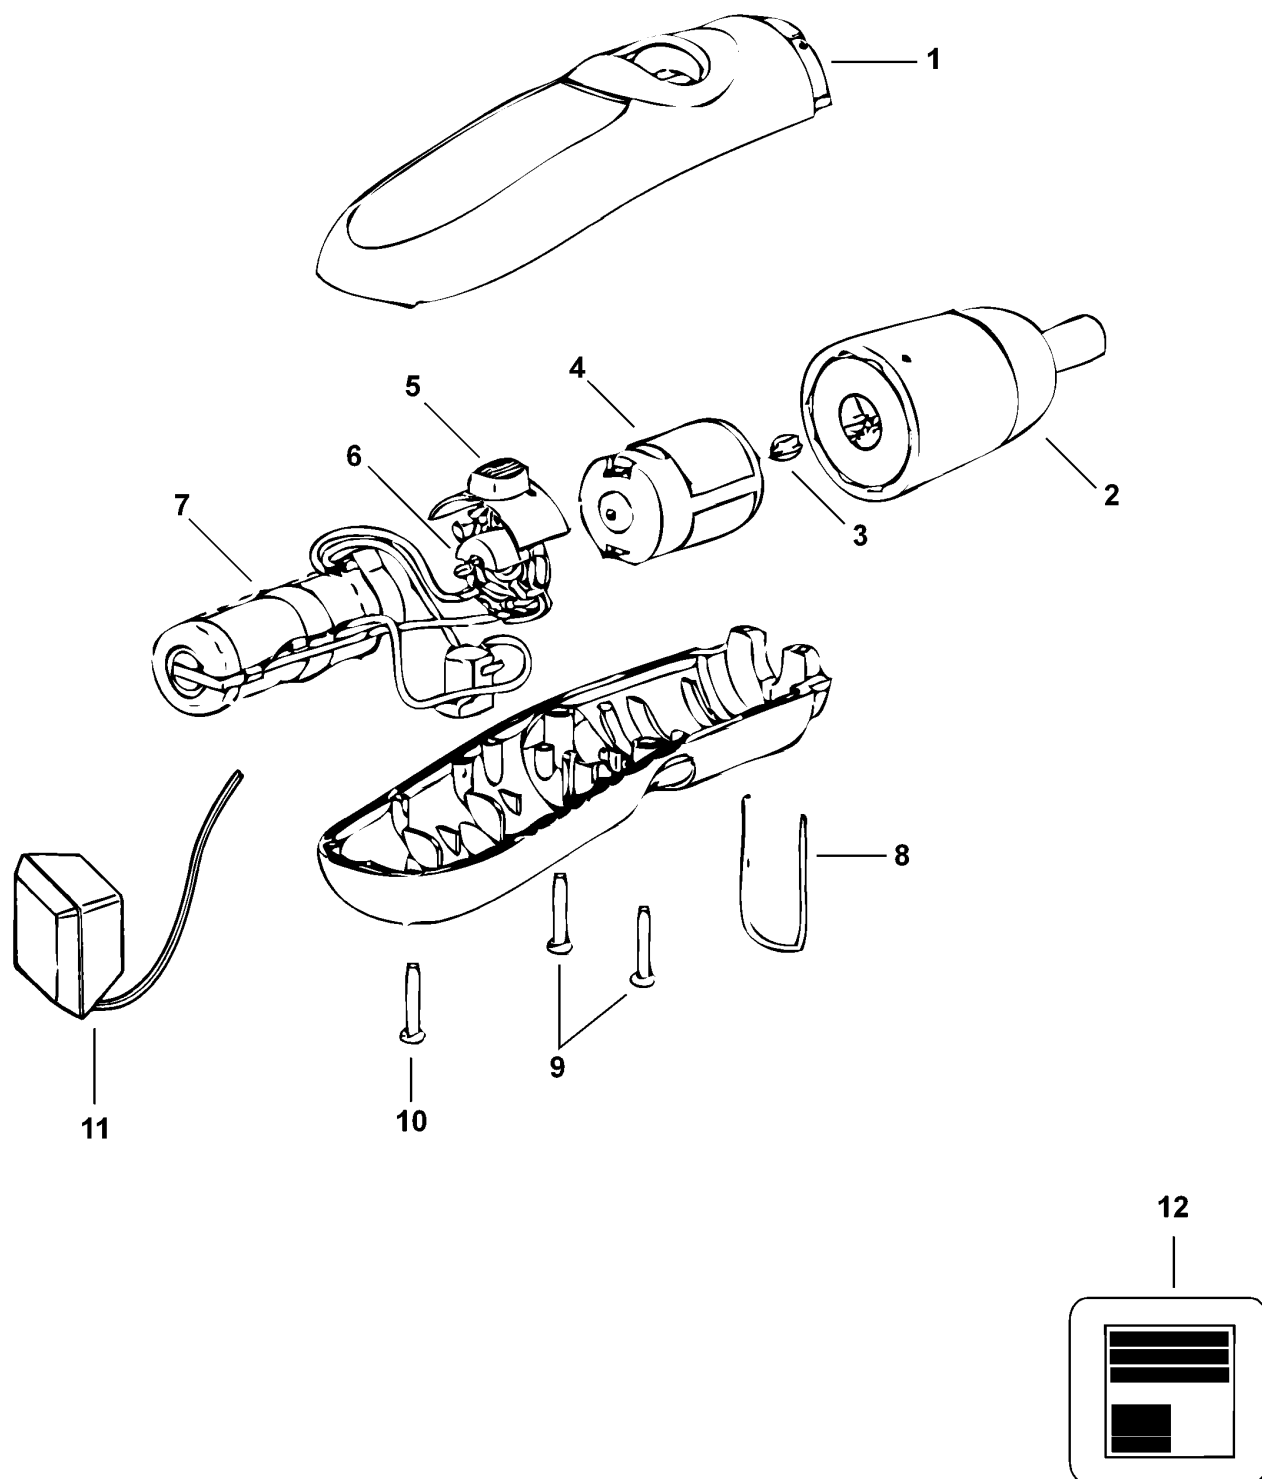

AKKU-BOHRSCHRAUBER

HM9072----A

TYPE 1

©

AKKU-BOHRSCHRAUBER

HM9072----A TYPE 1

Pos. Nr	Ersatzteilnummer	Beschreibung	Preis	Variants
1	1	5145142-00	GEHAEUSEPAAR	
2	1	5102041-00	GETR.GEH.	
3	1	143139-01	ZWISCHENWELLE	
4	1	5102058-00	MOTOR ZSB	
5	1	499053-02	ANTRIEB	
6	1	143136-03	CARRIER SA	
7	1	5102056-00	BATTERIE	
8	1	148347-00	KLIP	
9	2	499068-00	STIFTSCHRAUBE	
10	1	486563-00	SCHRAUBE	
11	1	5102293-12	LADEGERAT	B1
11	1	499069-05	LADEGERAT	KR
11	1	5102293-09	LADEGERAT	TW
12	1	5145140-00	IDENTITY LABEL	B1
12	1	5145140-01	IDENTITY LABEL	KR
12	1	5145140-02	IDENTITY LABEL	TW