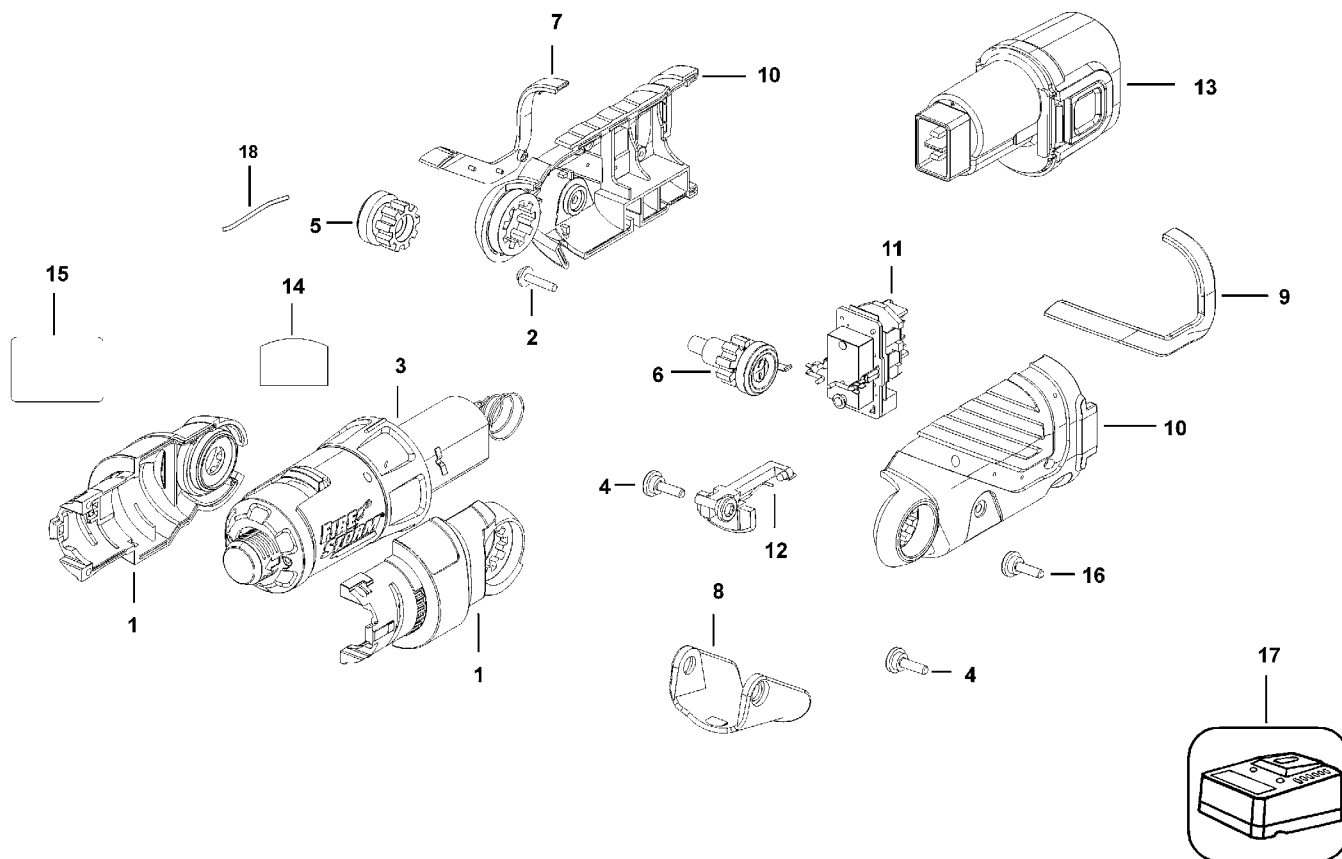

AKKU-SCHAUBENDREHER

FS360-----A

TYPE 1

AKKU-SCHAUBENDREHER

FS360-----A

TYPE 1

Pos. Nr	Ersatzteilnummer	Beschreibung	Preis	Variants
1	1	90500510	MOTERGEHAUSE ZSB	
2	1	499067-00	SCHRAUBE	
3	1	90510278	GETR.GEH.	
4	2	5119748-00	SCHRAUBE	
5	1	90500418	ABDECKUNG	
6	1	90500417	KNOPF	
7	1	90503294	HALTERUNG RECHTS	
8	1	90500414	PADDEL	
9	1	90510550	HALTERUNG LINKS	
10	1	90500509	HINTERE ABDECKUNG	
11	1	90503285	SCHALTER ZSB	
12	1	90510248	ANTRIEB	
13	1	90510464	ACCU-PACK	
14	1	90501937	WARNSCHILD	
15	1	90509722	AUFKLEBER	KR
16	1	498427-00	SCHRAUBE	
17	1	90509184	LADEGERAET ZSB	KR
18	1	90515584	DRAHT	