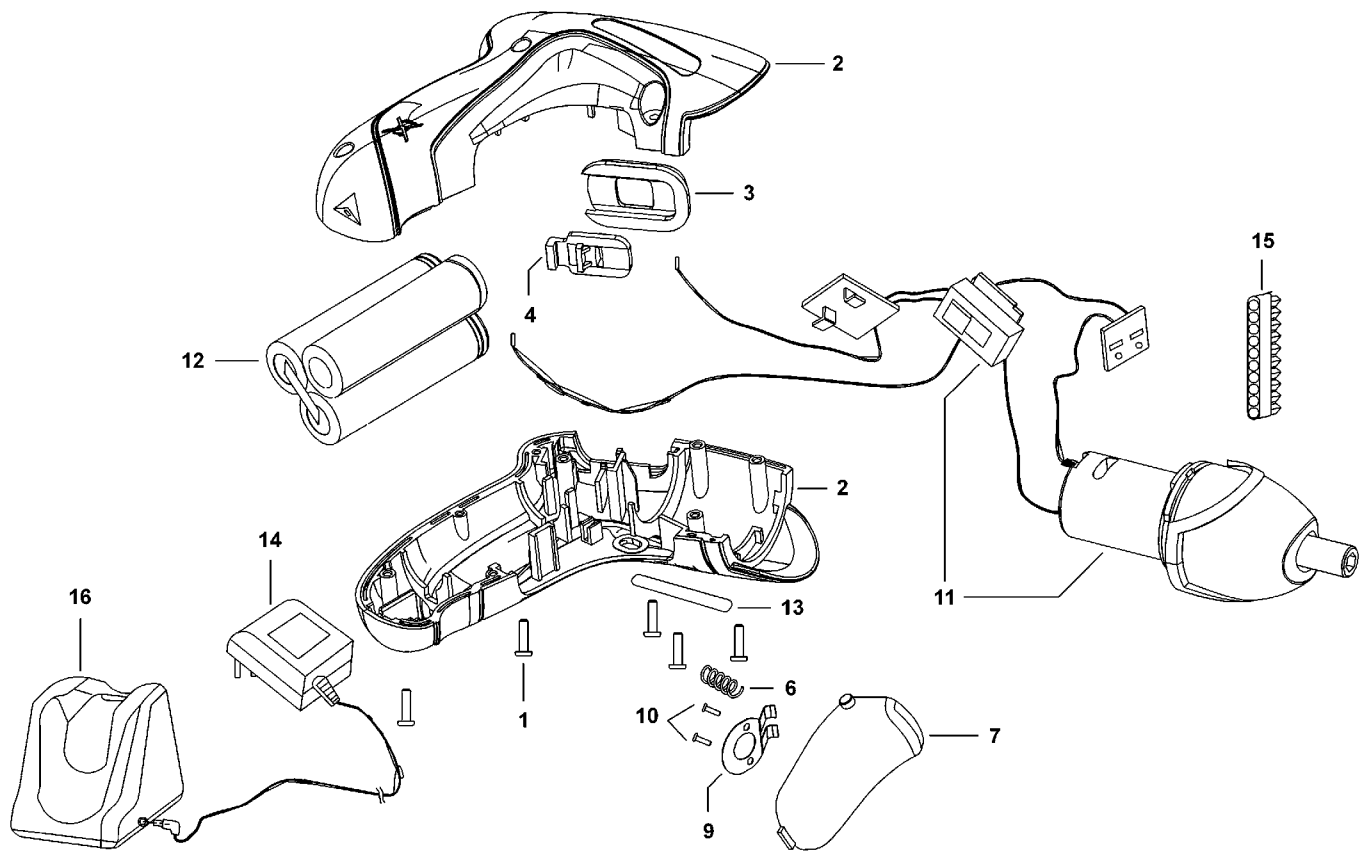

# AKKU-SCHAUBENDREHER

CZ300-----A

TYPE 1

# AKKU-SCHAUBENDREHER

## CZ300-----A TYPE 1

Pos. Nr	Ersatzteilnummer	Beschreibung	Preis	Variants
1	5	5119564-00	SCHRAUBE	
2	1	90520624	GEHAEUSEPAAR	
3	1	5119947-00	SCHALTERABDECKUNG	
4	1	5119948-00	ANTRIEB	
6	1	5119739-00	FEDER	
7	1	90520721	SCHALTGRIFF	
9	1	5119740-00	PLATTE	
10	2	5119577-00	SCHRAUBE	
11	1	90522134	MOTOR & SCHALTER KIT	JP
12	1	5119581-00	BATTERIE	
13	1	90521198	AUFKLEBER	JP
14	1	90521242	LADEGERAET ZSB	JP
15	1	90520635		
16	1	90520622	BODENPLATTE	JP