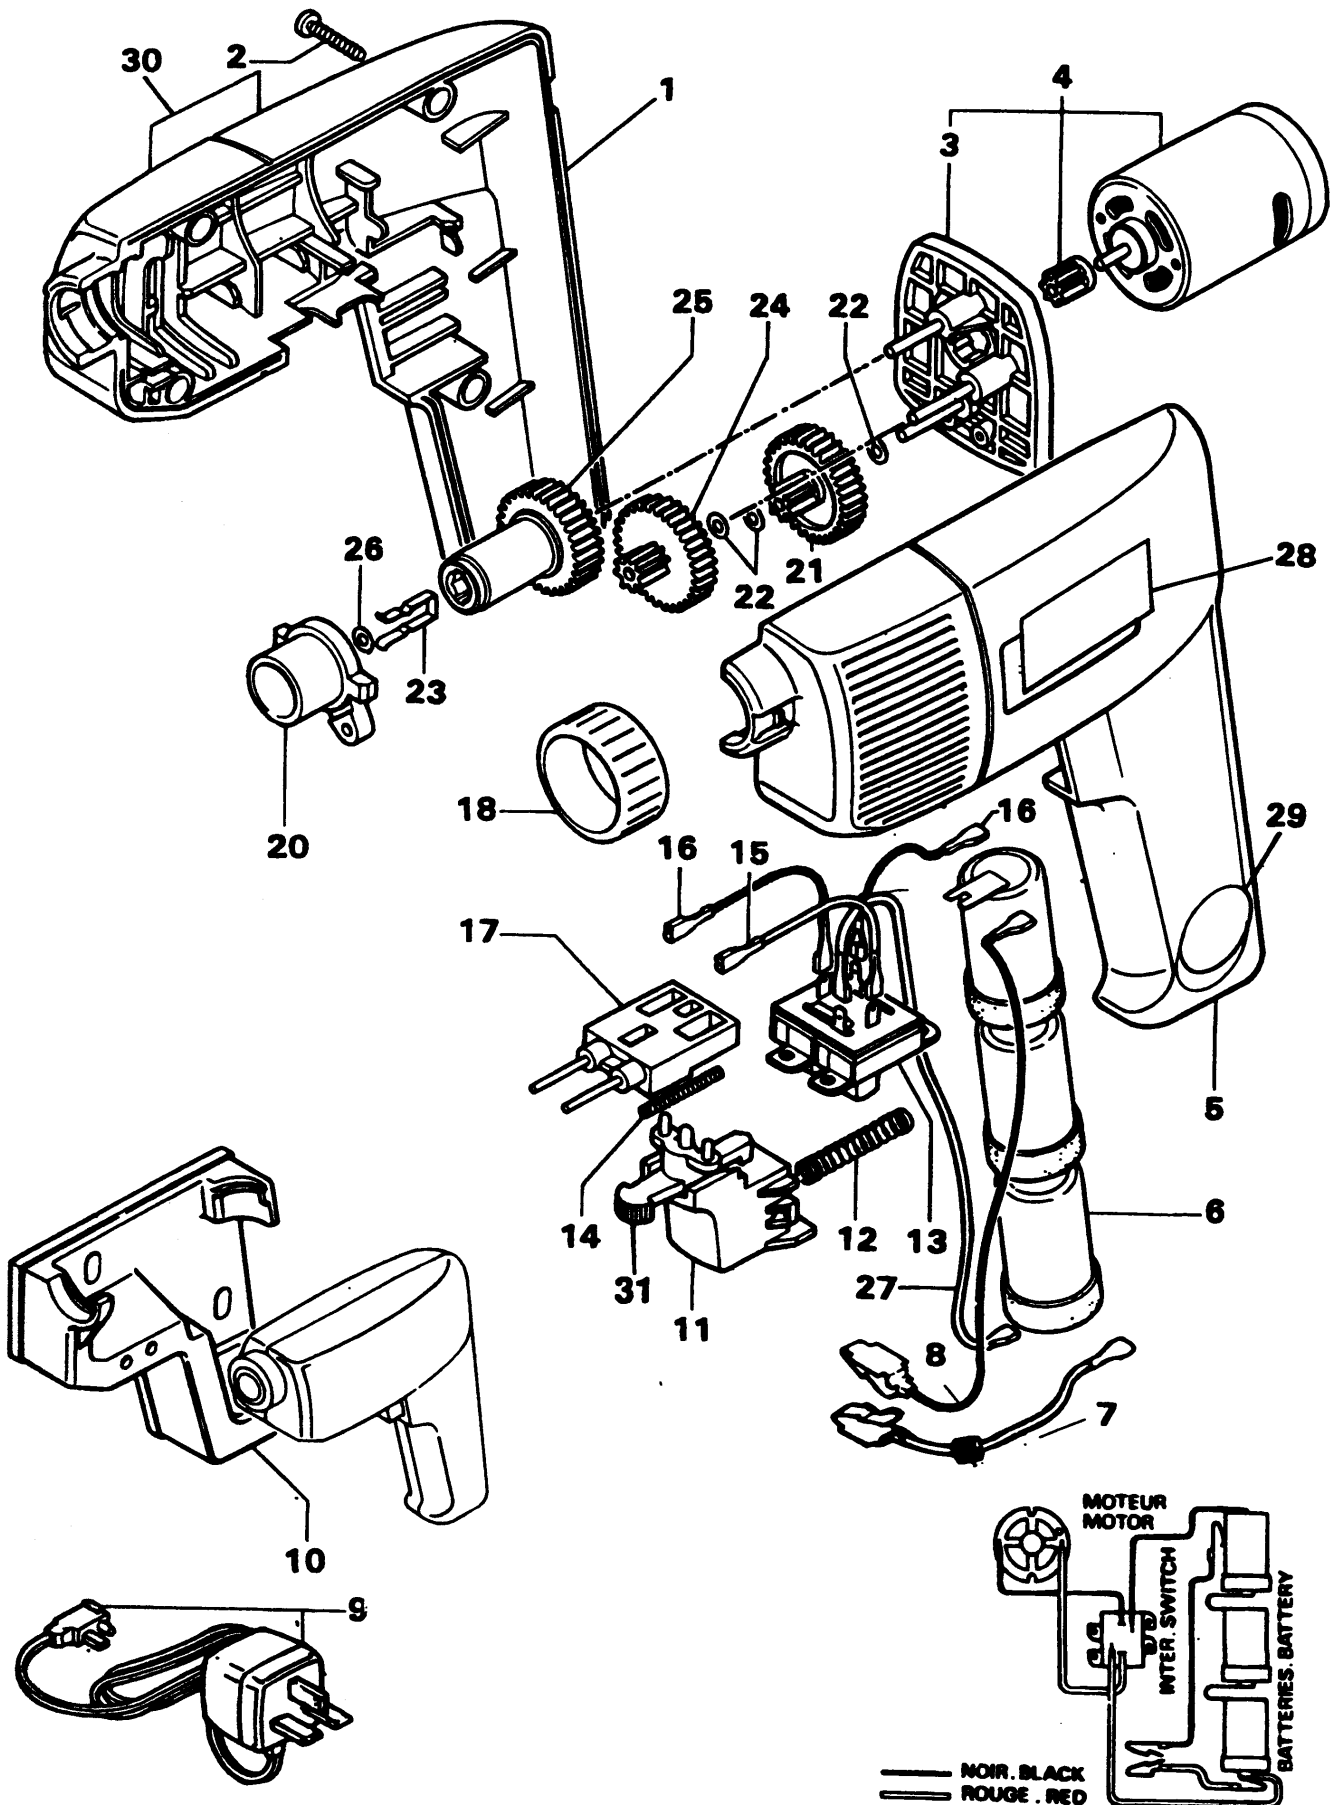

SCHRAUBENDREHER

BD440-----A

TYPE 1

SCHRAUBENDREHER

BD440-----A

TYPE 1

Pos. Nr	Ersatzteilnummer	Beschreibung	Preis	Variants
2	5	000000-00	NICHT MEHR LIEFERBAR	
6	1	000000-00	NICHT MEHR LIEFERBAR	
9	1	000000-00	NICHT MEHR LIEFERBAR	GB
13	1	000000-00	NICHT MEHR LIEFERBAR	
21	1	000000-00	NICHT MEHR LIEFERBAR	
22	3	000000-00	NICHT MEHR LIEFERBAR	
23	1	000000-00	NICHT MEHR LIEFERBAR	
26	1	000000-00	NICHT MEHR LIEFERBAR	
27	1	000000-00	NICHT MEHR LIEFERBAR