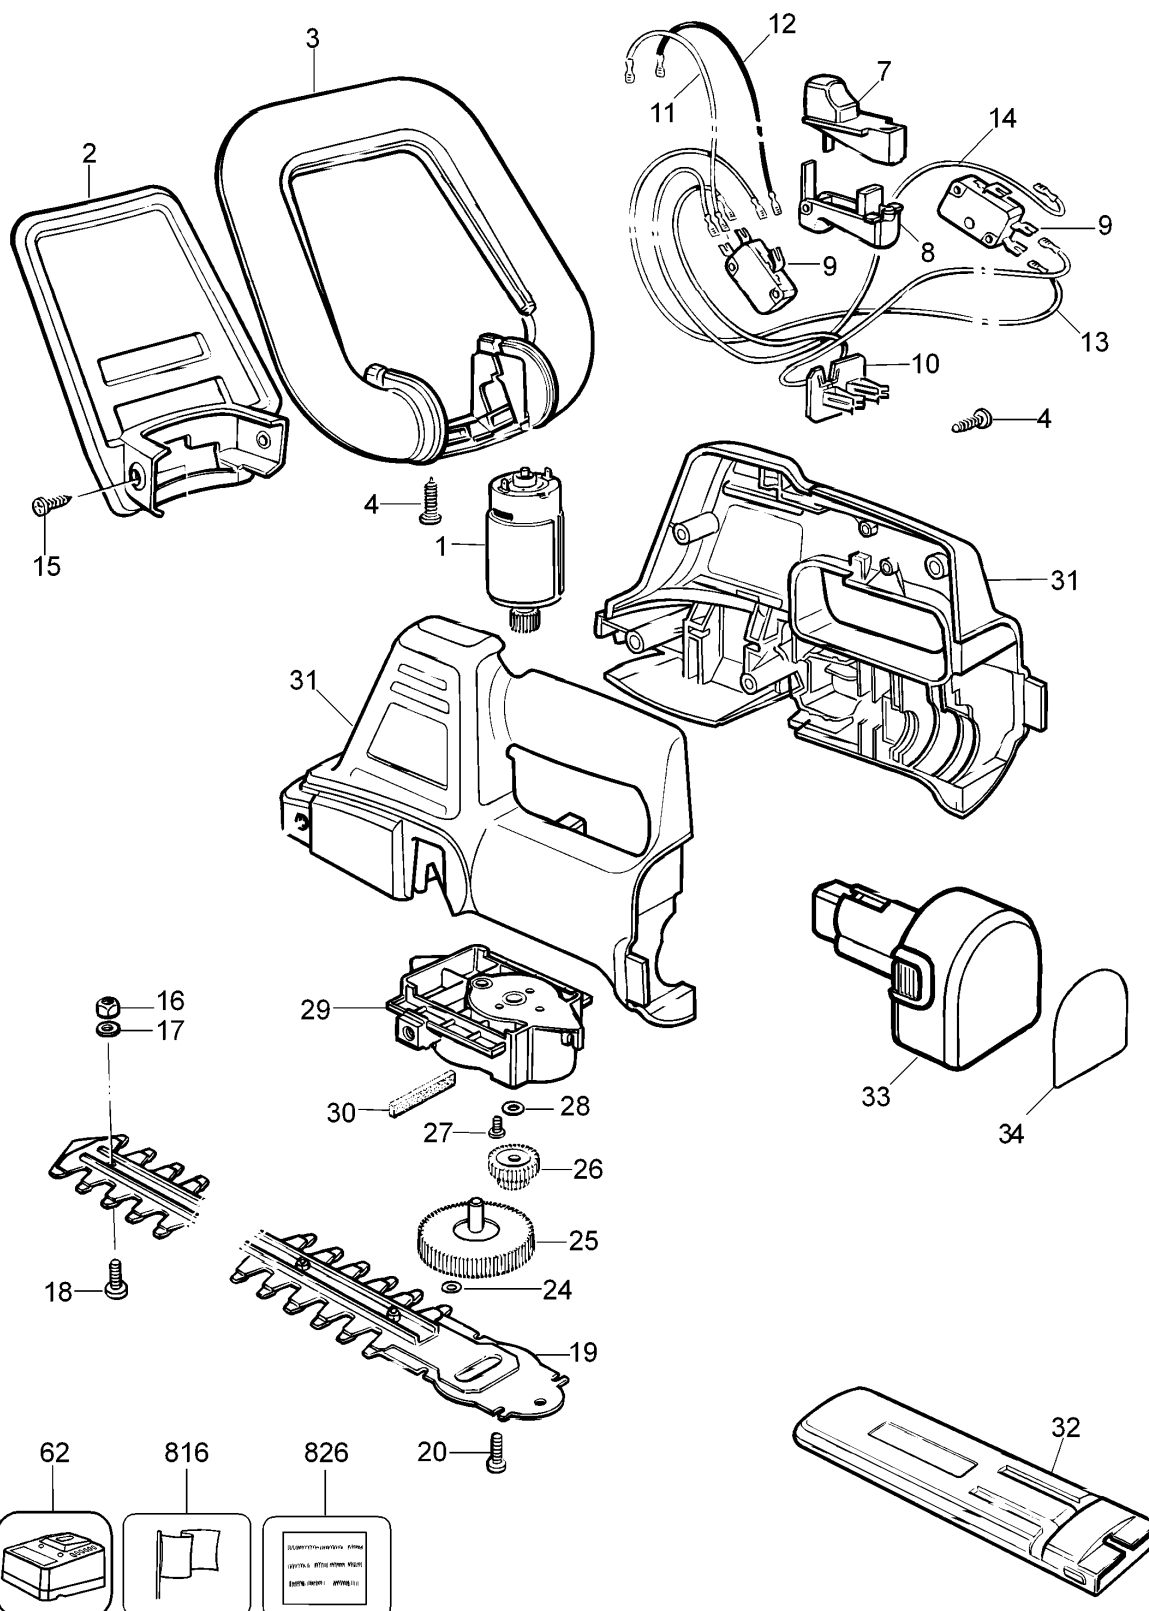

AKKU-SCHERMASCHINE

GTC390----A

TYPE 1

AKKU-SCHERMASCHINE

GTC390----A

TYPE 1

Pos. Nr	Ersatzteilnummer	Beschreibung	Preis	Variants
1	1	000000-00	NICHT MEHR LIEFERBAR	
2	1	000000-00	NICHT MEHR LIEFERBAR	
3	1	000000-00	NICHT MEHR LIEFERBAR	
4	9	747329	SCHRAUBE	
7	1	000000-00	NICHT MEHR LIEFERBAR	
8	1	000000-00	NICHT MEHR LIEFERBAR	
9	2	000000-00	NICHT MEHR LIEFERBAR	
10	1	000000-00	NICHT MEHR LIEFERBAR	
15	2	795941	SCHRAUBE (VORL.)	
16	5	892153	MUTTER	
17	5	000000-00	NICHT MEHR LIEFERBAR	
18	5	000000-00	NICHT MEHR LIEFERBAR	
19	1	000000-00	NICHT MEHR LIEFERBAR	
20	4	830932	SCHRAUBE	
24	1	000000-00	NICHT MEHR LIEFERBAR	
25	1	000000-00	NICHT MEHR LIEFERBAR	
26	1	000000-00	NICHT MEHR LIEFERBAR	
27	2	000000-00	NICHT MEHR LIEFERBAR	
28	1	000000-00	NICHT MEHR LIEFERBAR	
29	1	000000-00	NICHT MEHR LIEFERBAR	
30	1	000000-00	NICHT MEHR LIEFERBAR	
31	1	000000-00	NICHT MEHR LIEFERBAR	
32	1	000000-00	NICHT MEHR LIEFERBAR	
33	1	000000-00	NICHT MEHR LIEFERBAR	GB
33	1	000000-00	NICHT MEHR LIEFERBAR	QW
62	1	419322-01	LADEGERAET (EURO)	QW
62	1	000000-00	NICHT MEHR LIEFERBAR	XE
62	1	000000-00	NICHT MEHR LIEFERBAR	GB
816	1	000000-00	NICHT MEHR LIEFERBAR	QW
826	1	000000-00	NICHT MEHR LIEFERBAR	