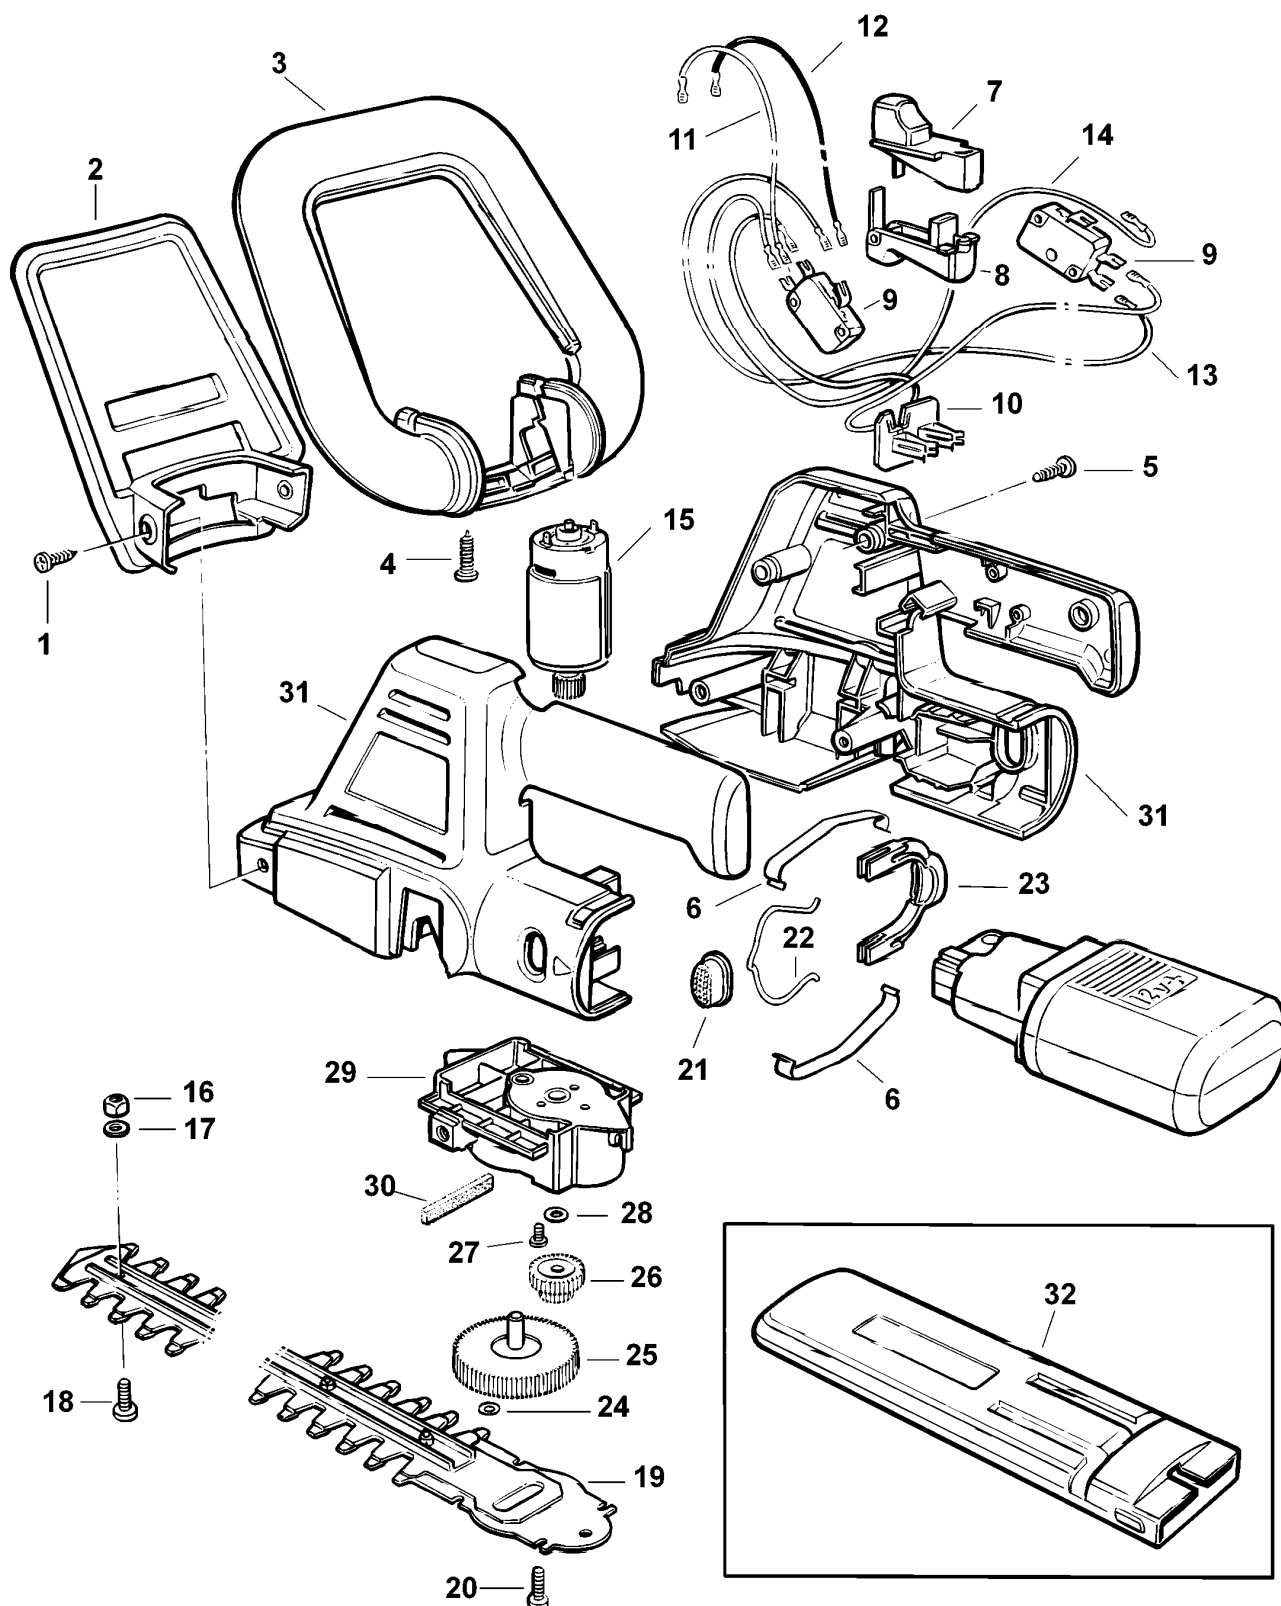

AKKU-SCHERMASCHINE

GTC381----A

TYPE 1

AKKU-SCHERMASCHINE

GTC381----A TYPE 1

Pos. Nr	Ersatzteilnummer	Beschreibung	Preis	Variants
1	2	000000-00	NICHT MEHR LIEFERBAR	
2	1	000000-00	NICHT MEHR LIEFERBAR	
3	1	000000-00	NICHT MEHR LIEFERBAR	
4	2	747329	SCHRAUBE	
5	5	747329	SCHRAUBE	
6	2	000000-00	NICHT MEHR LIEFERBAR	
7	1	000000-00	NICHT MEHR LIEFERBAR	
8	1	000000-00	NICHT MEHR LIEFERBAR	
9	2	000000-00	NICHT MEHR LIEFERBAR	
10	1	000000-00	NICHT MEHR LIEFERBAR	
15	1	000000-00	NICHT MEHR LIEFERBAR	
16	5	892153	MUTTER	
17	5	000000-00	NICHT MEHR LIEFERBAR	
18	5	725198	SCHRAUBE	
19	1	000000-00	NICHT MEHR LIEFERBAR	
20	4	830932	SCHRAUBE	
21	1	000000-00	NICHT MEHR LIEFERBAR	
22	1	000000-00	NICHT MEHR LIEFERBAR	
23	1	000000-00	NICHT MEHR LIEFERBAR	
24	1	000000-00	NICHT MEHR LIEFERBAR	
25	1	000000-00	NICHT MEHR LIEFERBAR	
26	1	000000-00	NICHT MEHR LIEFERBAR	
27	2	000000-00	NICHT MEHR LIEFERBAR	
28	1	000000-00	NICHT MEHR LIEFERBAR	
29	1	000000-00	NICHT MEHR LIEFERBAR	
30	1	000000-00	NICHT MEHR LIEFERBAR	
32	1	000000-00	NICHT MEHR LIEFERBAR	

AKKU-SCHERMASCHINE

GTC381----A

R10545

GTC381 ist das gleiche Ger ä t wie GTC380, allerdings ohne Ladeger ä t.