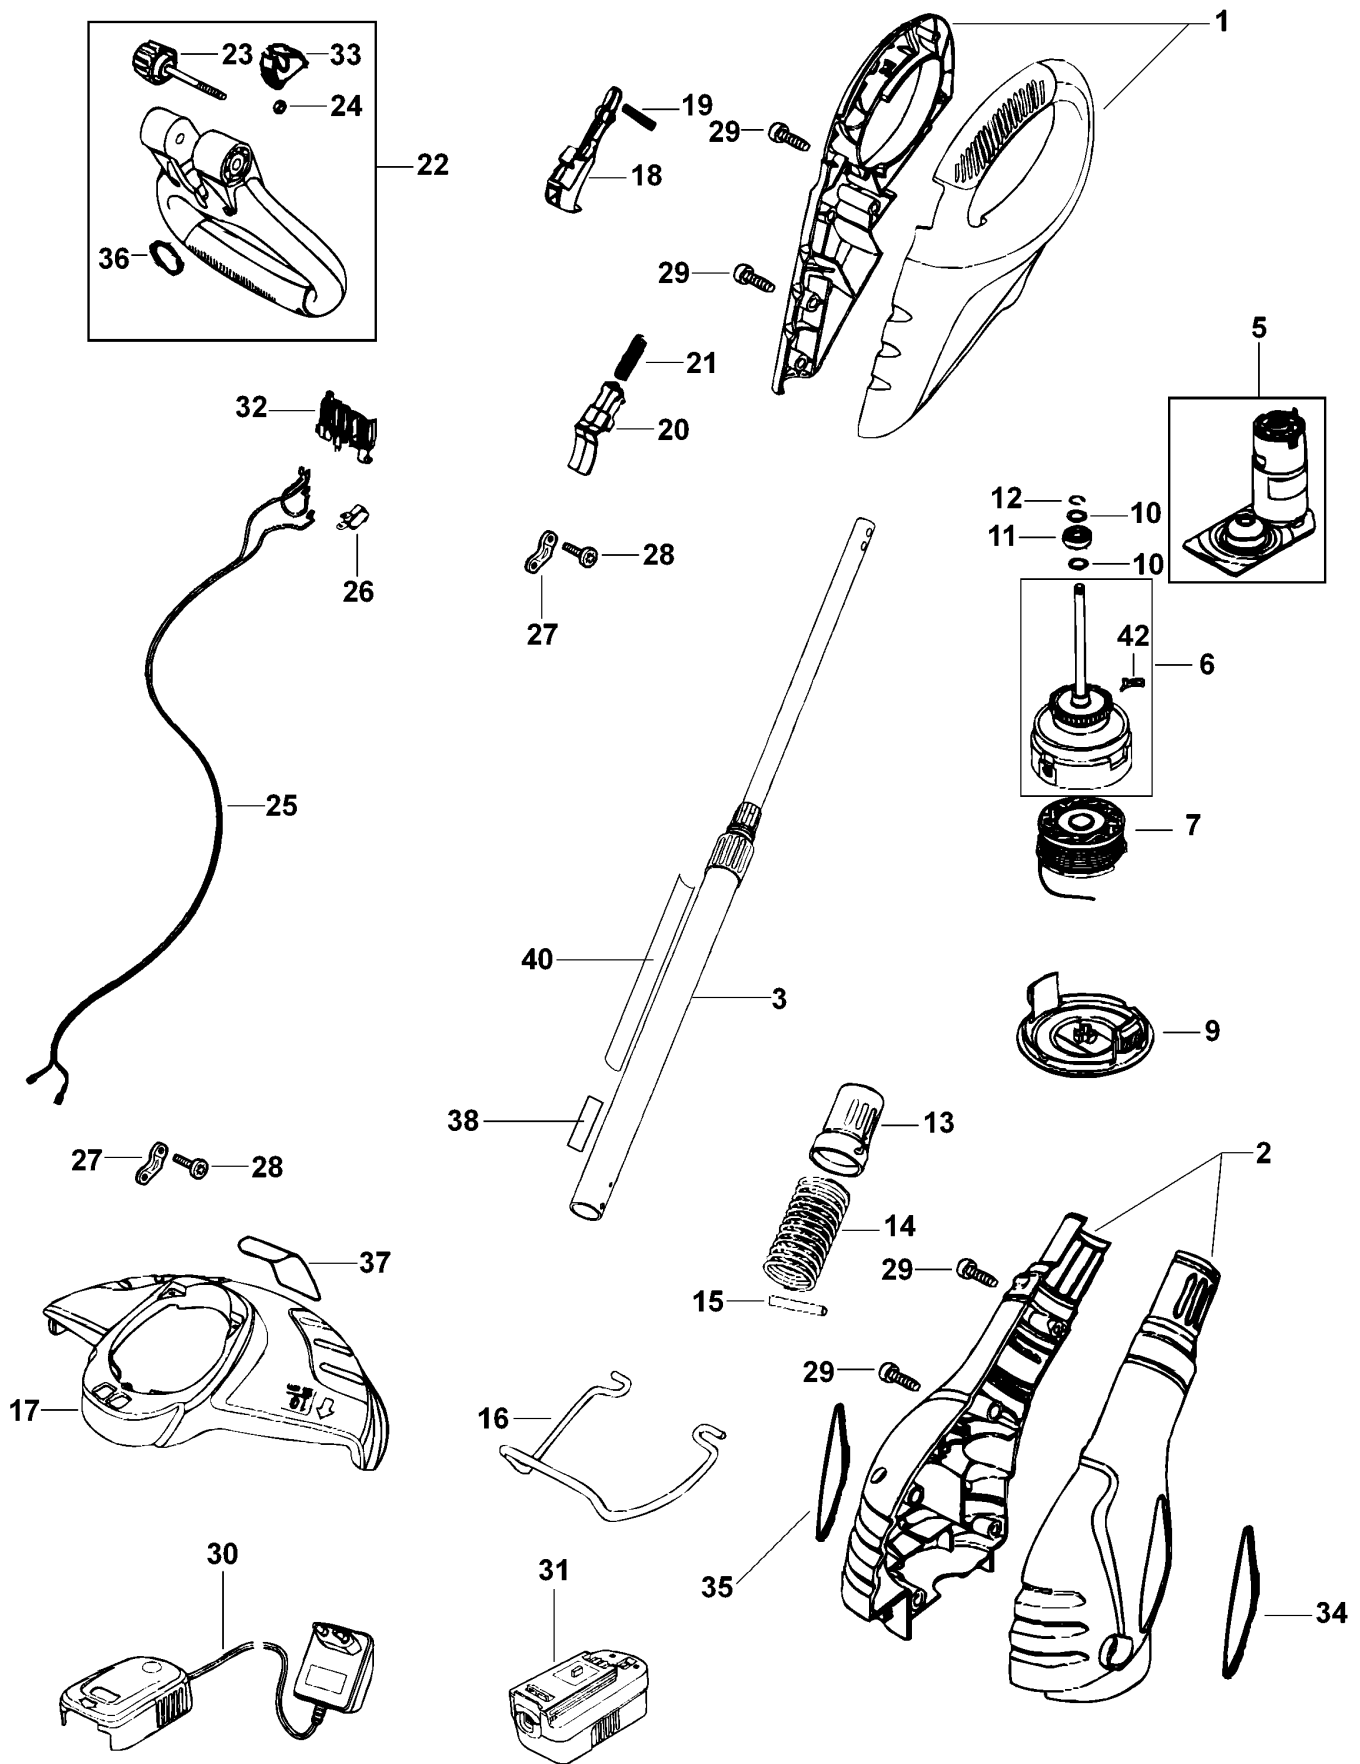

AKKU-RASENTRIMMER

GLC3000---B

TYPE 2

©

AKKU-RASENTRIMMER

GLC3000---B

TYPE 2

Pos. Nr	Ersatzteilnummer	Beschreibung	Preis	Variants
1	1	5104123-11	GEHAEUSEPAAR	
2	1	5104155-01	GEHAEUSEPAAR	
3	1	5104129-02	GRIFFROHR ZSB	
5	1	5104159-11	SCHLEIFPLATTE	
6	1	5104168-01	SPINDEL ZSB	
7	1	5104179-01	SPULE & FADEN	
9	1	5104183-01	SPULABDECKUNG	
10	2	5104177-00	UNTERLEGSCHEIBE	
11	1	5104178-00	KUGELLAGER	
12	1	5104176-00	HALTEKLAMMER	
13	1	5104134-00	KRAGEN	
14	1	5104132-00	FEDER	
15	1	5104133-00	KLAMMER	
16	1	5104186-00	FUEHRUNG	
17	1	5104189-01	SCHUTZ ZSB	
18	1	5104135-01	SCHALTGRIFF	
19	1	5104136-00	FEDER	
20	1	5104137-01	FESTSTELLKNOPF	
21	1	5104138-00	FEDER	
22	1	5104143-01	GRIFF ZSB	
23	1	5104150-00	KNOPF ZSB	
24	1	5104148-00	MUTTER	
25	1	5104140-00	LITZE ZSB	
26	1	5104141-00	SCHALTER	
27	2	5100573-00	KABELKLEMME	
28	4	5103541-00	SCHRAUBE	
29	12	5103541-00	SCHRAUBE	
30	1	5145092-00	LADEGERAET 24V (EURO)	QW
30	1	5145093-00	LADEGERAET 24V GB	GB
31	1	5103040-07	ACCU 24V - 1.2AH	
32	1	5104139-00	VERBINDERBLOCK ZSB	
33	1	5104153-00	EINSATZ	
34	1	5104229-00	SCHILD	
35	1	5104230-04	AUFKLEBER	
36	1	244714-01	SCHILD	
37	1	5104227-00	WARNSCHILD	
38	1	244572-00	SCHILD	
40	1	5104228-00	SCHILD	
42	1	5104175-01	HEBEL	