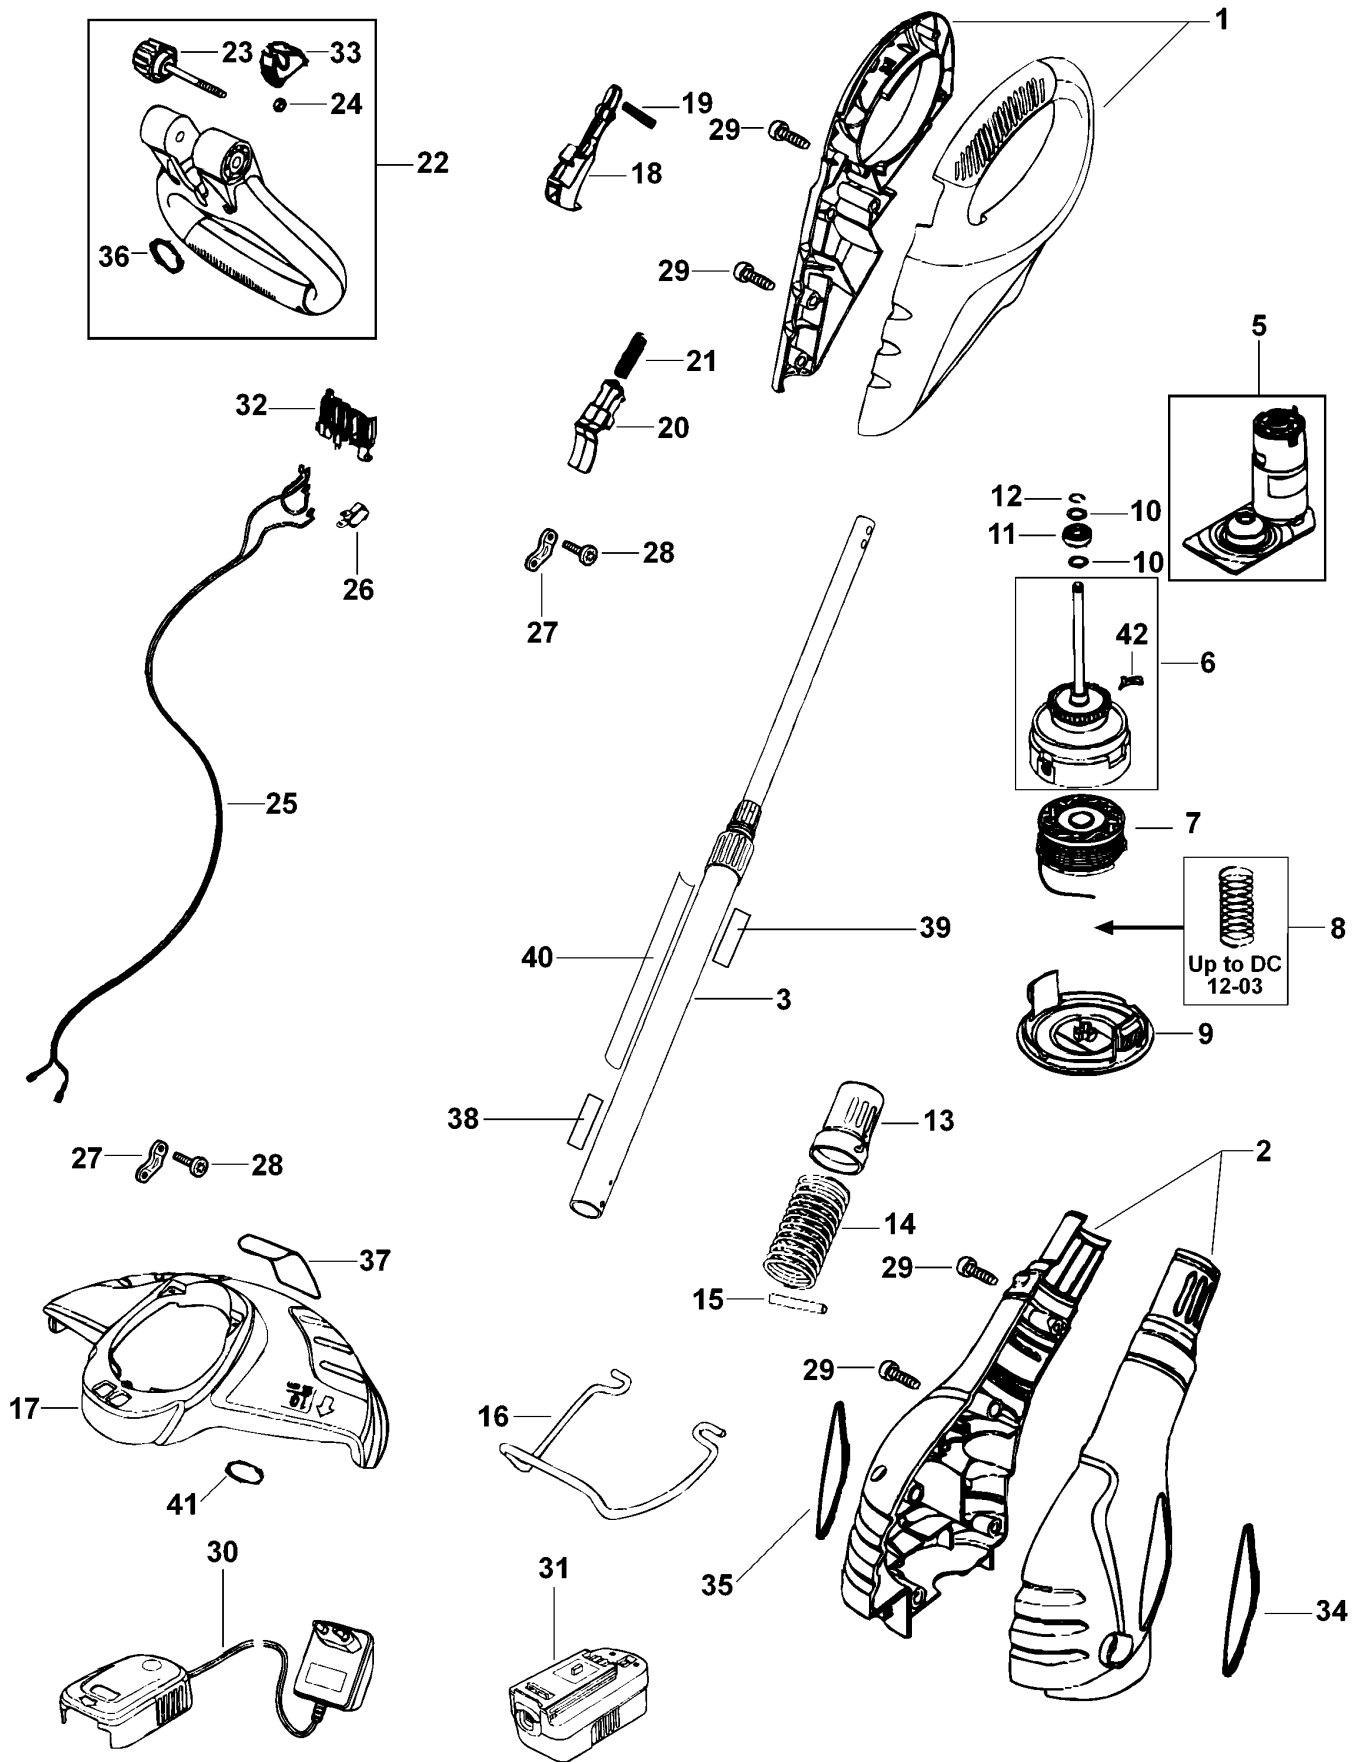

AKKU-RASENTRIMMER

GLC2500---A

TYPE 1

AKKU-RASENTRIMMER

GLC2500---A

TYPE 1

Pos. Nr	Ersatzteilnummer	Beschreibung	Preis	Variants
1	1	5104123-01	GEHAEUSEPAAR	
2	1	5104155-01	GEHAEUSEPAAR	
3	1	5104129-02	GRIFFROHR ZSB	
5	1	5104159-01	SCHLEIFPLATTE	
6	1	5104168-01	SPINDEL ZSB	
7	1	5104179-01	SPULE & FADEN	
8	1	5104185-00	FEDER	Up to DC 12-03
9	1	5104183-01	SPULABDECKUNG	
10	2	5104177-00	UNTERLEGSCHEIBE	
11	1	5104178-00	KUGELLAGER	
12	1	5104176-00	HALTEKLAMMER	
13	1	5104134-00	KRAGEN	
14	1	5104132-00	FEDER	
15	1	5104133-00	KLAMMER	
16	1	5104186-00	FUEHRUNG	
17	1	5104189-00	SCHUTZ ZSB	
18	1	5104135-01	SCHALTGRIFF	
19	1	5104136-00	FEDER	
20	1	5104137-01	FESTSTELLKNOPF	
21	1	5104138-00	FEDER	
22	1	5104143-01	GRIFF ZSB	
23	1	5104150-00	KNOPF ZSB	
24	1	5104148-00	MUTTER	
25	1	5104140-00	LITZE ZSB	
26	1	5104141-00	SCHALTER	
27	2	5100573-00	KABELKLEMME	
28	4	5103541-00	SCHRAUBE	
29	12	5103541-00	SCHRAUBE	
30	1	5101182-08	LADEGERAT	GB
30	1	5101182-03	LADEGERAET (EURO)	QW
31	1	5100385-49	ACCU 18V - 1.5AH	
32	1	5104139-00	VERBINDERBLOCK ZSB	
33	1	5104153-00	EINSATZ	
34	1	5104229-00	SCHILD	
35	1	5104230-03	AUFKLEBER	
36	1	244714-01	SCHILD	
37	1	5104227-00	WARNSCHILD	
38	1	244572-00	SCHILD	
39	1	244747-00	SCHILD	
40	1	5104228-00	SCHILD	
41	1	244790-00	SCHILD	
42	1	5104175-01	HEBEL	