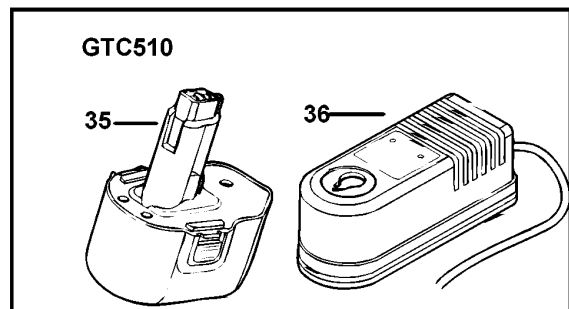

AKKU-HECKENSCHERE

GTC510----A

TYPE 1

©

AKKU-HECKENSCHERE

GTC510----A

TYPE 1

Pos. Nr	Ersatzteilnummer	Beschreibung	Preis	Variants
1	1	000000-00	NICHT MEHR LIEFERBAR	
2	1	000000-00	NICHT MEHR LIEFERBAR	
3	1	574137-00	SCHUTZ	
4	2	574095-00	KAPPE	
5	10	747329	SCHRAUBE	
6	1	000000-00	NICHT MEHR LIEFERBAR	
7	1	576736-00	SICHERH.SCHALTER	
8	1	000000-00	NICHT MEHR LIEFERBAR	
9	1	571860-00	SCHALTGRIFF	
10	1	571813-00	VERBINDUNG	
11	1	571812-00	ANTRIEB	
12	1	571811-00	VERBINDER	
13	1	000000-00	NICHT MEHR LIEFERBAR	
14	1	000000-00	NICHT MEHR LIEFERBAR	
15	1	000000-00	NICHT MEHR LIEFERBAR	
16	1	000000-00	NICHT MEHR LIEFERBAR	
17	1	000000-00	NICHT MEHR LIEFERBAR	
18	1	000000-00	NICHT MEHR LIEFERBAR	
19	1	000000-00	NICHT MEHR LIEFERBAR	
20	1	000000-00	NICHT MEHR LIEFERBAR	
21	1	000000-00	NICHT MEHR LIEFERBAR	
22	1	000000-00	NICHT MEHR LIEFERBAR	
25	1	000000-00	NICHT MEHR LIEFERBAR	
31	9	573217-00	DISTANZSCHEIBE	
32	7	371954-01	BOLZEN	
33	7	798755	MUTTER M5	
35	1	497033-03	BATTERIE	
36	1	486910-10	LADEGERAET (EURO)	QW
36	1	486910-16	LADEGERAET	GB
37	1	000000-00	NICHT MEHR LIEFERBAR	
40	1	574164-00	EINSATZ	
41	2	570567	SCHRAUBE	
42	1	370927	PLATTE	
43	2	000000-00	NICHT MEHR LIEFERBAR	
44	1	000000-00	NICHT MEHR LIEFERBAR	
45	1	000000-00	NICHT MEHR LIEFERBAR	
46	1	000000-00	NICHT MEHR LIEFERBAR	
47	2	798754-01	BOLZEN	