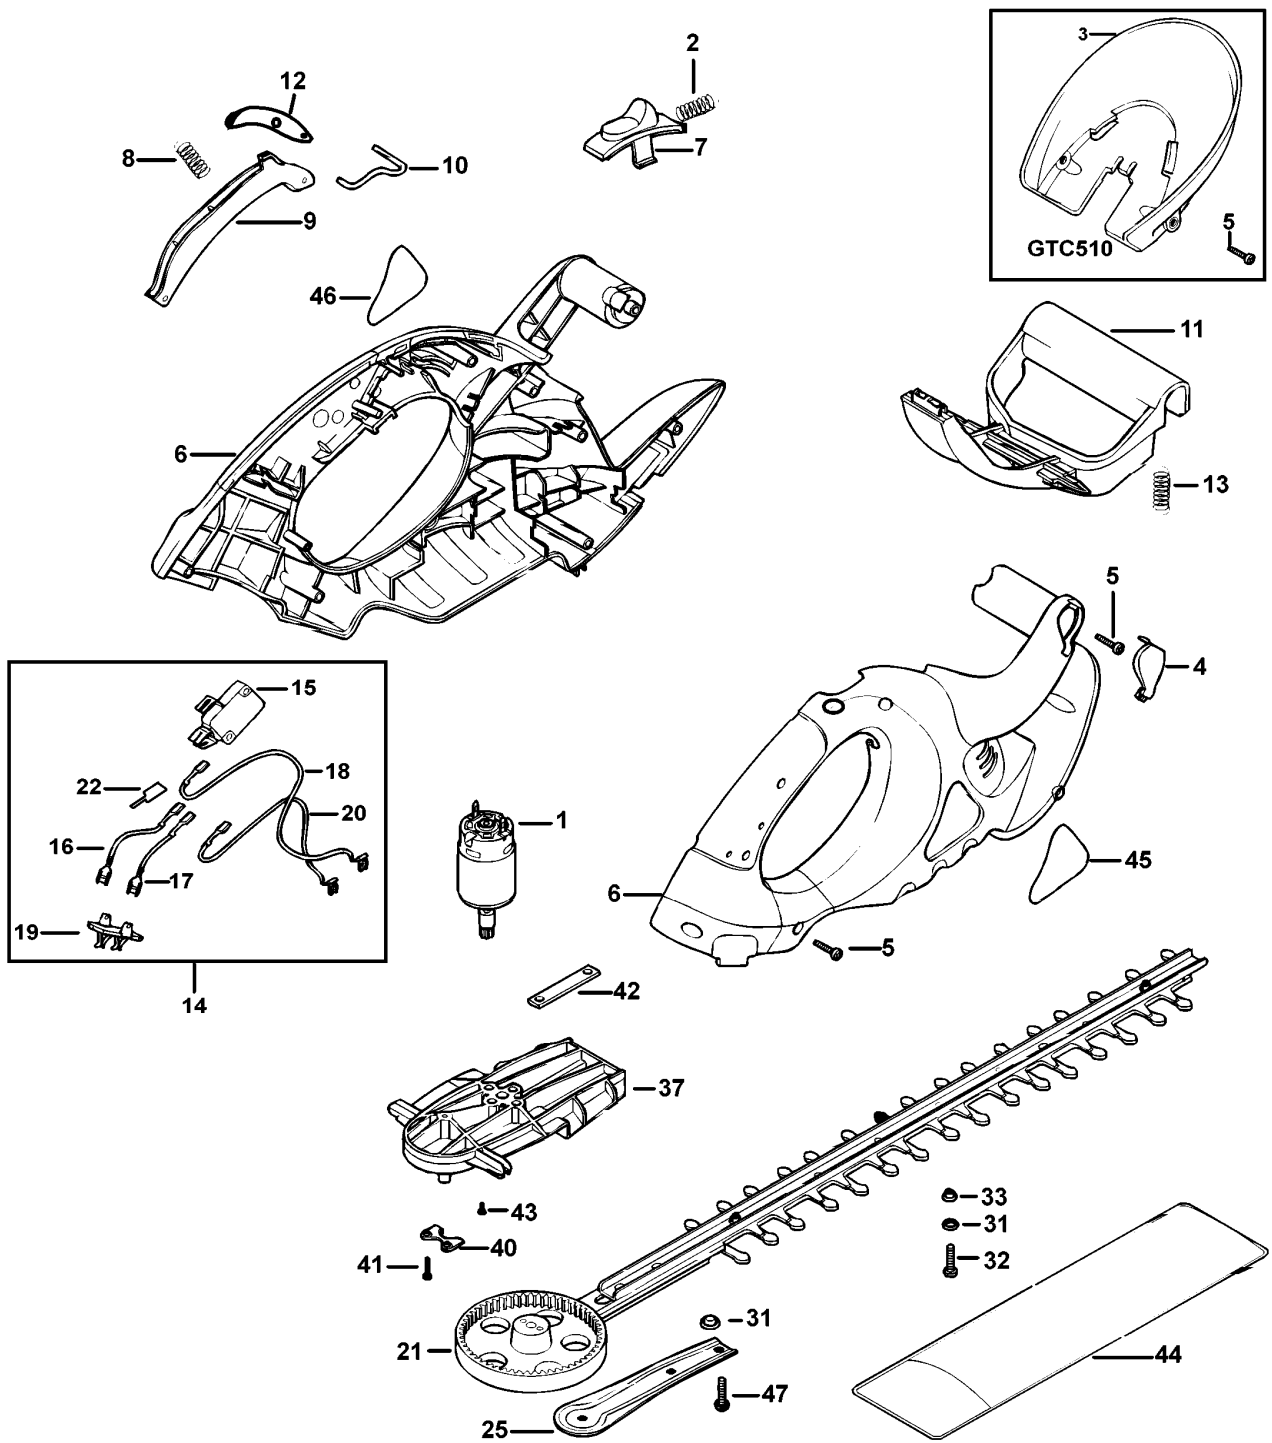

AKKU-HECKENSCHERE

GTC510----A

TYPE 1

©

AKKU-HECKENSCHERE

GTC510----A

TYPE 1

Pos. Nr	Ersatzteilnummer	Beschreibung	Preis	Variants
1	1	000000-00	NICHT MEHR LIEFERBAR	
2	1	000000-00	NICHT MEHR LIEFERBAR	
3	1	574137-00	SCHUTZ	
4	2	574095-00	KAPPE	
5	10	747329	SCHRAUBE	
6	1	000000-00	NICHT MEHR LIEFERBAR	
7	1	576736-00	SICHERH.SCHALTER	
8	1	000000-00	NICHT MEHR LIEFERBAR	
9	1	571860-00	SCHALTGRIFF	
10	1	571813-00	VERBINDUNG	
11	1	571812-00	ANTRIEB	
12	1	571811-00	VERBINDER	
13	1	000000-00	NICHT MEHR LIEFERBAR	
14	1	000000-00	NICHT MEHR LIEFERBAR	
15	1	000000-00	NICHT MEHR LIEFERBAR	
16	1	000000-00	NICHT MEHR LIEFERBAR	
17	1	000000-00	NICHT MEHR LIEFERBAR	
18	1	000000-00	NICHT MEHR LIEFERBAR	
19	1	000000-00	NICHT MEHR LIEFERBAR	
20	1	000000-00	NICHT MEHR LIEFERBAR	
21	1	000000-00	NICHT MEHR LIEFERBAR	
22	1	000000-00	NICHT MEHR LIEFERBAR	
25	1	000000-00	NICHT MEHR LIEFERBAR	
31	9	573217-00	DISTANZSCHEIBE	
32	7	371954-01	BOLZEN	
33	7	798755	MUTTER M5	
35	1	497033-03	BATTERIE	
36	1	486910-10	LADEGERAET (EURO)	QW
36	1	486910-16	LADEGERAET	GB
37	1	000000-00	NICHT MEHR LIEFERBAR	
40	1	574164-00	EINSATZ	
41	2	570567	SCHRAUBE	
42	1	370927	PLATTE	
43	2	000000-00	NICHT MEHR LIEFERBAR	
44	1	000000-00	NICHT MEHR LIEFERBAR	
45	1	000000-00	NICHT MEHR LIEFERBAR	
46	1	000000-00	NICHT MEHR LIEFERBAR	
47	2	798754-01	BOLZEN	