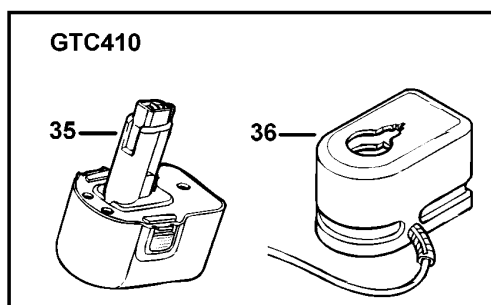

AKKU-HECKENSCHERE

GTC510----A

TYPE 1

©

AKKU-HECKENSCHERE

GTC510----A

TYPE 1

Pos. Nr	Ersatzteilnummer	Beschreibung	Preis	Variants
1	1	000000-00	NICHT MEHR LIEFERBAR	
2	1	000000-00	NICHT MEHR LIEFERBAR	
3	1	574137-00	SCHUTZ	
4	2	574095-00	KAPPE	
5	10	747329	SCHRAUBE	
6	1	000000-00	NICHT MEHR LIEFERBAR	
7	1	576736-00	SICHERH.SCHALTER	
8	1	000000-00	NICHT MEHR LIEFERBAR	
9	1	571860-00	SCHALTGRIFF	
10	1	571813-00	VERBINDUNG	
11	1	571812-00	ANTRIEB	
12	1	571811-00	VERBINDER	
13	1	000000-00	NICHT MEHR LIEFERBAR	
14	1	000000-00	NICHT MEHR LIEFERBAR	
15	1	000000-00	NICHT MEHR LIEFERBAR	
16	1	000000-00	NICHT MEHR LIEFERBAR	
17	1	000000-00	NICHT MEHR LIEFERBAR	
18	1	000000-00	NICHT MEHR LIEFERBAR	
19	1	000000-00	NICHT MEHR LIEFERBAR	
20	1	000000-00	NICHT MEHR LIEFERBAR	
21	1	000000-00	NICHT MEHR LIEFERBAR	
22	1	000000-00	NICHT MEHR LIEFERBAR	
25	1	000000-00	NICHT MEHR LIEFERBAR	
31	9	573217-00	DISTANZSCHEIBE	
32	7	371954-01	BOLZEN	
33	7	798755	MUTTER M5	
35	1	497033-03	BATTERIE	
36	1	486910-10	LADEGERAET (EURO)	QW
36	1	486910-16	LADEGERAET	GB
37	1	000000-00	NICHT MEHR LIEFERBAR	
40	1	574164-00	EINSATZ	
41	2	570567	SCHRAUBE	
42	1	370927	PLATTE	
43	2	000000-00	NICHT MEHR LIEFERBAR	
44	1	000000-00	NICHT MEHR LIEFERBAR	
45	1	000000-00	NICHT MEHR LIEFERBAR	
46	1	000000-00	NICHT MEHR LIEFERBAR	
47	2	798754-01	BOLZEN	