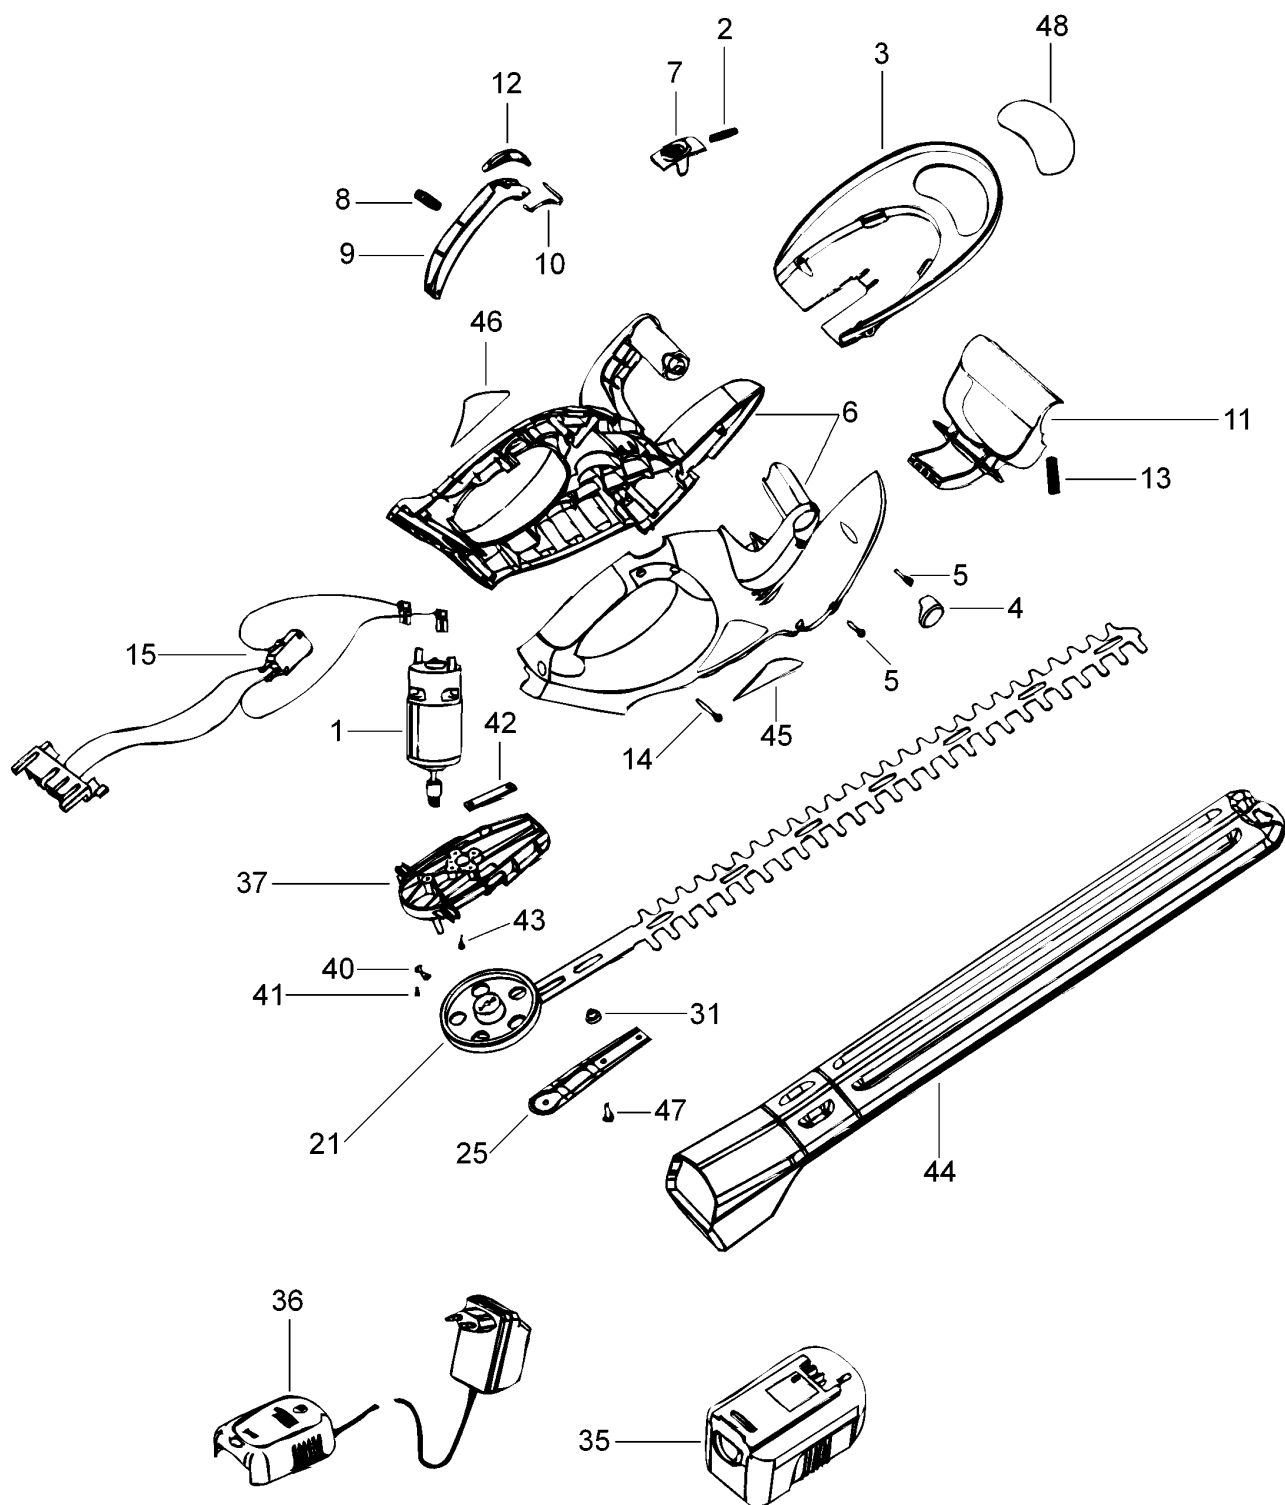

AKKU-HECKENSCHERE

GTC2451---A

TYPE 1

AKKU-HECKENSCHERE

GTC2451---A

TYPE 1

Pos. Nr	Ersatzteilnummer	Beschreibung	Preis	Variants
1	1	5119917-00	MOTOR ZSB	
2	1	5103502-00	FEDER	
3	1	574137-10	SCHUTZ	
4	2	574095-20	KAPPE	
5	8	5103541-00	SCHRAUBE	
6	1	584811-03	GEHAEUSEPAAR	
7	1	576736-10	SICHERH.SCHALTER	
8	1	5103503-00	FEDER	
9	1	571860-01	SCHALTGRIFF	
10	1	571813-01	VERBINDUNG	
11	1	571812-10	ANTRIEB	
12	1	571811-10	VERBINDER	
13	1	5103504-00	FEDER	
14	2	5103555-00	SCHRAUBE	
15	1	5119914-01	SCHALT.+LITZE ZSB	
21	1	571820-07	MESSER ZSB	
25	1	571828-01	GETR.GEH.ABDECKUNG	
31	2	573217-01	DISTANZSCHEIBE	
35	1	5103040-07	ACCU 24V - 1.2AH	
36	1	5145092-00	LADEGERAET 24V (EURO)	QW
36	1	5145093-00	LADEGERAET 24V GB	GB
37	1	571821-00	GETR.GEH.	
40	1	574164-00	EINSATZ	
41	2	5103543-00	SCHRAUBE	
42	2	370927-01	ABDECKPLATTE	
43	2	311940-03	SCHRAUBE	
44	1	5103500-00	SCHEIDE	
45	1	5119922-00	TYPENSCHILD	
46	1	5119923-00	TYPENSCHILD	
47	2	5103514-00	BOLZEN	
48	1	5119921-00	AUFKLEBER	