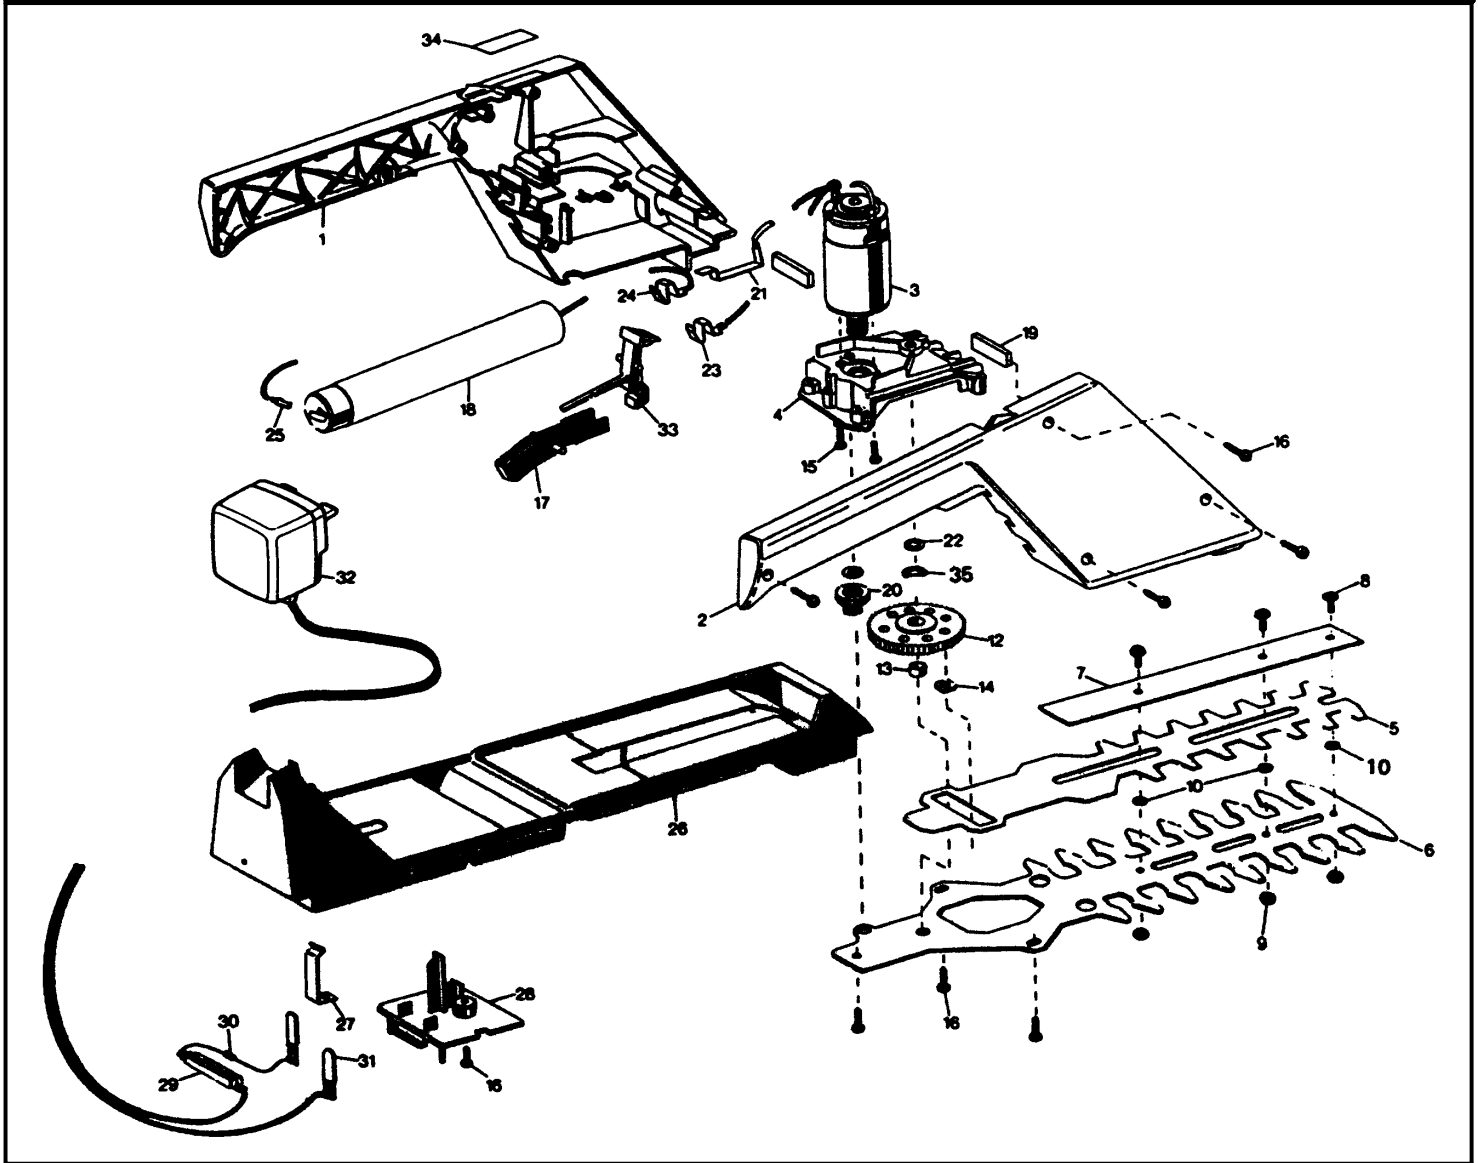

RASENTRIMMER

8170-----A

TYPE 1

RASENTRIMMER

8170-----A

TYPE 1

Pos. Nr	Ersatzteilnummer	Beschreibung	Preis	Variants
9	3	000000-00	NICHT MEHR LIEFERBAR	
12	1	000000-00	NICHT MEHR LIEFERBAR	
15	2	680945-00	SCHRAUBE	
16	8	330013-02	SCHRAUBE	
18	1	000000-00	NICHT MEHR LIEFERBAR	
19	2	94908-01	WISCHER	
25	1	000000-00	NICHT MEHR LIEFERBAR	