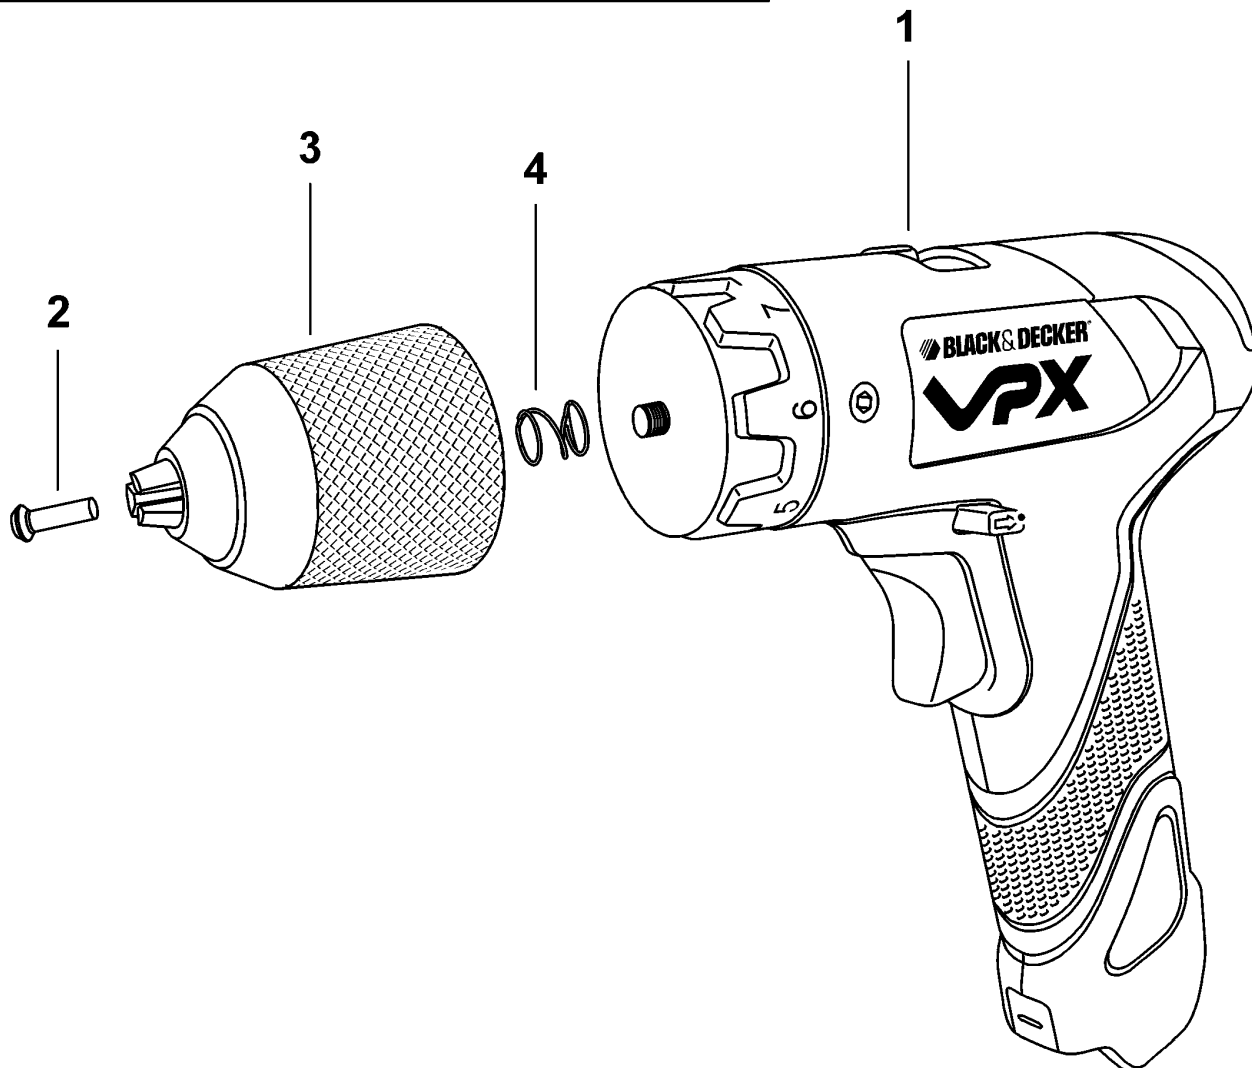

AKKU-BOHRSCHRAUBER

VPX1201---A

TYPE 1

Partial support - Only parts shown available
Nur die aufgeführten teile sind lieferbar
Reparation partielle - Seules les pieces indiquees sont disponibles
Supporto parziale - Sono disponibili soltanto le parti evidenziate
Solo estan disponibles las peizas listadas
So se encontram disponiveis as pecas listadas
Gedeeltelijke ondersteuning - alleen de getoonde onderdelen
zijn beschikbaar

©

AKKU-BOHRSCHRAUBER

VPX1201---A TYPE 1

Pos. Nr	Ersatzteilnummer	Beschreibung	Preis	Variants
1	1	000000-05	NURDIE AUFGEFUERTEN	
TEILE SIND LIEFERBAR			GB	
1	1	000000-05	NURDIE AUFGEFUERTEN	
TEILE SIND LIEFERBAR			QW	
2	1	90520772	SPEZIALSCHRAUBE	
3	1	90518040	SPANNBOHRFUTTER	
4	1	90523685	FEDER	