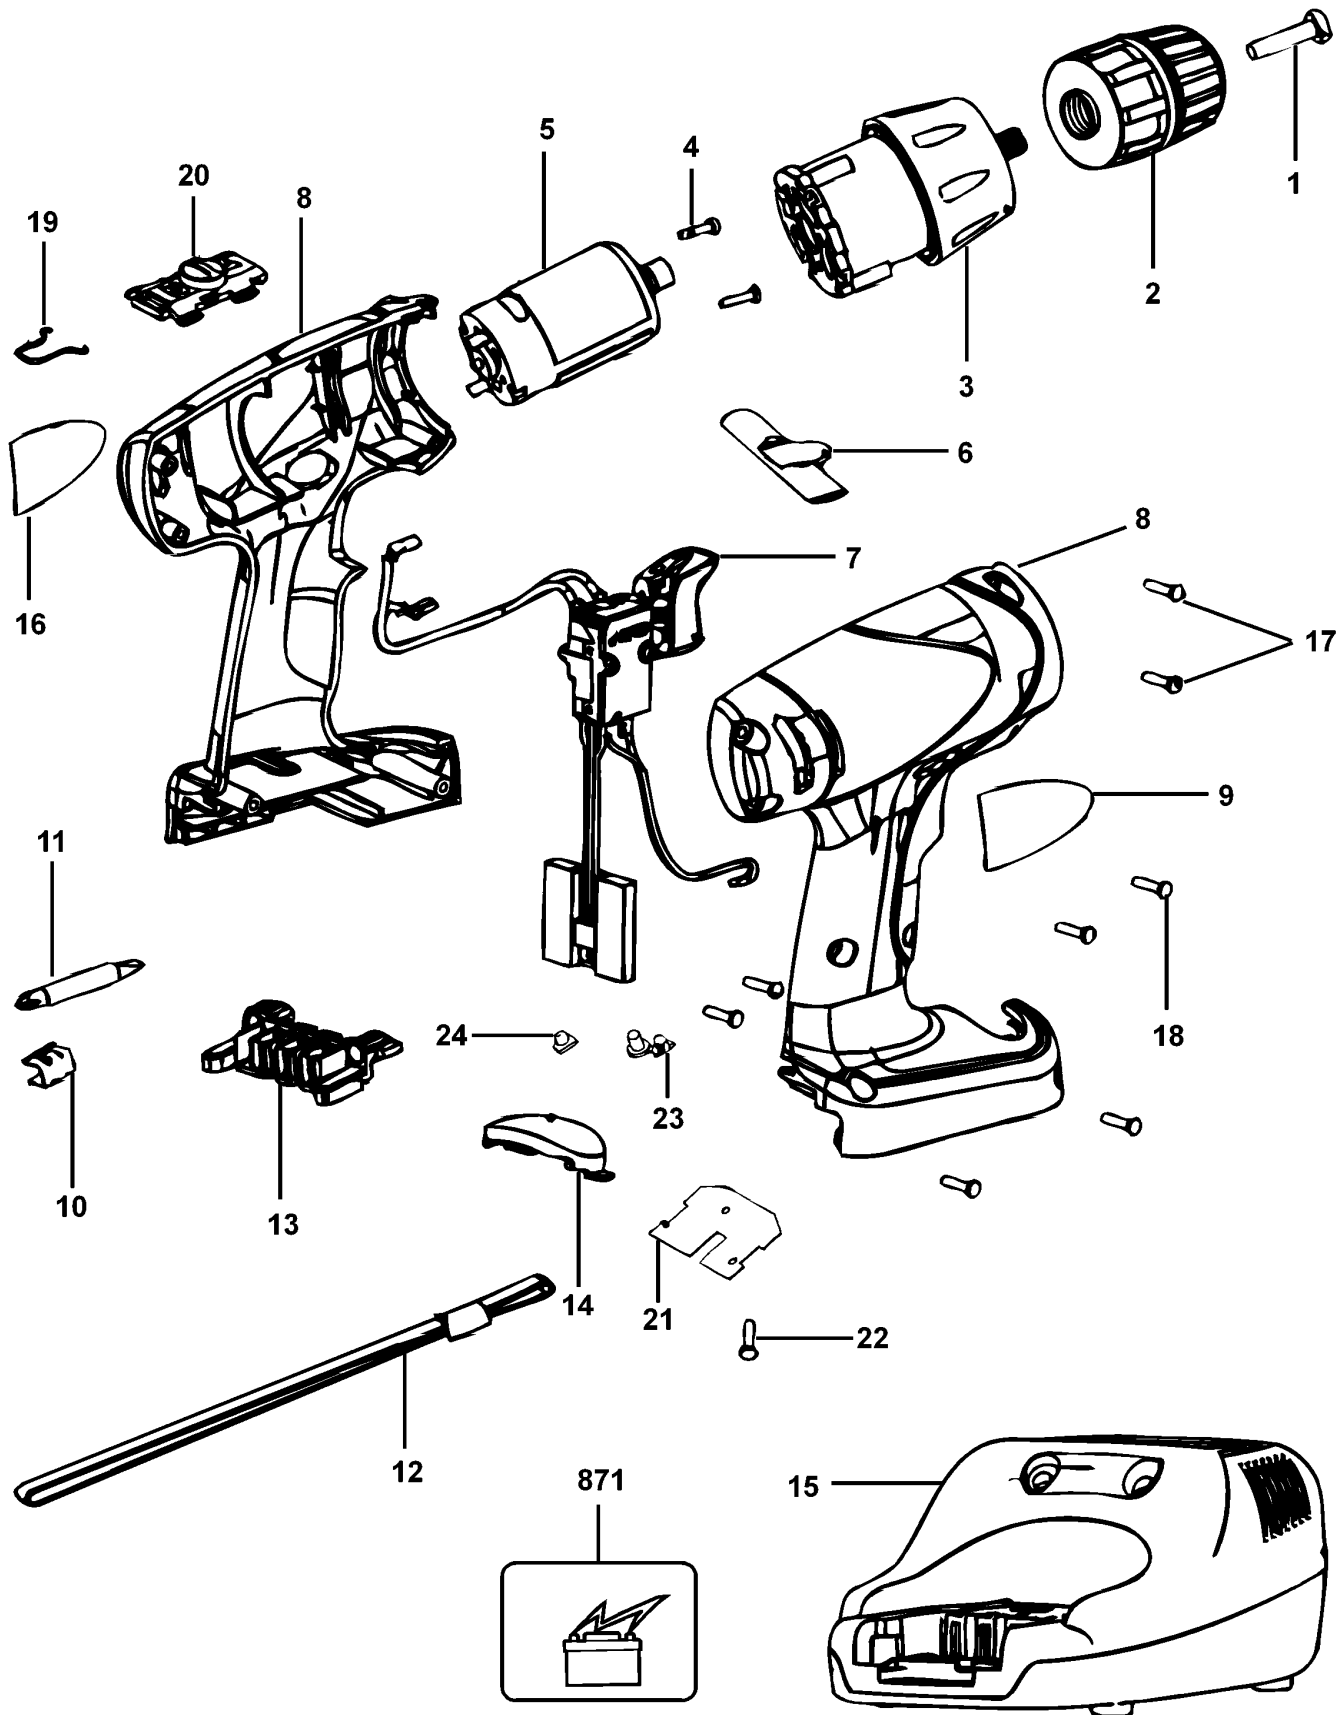

# AKKU-BOHRSCHRAUBER

SX4000----A

TYPE 1

©

# AKKU-BOHRSCHRAUBER

## SX4000----A TYPE 1

Pos. Nr	Ersatzteilnummer	Beschreibung	Preis	Variants
1	1	149518-01	SCHRAUBE	
2	1	498796-02	SPANNBOHRFUTTER	
3	1	90506808	GETRIEBE ZSB	
4	2	311940-02	SCHRAUBE	
5	1	5102346-02	MOTOR + ZW.GETR.	
6	1	5104553-00	ANTRIEB	
7	1	5104569-00	SCHALTER ZSB	
8	1	5104583-00	GEHAEUSEPAAR	
9	1	5104546-00	TYPENSCHILD	JP
10	1	148354-03	HALTER	
11	1	419581-05	SCHRAUBENZIEHERBIT	
12	1	5106149-00	BAND	
13	1	5100976-02	ANSCHLUSSBLOCK	
14	1	5106151-00	ANZEIGER	
15	1	5104635-00	LADEGER. + HALTER	JP
16	1	5104547-02	AUFKLEBER	JP
17	6	311993-00	SCHRAUBE	
18	2	5100814-03	SCHRAUBE	
19	1	5104636-00	FEDER	
20	1	5104554-00	REGLER	
21	1	5106148-00	EINSATZ	
22	1	419799-05	SCHRAUBE	
23	1	5104634-00	KNOPF	
24	1	5104633-00	KNOPF	
871	1	499936-44	ACCU-PACK	JP
871	1	499948-03	ACCU-PACK	