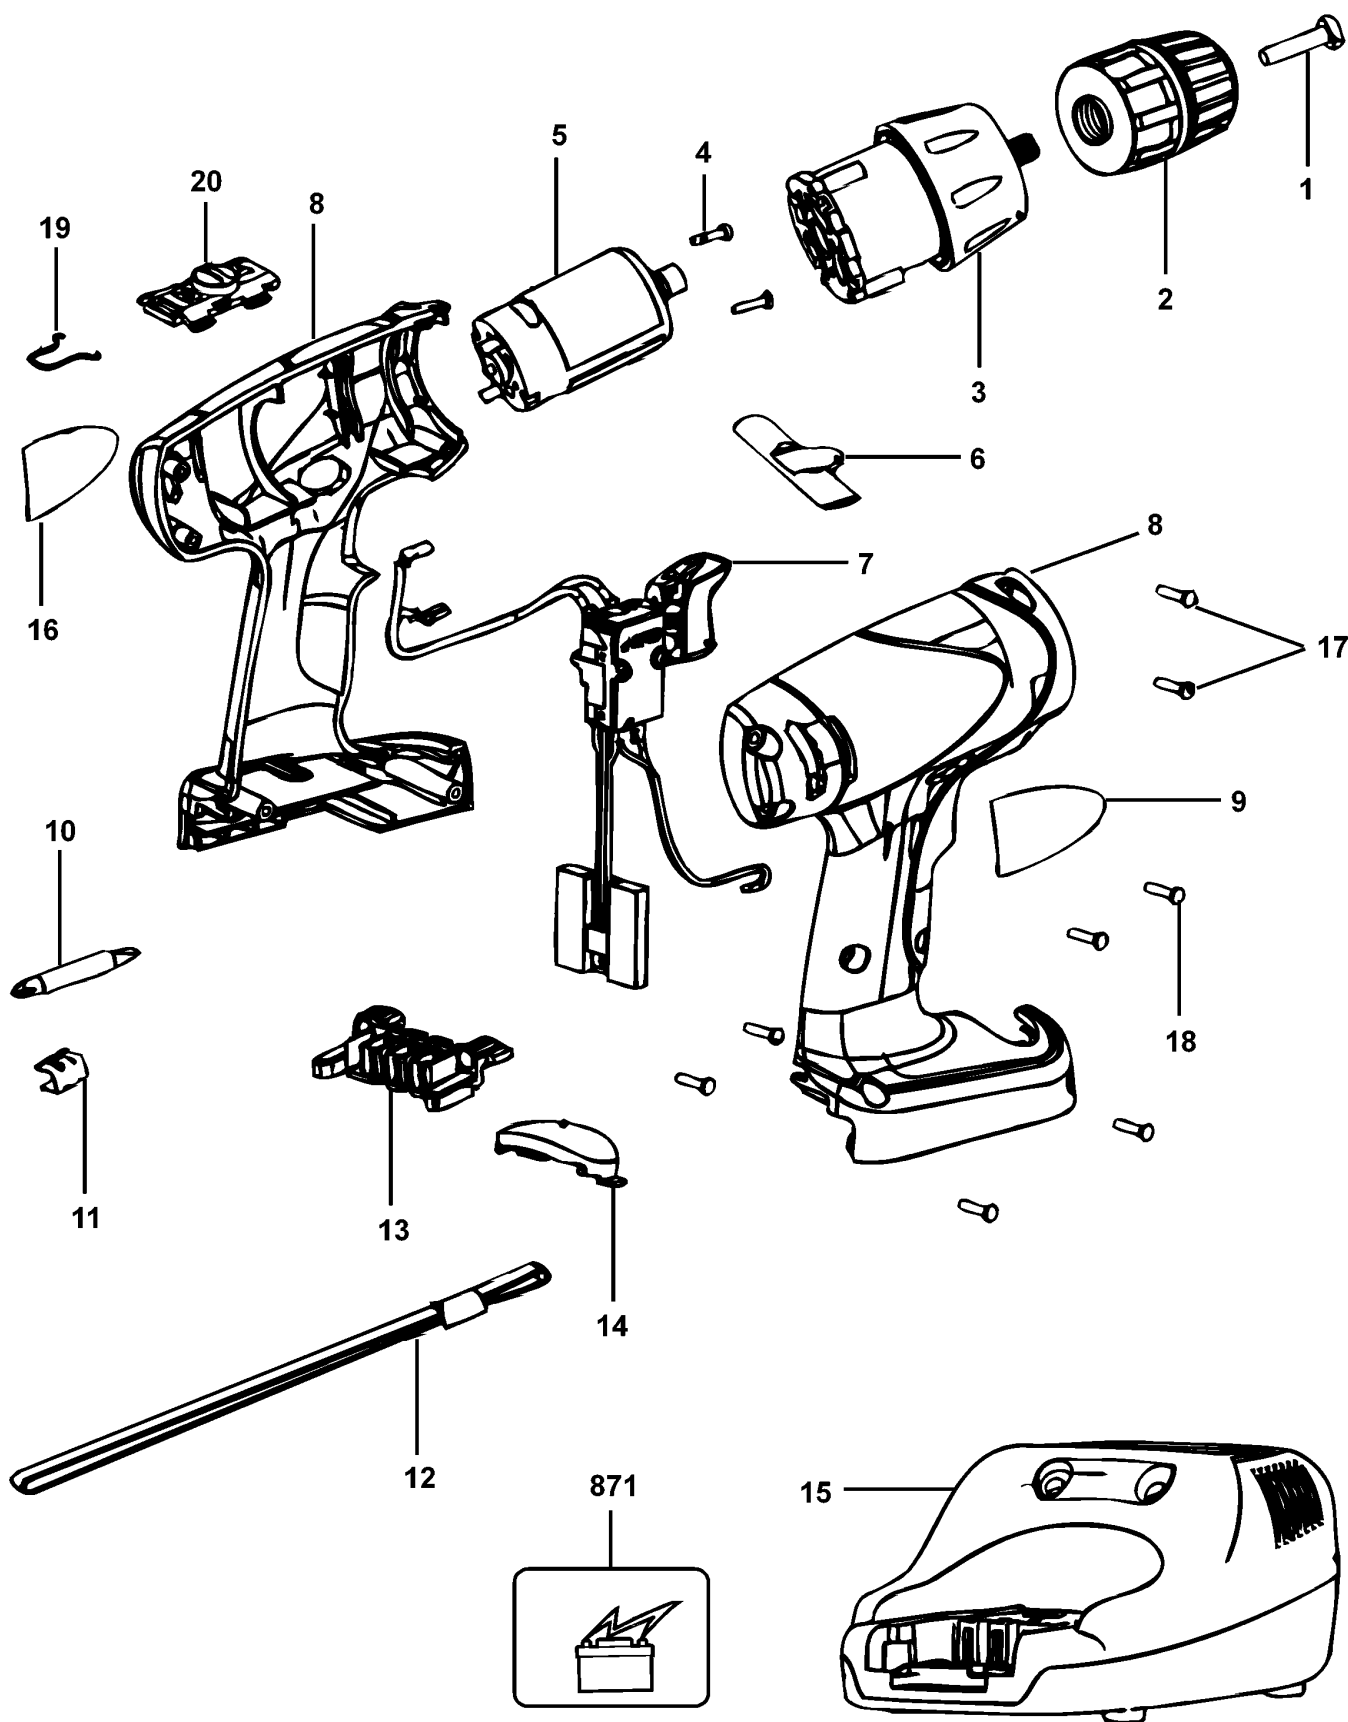

AKKU-BOHRSCHRAUBER

SX3000----A

TYPE 1

AKKU-BOHRSCHRAUBER

SX3000----A

TYPE 1

Pos. Nr	Ersatzteilnummer	Beschreibung	Preis	Variants
1	1	149518-01	SCHRAUBE	
2	1	498796-02	SPANNBOHRFUTTER	
3	1	90506808	GETRIEBE ZSB	
4	2	311940-02	SCHRAUBE	
5	1	5102346-01	MOTOR + ZW.GETR.	
6	1	5104553-00	ANTRIEB	
7	1	5104568-00	SCHALTER	
8	1	5104582-00	GEHAEUSEPAAR	
9	1	5104546-00	TYPENSCHILD	JP
10	1	148354-03	HALTER	
11	1	419581-05	SCHRAUBENZIEHERBIT	
12	1	5106149-00	BAND	
13	1	5100976-02	ANSCHLUSSBLOCK	
14	1	5104632-00	EINSATZ	
15	1	5104635-00	LADEGER. + HALTER	JP
16	1	5104547-01	AUFKLEBER	JP
17	6	311993-00	SCHRAUBE	
18	2	5100814-03	SCHRAUBE	
19	1	5104636-00	FEDER	
20	1	5104554-00	REGLER	
871	1	499948-26	ACCU-PACK 12V	JP
871	1	499948-03	ACCU-PACK	