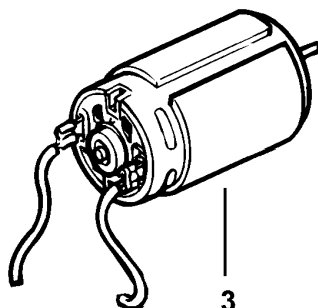

AKKU-BOHRMASCHINE

VP7250----A

TYPE 1

6

7

3

2

1

8

4

9

5

11

©

AKKU-BOHRMASCHINE

VP7250----A TYPE 1

Pos. Nr	Ersatzteilnummer	Beschreibung	Preis	Variants
1	1	419233-00		SPANNBOHRFUTTER
2	1	486256-21		GETR.GEH.
3	1	497784-00		MOTOR ZSB
4	1	486962-05		SCHALTER ZSB
5	1	497139-00		LASCHENKNOPF
5	1	497138-00		LASCHENKNOPF
6	1	419581-01		KLINGE
7	1	148354-03		HALTER
8	1	149518-01		SCHRAUBE
9	2	151995-02		ACCU-PACK
10	1	497592-00		GEHAEUSEPAAR
11	1	497593-00		HALTERUNG