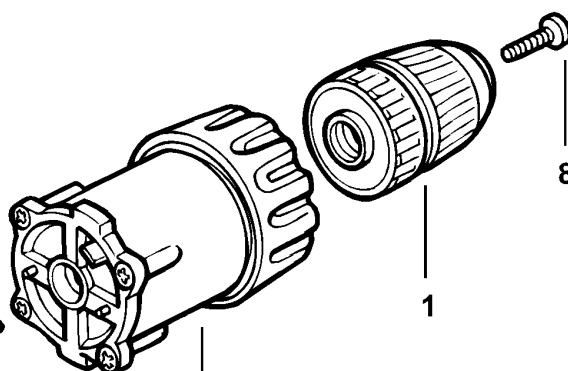

AKKU-BOHRMASCHINE

VP7250----A

TYPE 1

6

7

3

2

1

8

4

9

5

11

©

AKKU-BOHRMASCHINE

VP7250----A TYPE 1

Pos. Nr	Ersatzteilnummer	Beschreibung	Preis	Variants
1	1	419233-00		SPANNBOHRFUTTER
2	1	486256-21		GETR.GEH.
3	1	497784-00		MOTOR ZSB
4	1	486962-05		SCHALTER ZSB
5	1	497139-00		LASCHENKNOPF
5	1	497138-00		LASCHENKNOPF
6	1	419581-01		KLINGE
7	1	148354-03		HALTER
8	1	149518-01		SCHRAUBE
9	2	151995-02		ACCU-PACK
10	1	497592-00		GEHAEUSEPAAR
11	1	497593-00		HALTERUNG