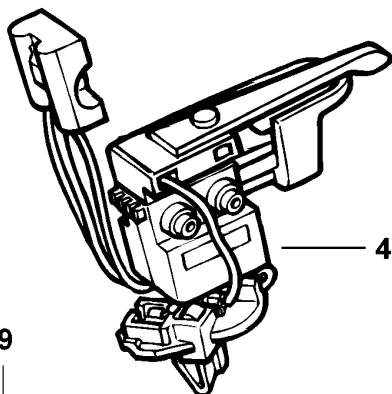

AKKU-BOHRMASCHINE

VP7250----A

TYPE 1

6

7

3

2

1

8

4

9

5

11

©

AKKU-BOHRMASCHINE

VP7250----A TYPE 1

Pos. Nr	Ersatzteilnummer	Beschreibung	Preis	Variants
1	1	419233-00		SPANNBOHRFUTTER
2	1	486256-21		GETR.GEH.
3	1	497784-00		MOTOR ZSB
4	1	486962-05		SCHALTER ZSB
5	1	497139-00		LASCHENKNOPF
5	1	497138-00		LASCHENKNOPF
6	1	419581-01		KLINGE
7	1	148354-03		HALTER
8	1	149518-01		SCHRAUBE
9	2	151995-02		ACCU-PACK
10	1	497592-00		GEHAEUSEPAAR
11	1	497593-00		HALTERUNG