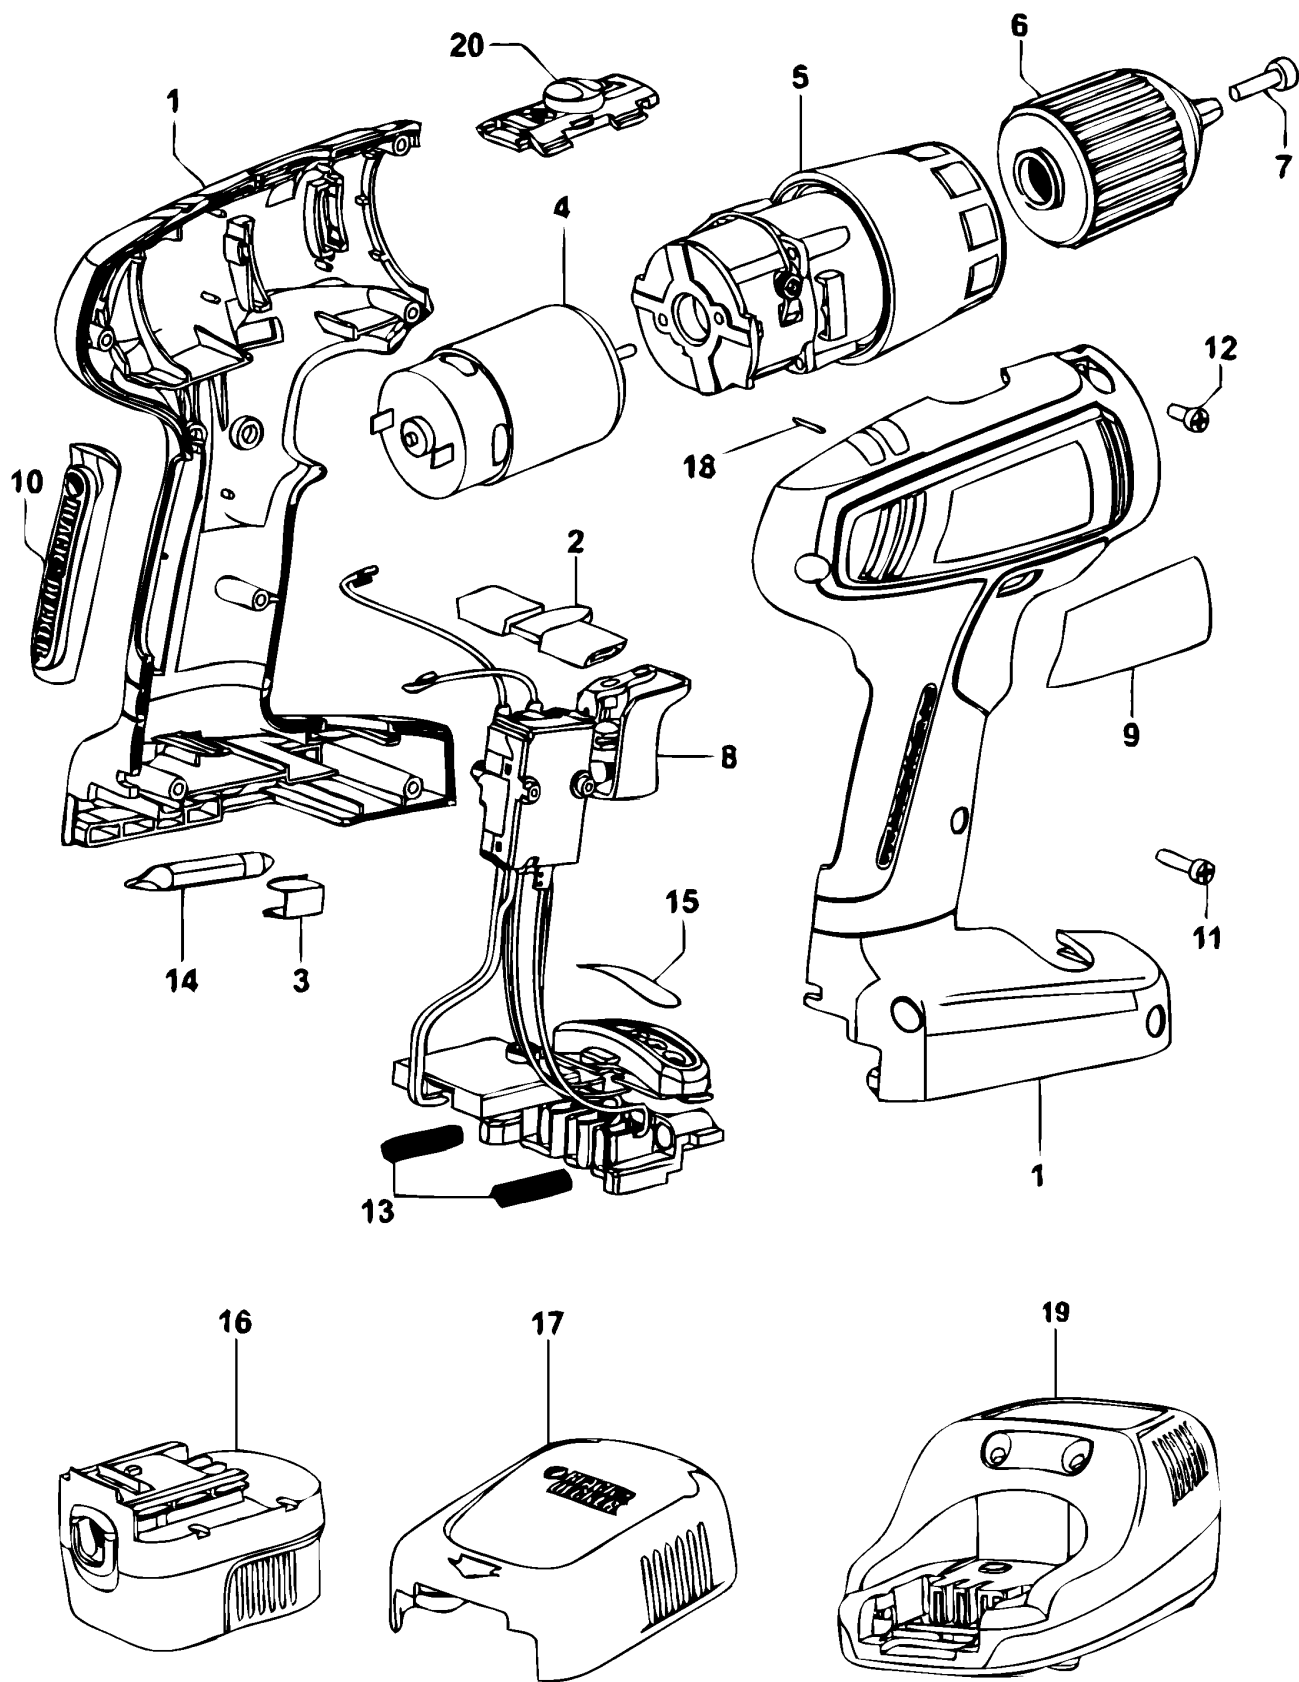

AKKU-BOHRMASCHINE

SX3500----A

TYPE 1

AKKU-BOHRMASCHINE

SX3500----A

TYPE 1

Pos. Nr	Ersatzteilnummer	Beschreibung	Preis	Variants
1	1	5146731-00	GEHAEUSE	
2	1	5146273-00	ANTRIEB	
3	1	148354-03	HALTER	
4	1	90511281	MOTOR + ZW.GETR.	
5	1	5146738-00	GETRIEBE ZSB	
6	1	5146645-01	SPANNBOHRFUTTER	
7	1	149518-01	SCHRAUBE	
8	1	5146652-01	V-SCHALTER	
9	1	5146730-02	AUFKLEBER	JP
10	1	5146650-00	EINSATZ	JP
11	6	311993-00	SCHRAUBE	
12	1	498511-00	SCHRAUBE	
13	1	5100035-01	FEDER	
14	1	419581-01	KLINGE	
15	1	5146509-00	SCHILD	JP
16	2	499948-26	ACCU-PACK 12V	JP
17	1	5104635-00	LADEGER. + HALTER	JP
18	1	5100918-00	SCHRAUBE	
20	1	5104554-91	REGLER	