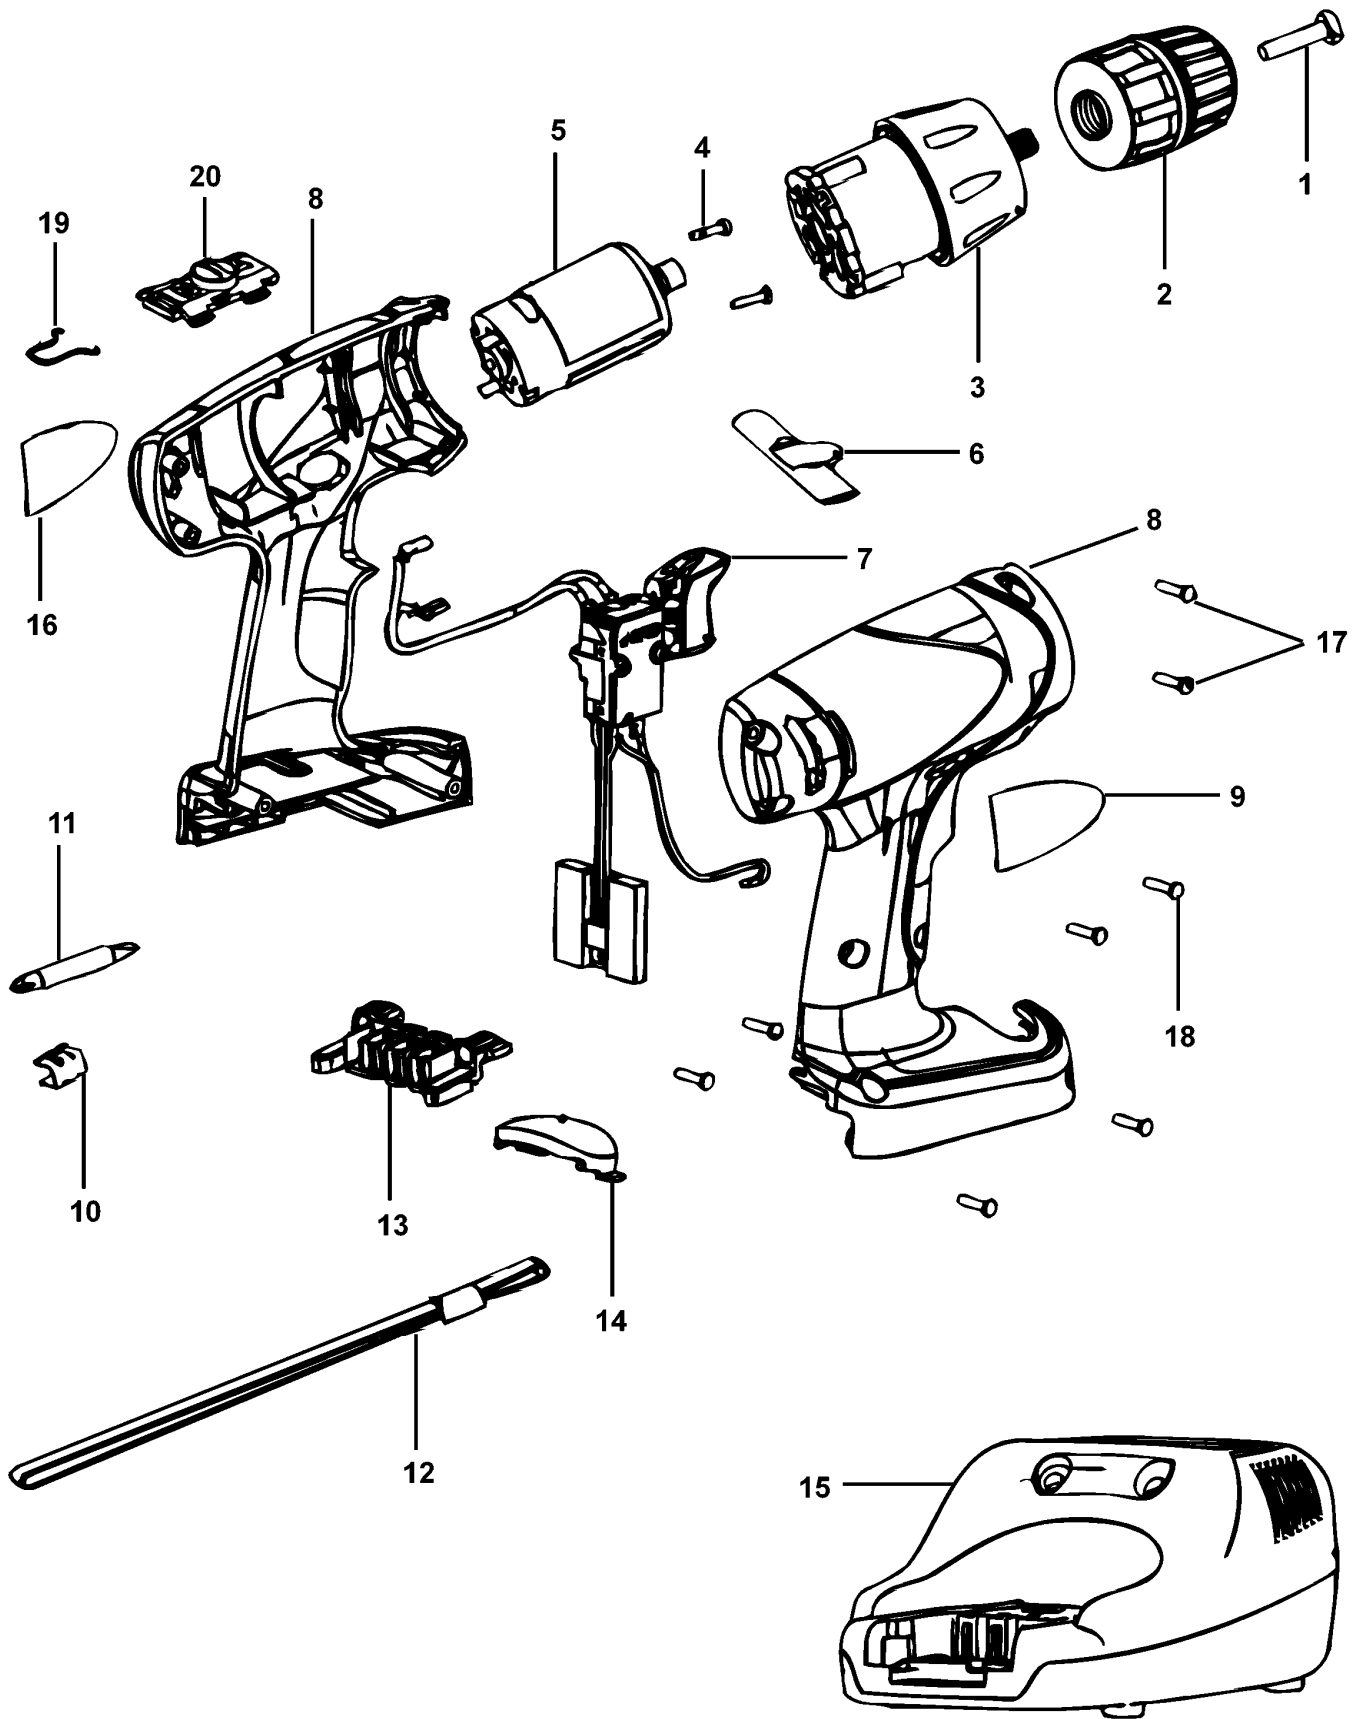

# AKKU-BOHRSCHRAUBER

PX3000----A

TYPE 1

©

# AKKU-BOHRSCHRAUBER

## TYPE 1

Pos. Nr	Ersatzteilnummer	Beschreibung	Preis	Variants
1	1	149518-01	SCHRAUBE	
2	1	498796-02	SPANNBOHRFUTTER	
3	1	90506808	GETRIEBE ZSB	
4	2	311940-02	SCHRAUBE	
5	1	90505485	MOTOR ZSB	
6	1	5104553-01	ANTRIEB	
7	1	5102550-14	SCHALTER ZSB	
8	1	5104582-02	GEHAEUSEPAAR	
9	1	5104546-00	TYPENSCHILD	
10	1	148354-03	HALTER	
11	1	419581-05	SCHRAUBENZIEHERBIT	
12	1	5106149-00	BAND	
13	1	5100976-02	ANSCHLUSSBLOCK	
14	1	5104632-00	EINSATZ	
15	1	90505011	LADEGERAET ZSB	A9
16	1	90505012	AUFKLEBER	
17	6	311993-00	SCHRAUBE	
18	2	5100814-03	SCHRAUBE	
19	1	5104636-00	FEDER	
20	1	5104554-02	REGLER	