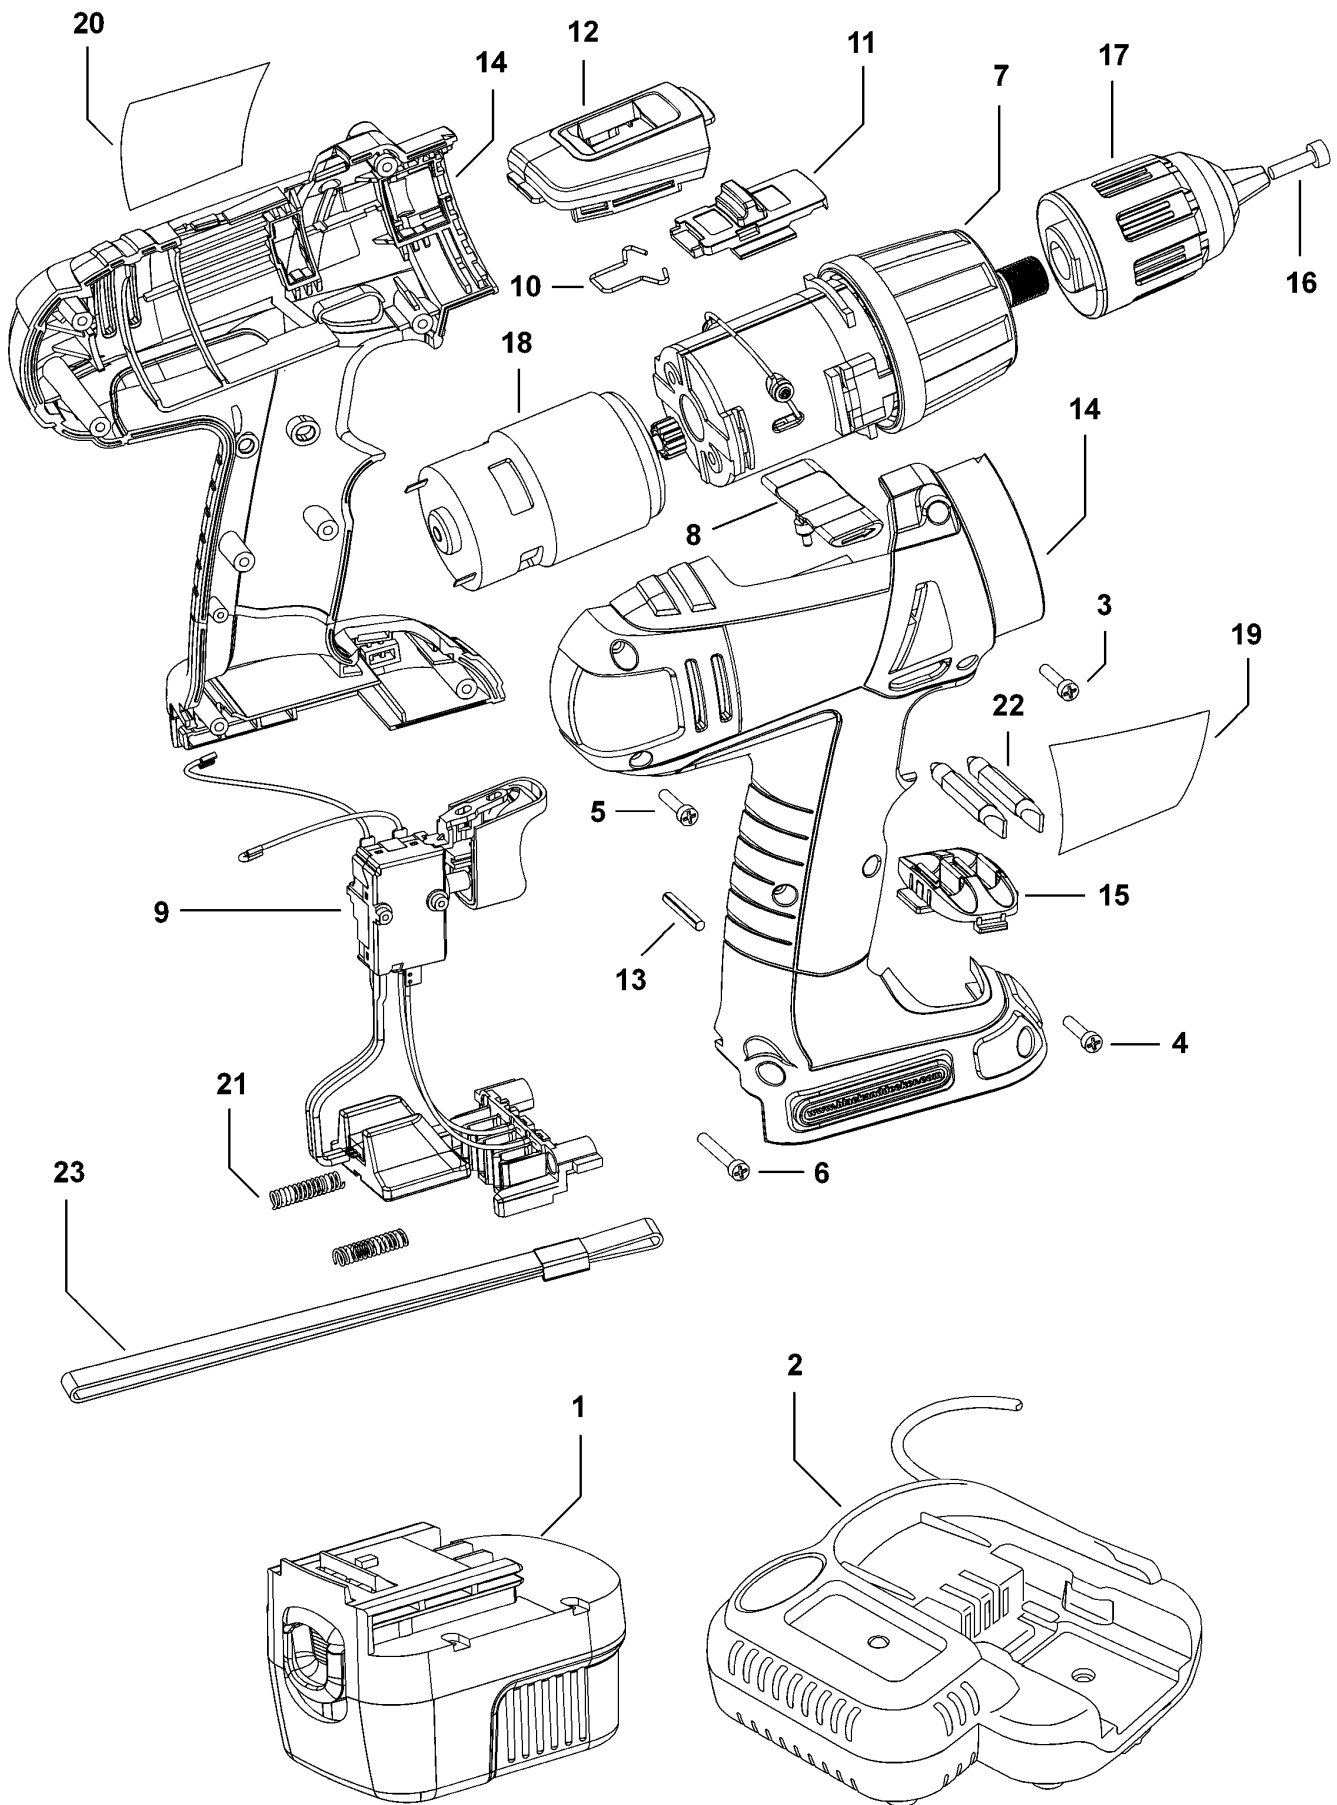

BOHRHAMMER

PF188-----A

TYPE 1

©

BOHRHAMMER

PF188-----A

TYPE 1

Pos. Nr	Ersatzteilnummer	Beschreibung	Preis	Variants	
1	1	90525547	ACCU-PACK 18V	QW	PF188BH
1	1	90516705	ACCU-PACK 18V	GB	
1	1	90516705	ACCU-PACK 18V	QW	
2	1	90508094	LADEGERAET GB	GB	
2	1	90507835	LADEGERAET QW	QW	
3	3	311993-00	SCHRAUBE		
4	2	5106167-00	SCHRAUBE		
5	2	486562-00	SCHRAUBE		
6	1	5146421-00	SCHRAUBE		
7	1	5146416-00	GETRIEBE ZSB		
8	1	5145641-00	ANTRIEB		
9	1	5147011-00	SCHALTER ZSB		
10	1	5145504-00	DRAHT		
11	1	5146422-00	ANTRIEB		
12	1	5145493-00	ABDECKUNG		
13	1	5106169-00	STIFT		
14	1	5145837-02	GEHAEUSEPAAR		
15	1	90532523	KLINGENHALTER		
16	1	5103096-01	SCHRAUBE		
17	1	5147021-00	SPANNBOHRFUTTER		
18	1	5148099-00	MOTOR ZSB		
19	1	5145915-00	TYPENSCHILD		
20	1	90530237	AUFKLEBER	GB	PF188B
20	1	90530237	AUFKLEBER	QW	PF188B
20	1	90530239	AUFKLEBER	QW	PF188BH
21	2	5100035-03	FEDER		
22	2	419581-01	KLINGE		
23	1	5106149-01	BAND		