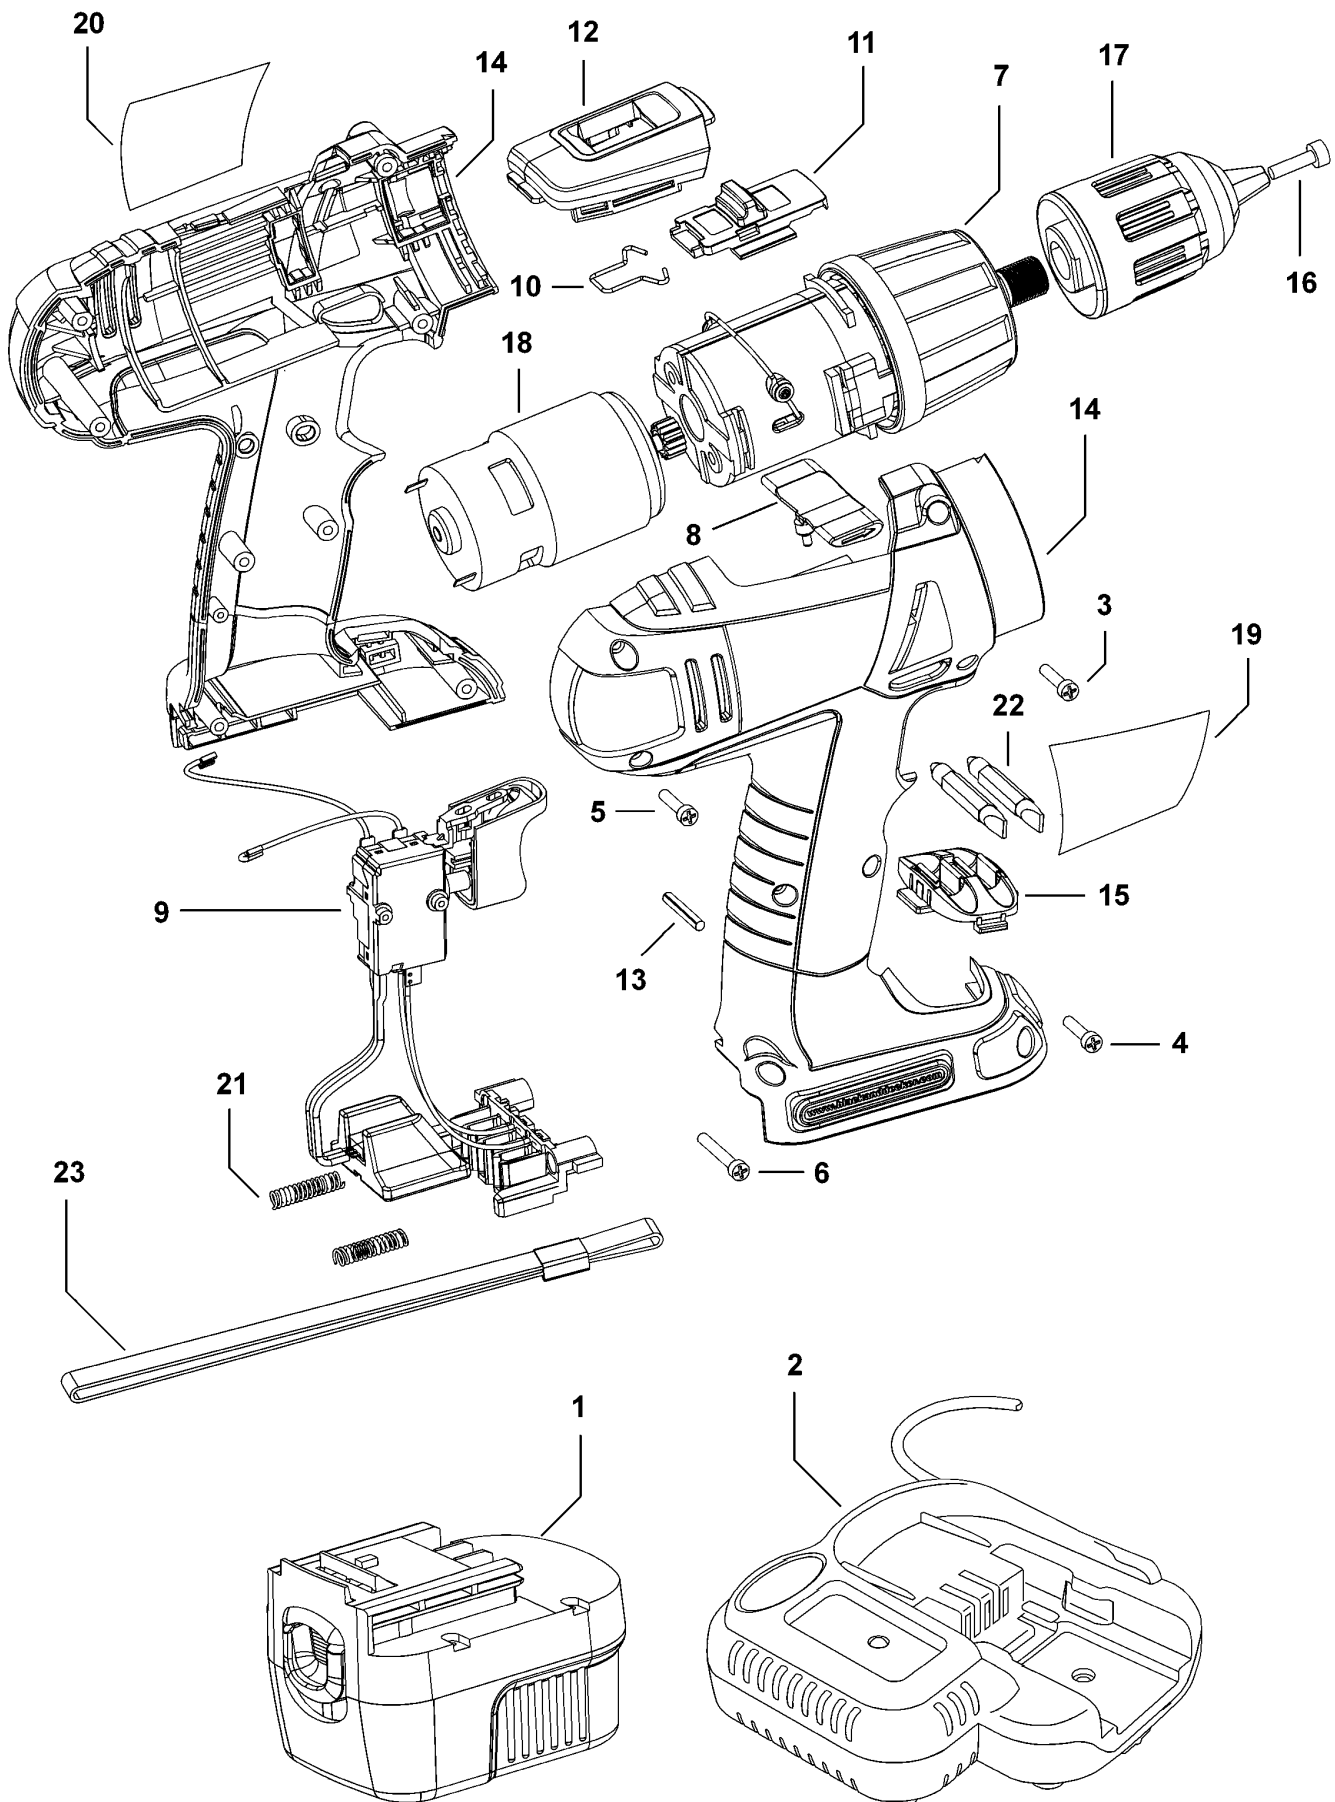

BOHRHAMMER

PF128-----A

TYPE 1

©

BOHRHAMMER

PF128-----A

TYPE 1

Pos. Nr	Ersatzteilnummer	Beschreibung	Preis	Variants		
1	1	5147158-00	ACCU 12V - 1.2AH		GB	PF126B
1	1	5147158-00	ACCU 12V - 1.2AH		QW	PF126B
1	1	499948-31	ACCU-PACK 12V		QW	PF126BH
2	1	90508094	LADEGERAET GB		GB	
2	1	90507835	LADEGERAET QW		QW	
3	3	311993-00	SCHRAUBE			
4	2	5106167-00	SCHRAUBE			
5	2	486562-00	SCHRAUBE			
6	1	5146421-00	SCHRAUBE			
7	1	5146293-00	GETRIEBE ZSB			
8	1	5145641-00	ANTRIEB			
9	1	5147013-00	SCHALTER ZSB			
11	1	5146422-00	ANTRIEB			
12	1	5145493-00	ABDECKUNG			
13	1	5106169-00	STIFT			
14	1	5145837-00	GEHAEUSEPAAR			
15	1	90532523	KLINGENHALTER			
16	1	5103096-01	SCHRAUBE			
17	1	419233-17	SPANNBOHRFUTTER			
18	1	90505593	MOTOR ZSB			
19	1	5145915-00	TYPENSCHILD			
20	1	90532489	AUFKLEBER		QW	PF126BH
21	2	5100035-03	FEDER			
22	2	419581-01	KLINGE			
23	1	5106149-01	BAND			