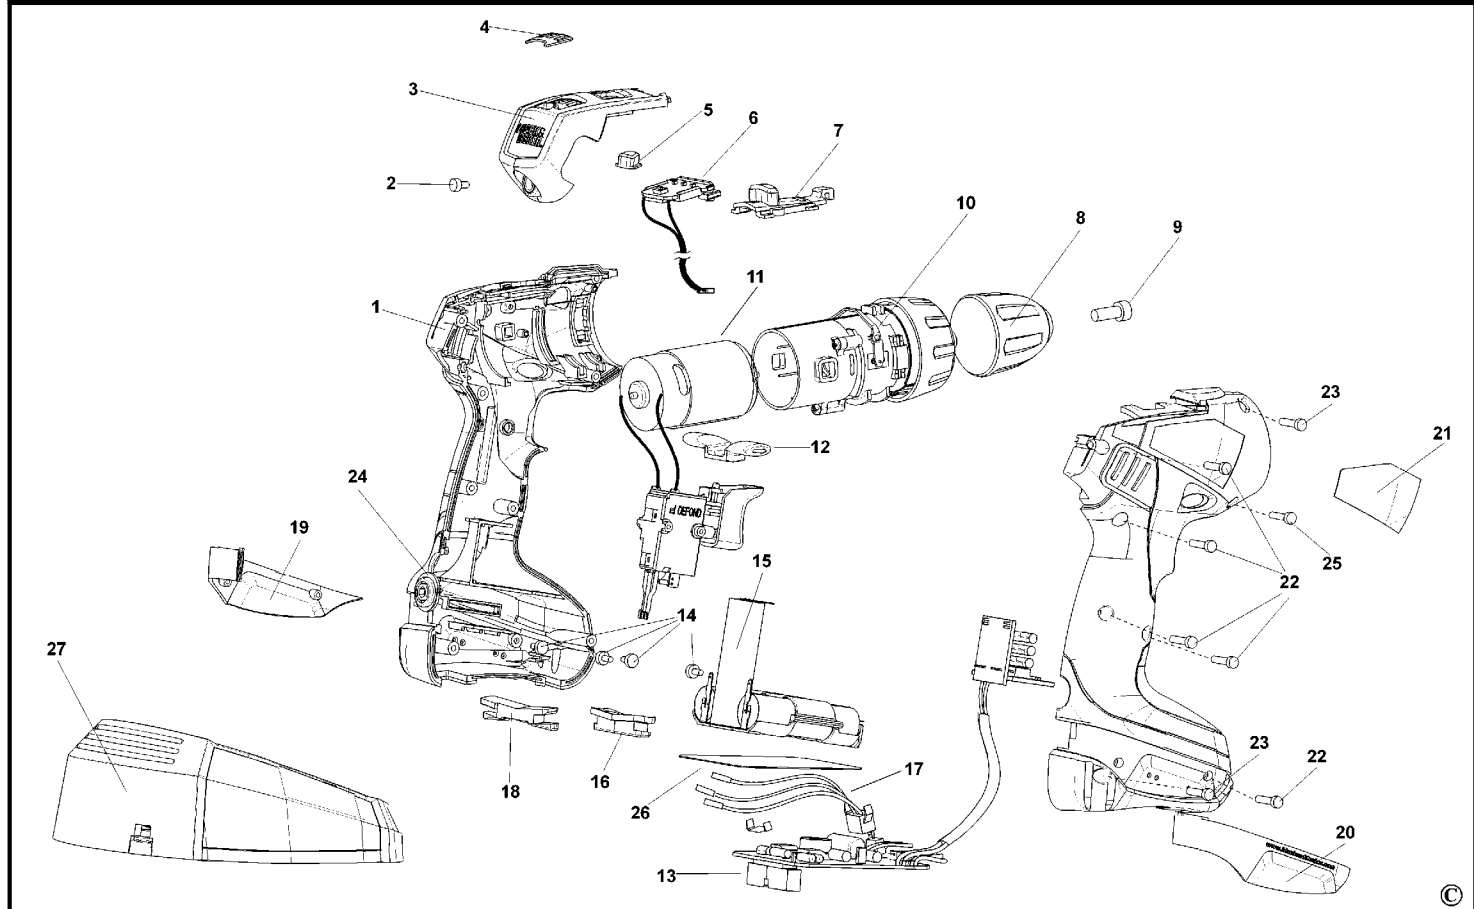

AKKU-BOHRMASCHINE

LI-ION144-A

TYPE 1

AKKU-BOHRMASCHINE

LI-ION144-A

TYPE 1

Pos. Nr	Ersatzteilnummer	Beschreibung	Preis	Variants
1	1	90506243	GEHAEUSEPAAR	
2	1	90502371	SCHRAUBE	
3	1	90502334	HINTERE ABDECKUNG	
4	1	90503108	SCHILD	
5	1	90502056	KNOPF	
6	1	90502366	PCB ZSB	
7	1	90506244	ANTRIEB	
8	1	90504546	BOHRFUTTER	
9	1	149518-01	SCHRAUBE	
10	1	90511098	GETRIEBE ZSB	JP
11	1	90509372	MOTOR & SCHALTER KIT	
12	1	90502348	ANTRIEB	
13	1	90505556	PCB ZSB	
14	4	90503664	SCHRAUBE	
15	1	90503075	ACCU-PACK 14.4V	
16	1	90508085	FUSS	
17	1	90505555	LITZENDRAHTSATZ	
18	1	90502350	FUSS	
19	1	90511099	ABDECKUNG	JP
20	1	90502341	ABDECKUNG	
21	1	90511085	AUFKLEBER	JP
22	5	90505176	SCHRAUBE	
23	2	90503663	SCHRAUBE	
24	1	90502345	ABDECKUNG	
25	1	90505174	SCHRAUBE	
26	1	90503670	ISOLATION	
27	1	90511003	LADEGERAET ZSB	JP