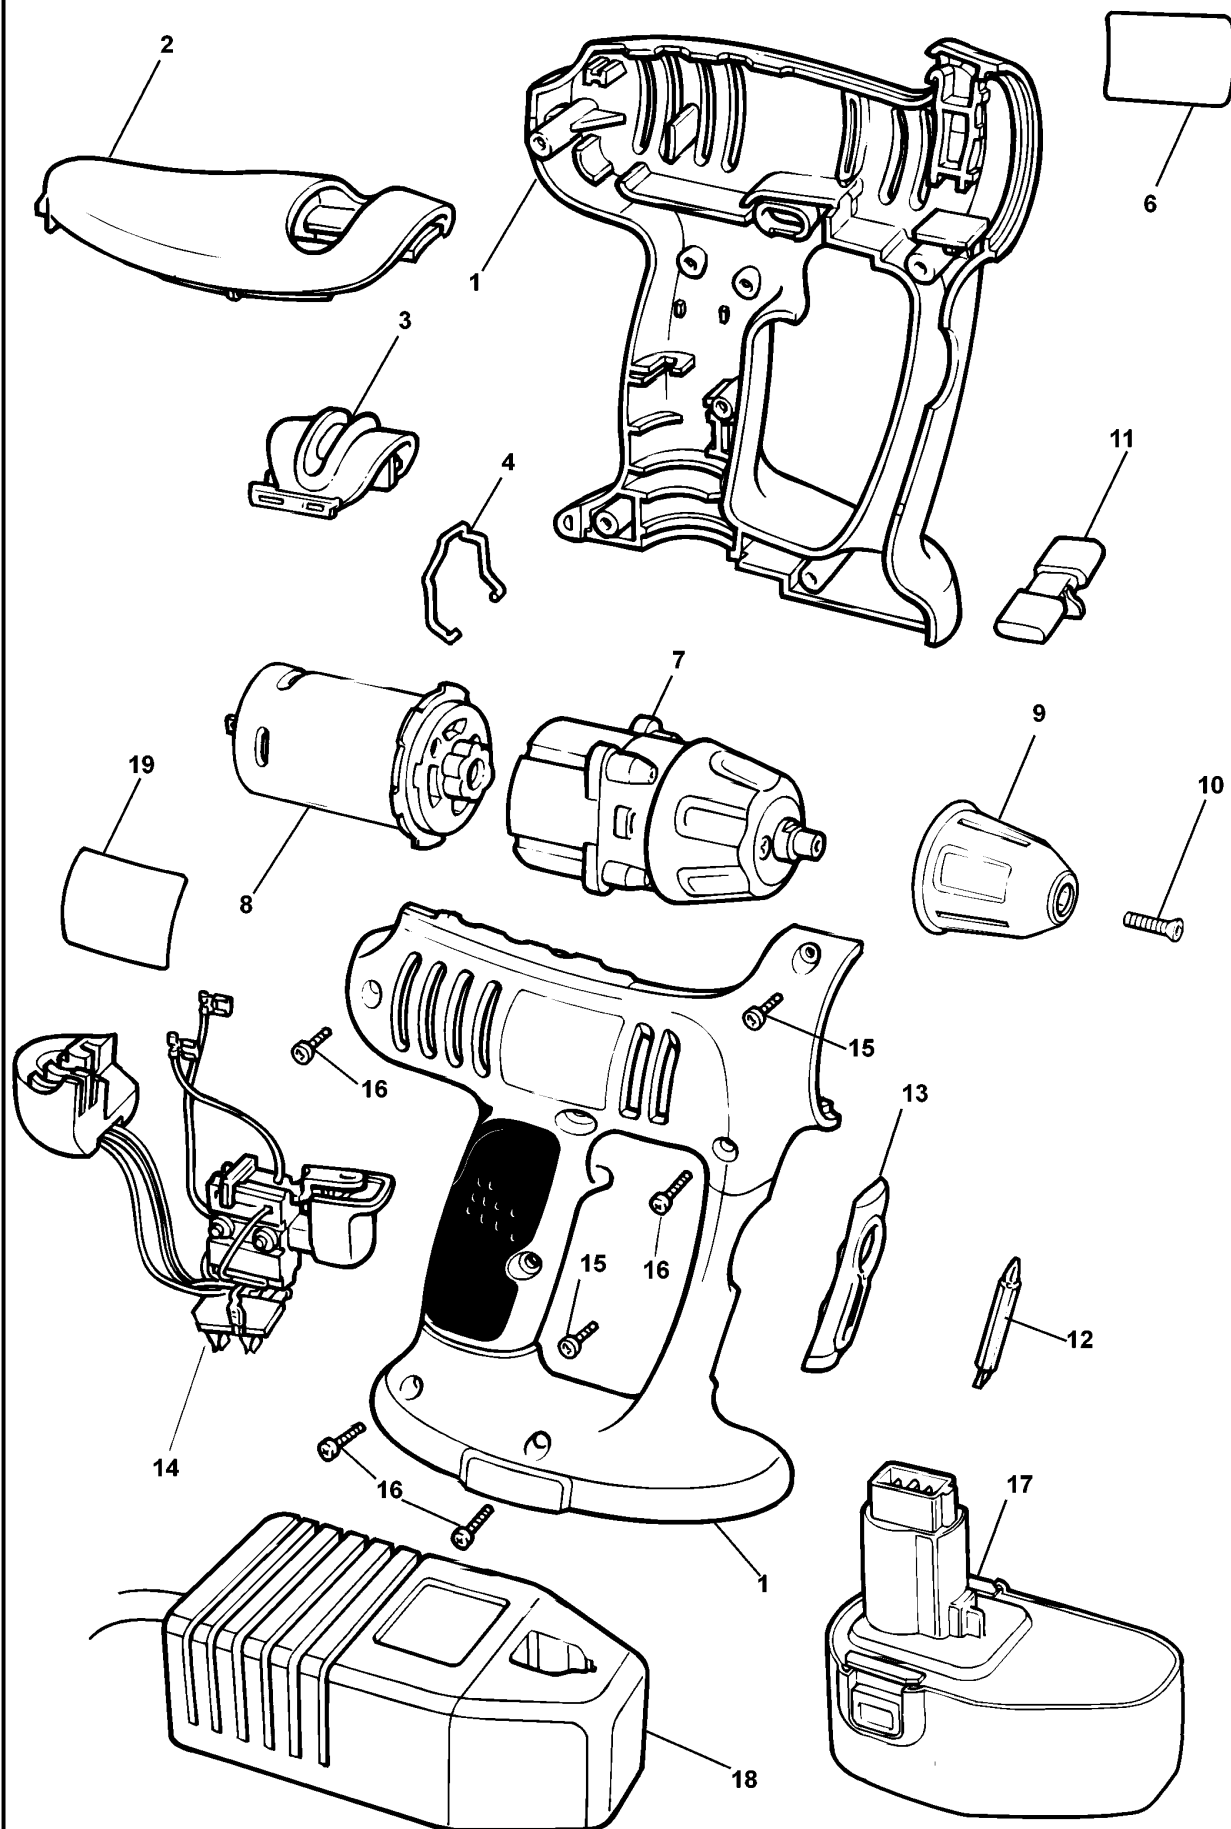

AKKU-BOHRMASCHINE

KC1882FK--A

TYPE 1

©

AKKU-BOHRMASCHINE

KC1882FK--A

TYPE 1

Pos. Nr	Ersatzteilnummer	Beschreibung	Preis	Variants
1	1	419661-13	GEHAEUSE	
2	1	419726-11	ABDECKUNG	
3	1	419658-02	KNOPF	
4	1	311965-01	FEDER	
6	1	000000-00	NICHT MEHR LIEFERBAR	
7	1	419728-11	GETR.GEH.	
8	1	419701-03	MOTOR ZSB	
9	1	419233-01	SPANNBOHRFUTTER	
10	1	497118-01	SCHRAUBE	
11	1	311978-00	ANTRIEB	
12	1	297757-02	PHILLIPSBOHRER	
13	1	419659-00	KLINGENHALTER	
14	1	497030-04	SCHALTER	
15	1	486563-00	SCHRAUBE	
16	1	330013-04	SCHRAUBE	
17	1	497033-04	BATTERIE	
18	1	486910-17	LADEGERAET	GB
18	1	90500864	LADEGERAET (EURO)	QS
19	1	000000-00	NICHT MEHR LIEFERBAR	