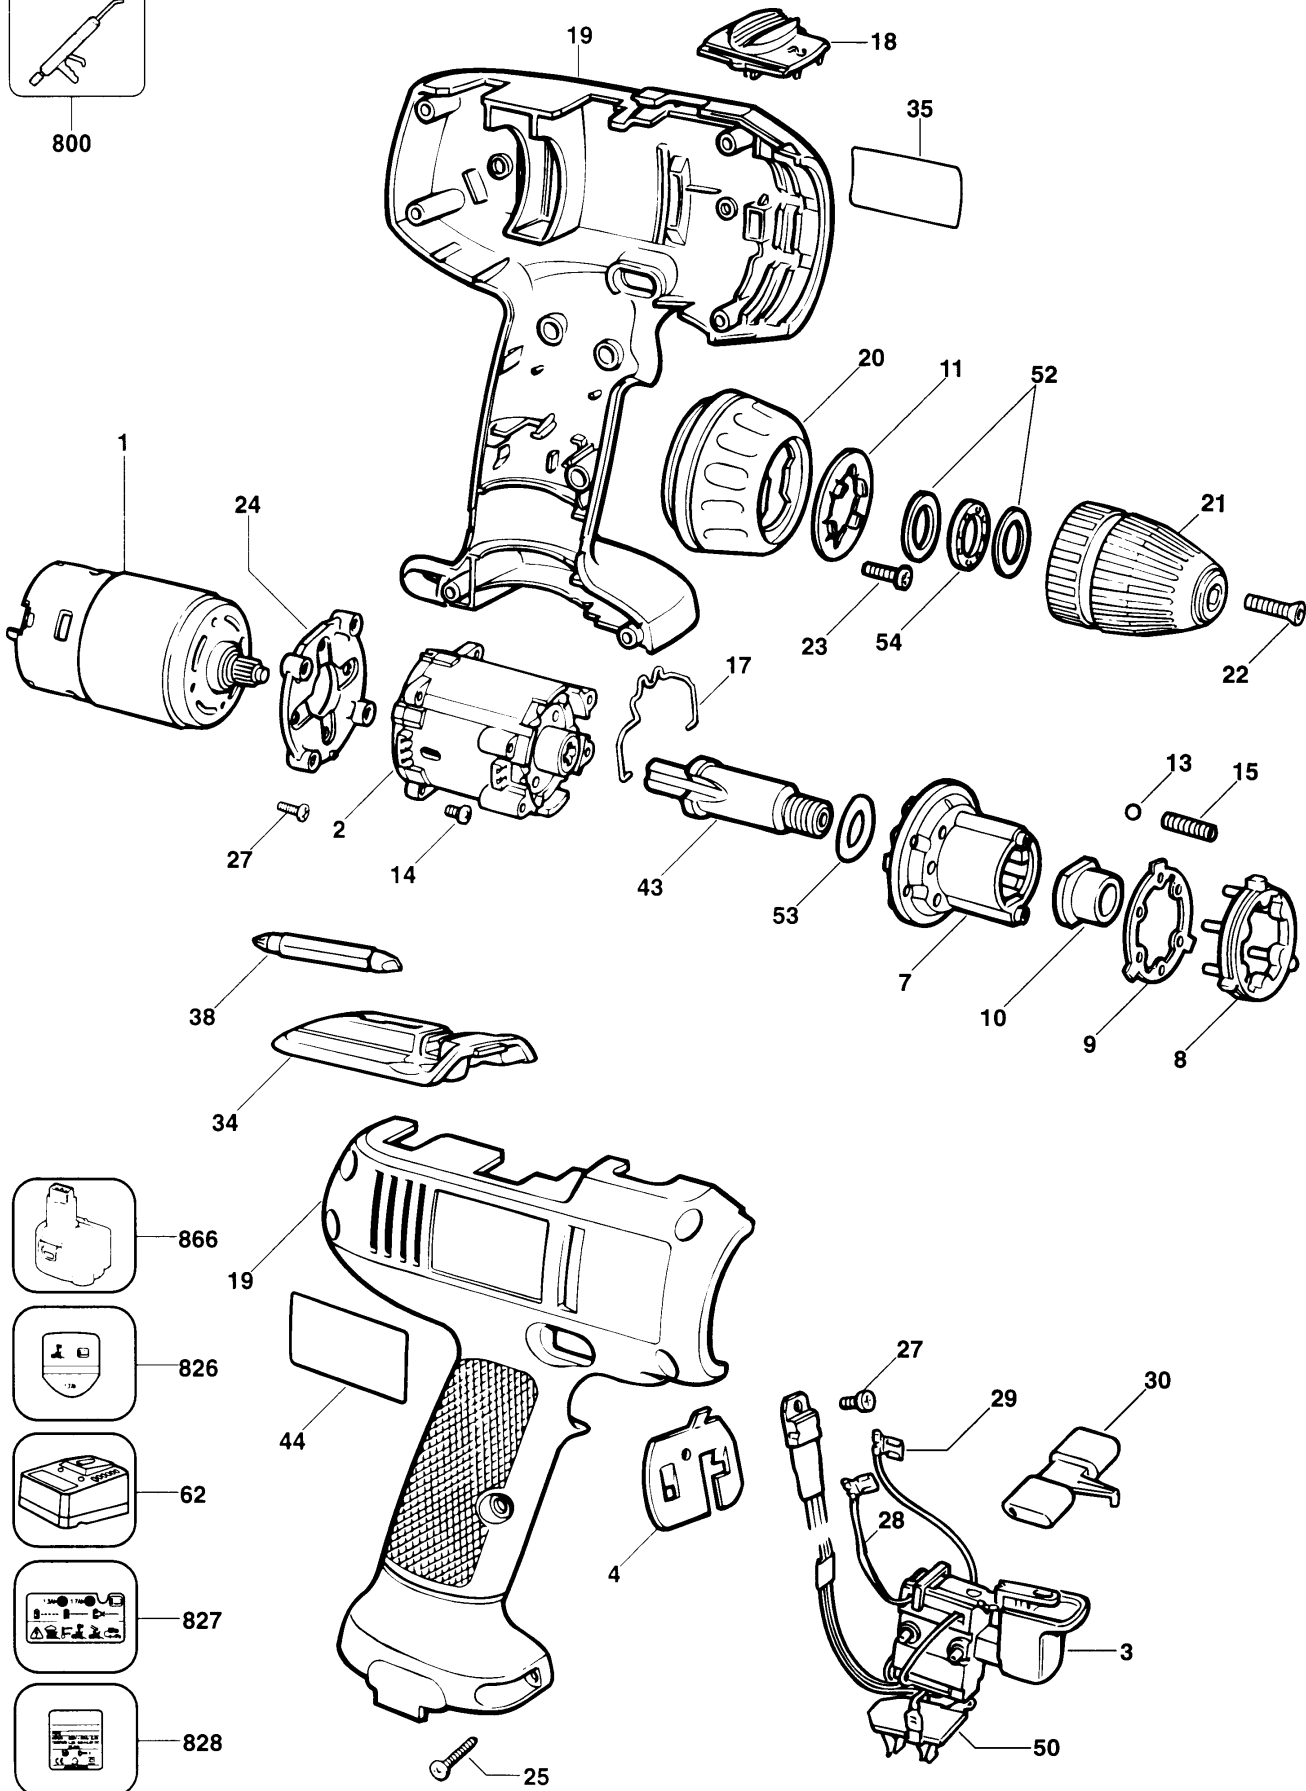

AKKU-BOHRMASCHINE

KC1262C---A

TYPE 2

800

AKKU-BOHRMASCHINE

KC1262C---A

TYPE 2

Pos. Nr	Ersatzteilnummer	Beschreibung	Preis	Variants
1	1	590617-00	MOTOR + ZW.GETR.	
2	1	000000-00	NICHT MEHR LIEFERBAR	
3	1	000000-00	NICHT MEHR LIEFERBAR	
4	1	000000-00	NICHT MEHR LIEFERBAR	
7	1	000000-00	NICHT MEHR LIEFERBAR	
8	1	000000-00	NICHT MEHR LIEFERBAR	
9	1	000000-00	NICHT MEHR LIEFERBAR	
10	1	812973	KUGELLAGER	
11	1	000000-00	NICHT MEHR LIEFERBAR	
13	6	798699-00	KUGEL	
14	6	798486	SCHRAUBE	
15	6	798707	FEDER	
17	1	799024	FEDER	
18	1	000000-00	NICHT MEHR LIEFERBAR	
19	1	000000-00	NICHT MEHR LIEFERBAR	
20	1	000000-00	NICHT MEHR LIEFERBAR	
21	1	798723-18	SPANNBOHRFUTTER	
22	1	805434	SPEZIALSCHRAUBE	
23	6	733886	SCHRAUBE	
24	1	000000-00	NICHT MEHR LIEFERBAR	
25	7	747329	SCHRAUBE	
27	3	808821	SCHRAUBE	FROM DC 9649
27	3	000000-00	NICHT MEHR LIEFERBAR	UPTO DC 9648
28	1	000000-00	NICHT MEHR LIEFERBAR	
29	1	000000-00	NICHT MEHR LIEFERBAR	
30	1	807706	SCHIEBER	
34	1	000000-00	NICHT MEHR LIEFERBAR	
35	1	000000-00	NICHT MEHR LIEFERBAR	
38	1	297757-02	PHILLIPSBOHRER	
43	1	000000-00	NICHT MEHR LIEFERBAR	
44	1	569036-00	AUFKLEBER	
50	1	000000-00	NICHT MEHR LIEFERBAR	
52	2	000000-00	NICHT MEHR LIEFERBAR	
53	1	000000-00	NICHT MEHR LIEFERBAR	
54	1	000000-00	NICHT MEHR LIEFERBAR	
62	1	572576-01	LADEGERAET 220V	QW
800	1	808386-00	FETT, LUBRICANT, 100	
GMS				
826	1	000000-00	NICHT MEHR LIEFERBAR	
827	1	000000-00	NICHT MEHR LIEFERBAR	
828	1	371054-05	SCHILD	
866	1	419165-02	ACCU 12V - 1.3AH	QW