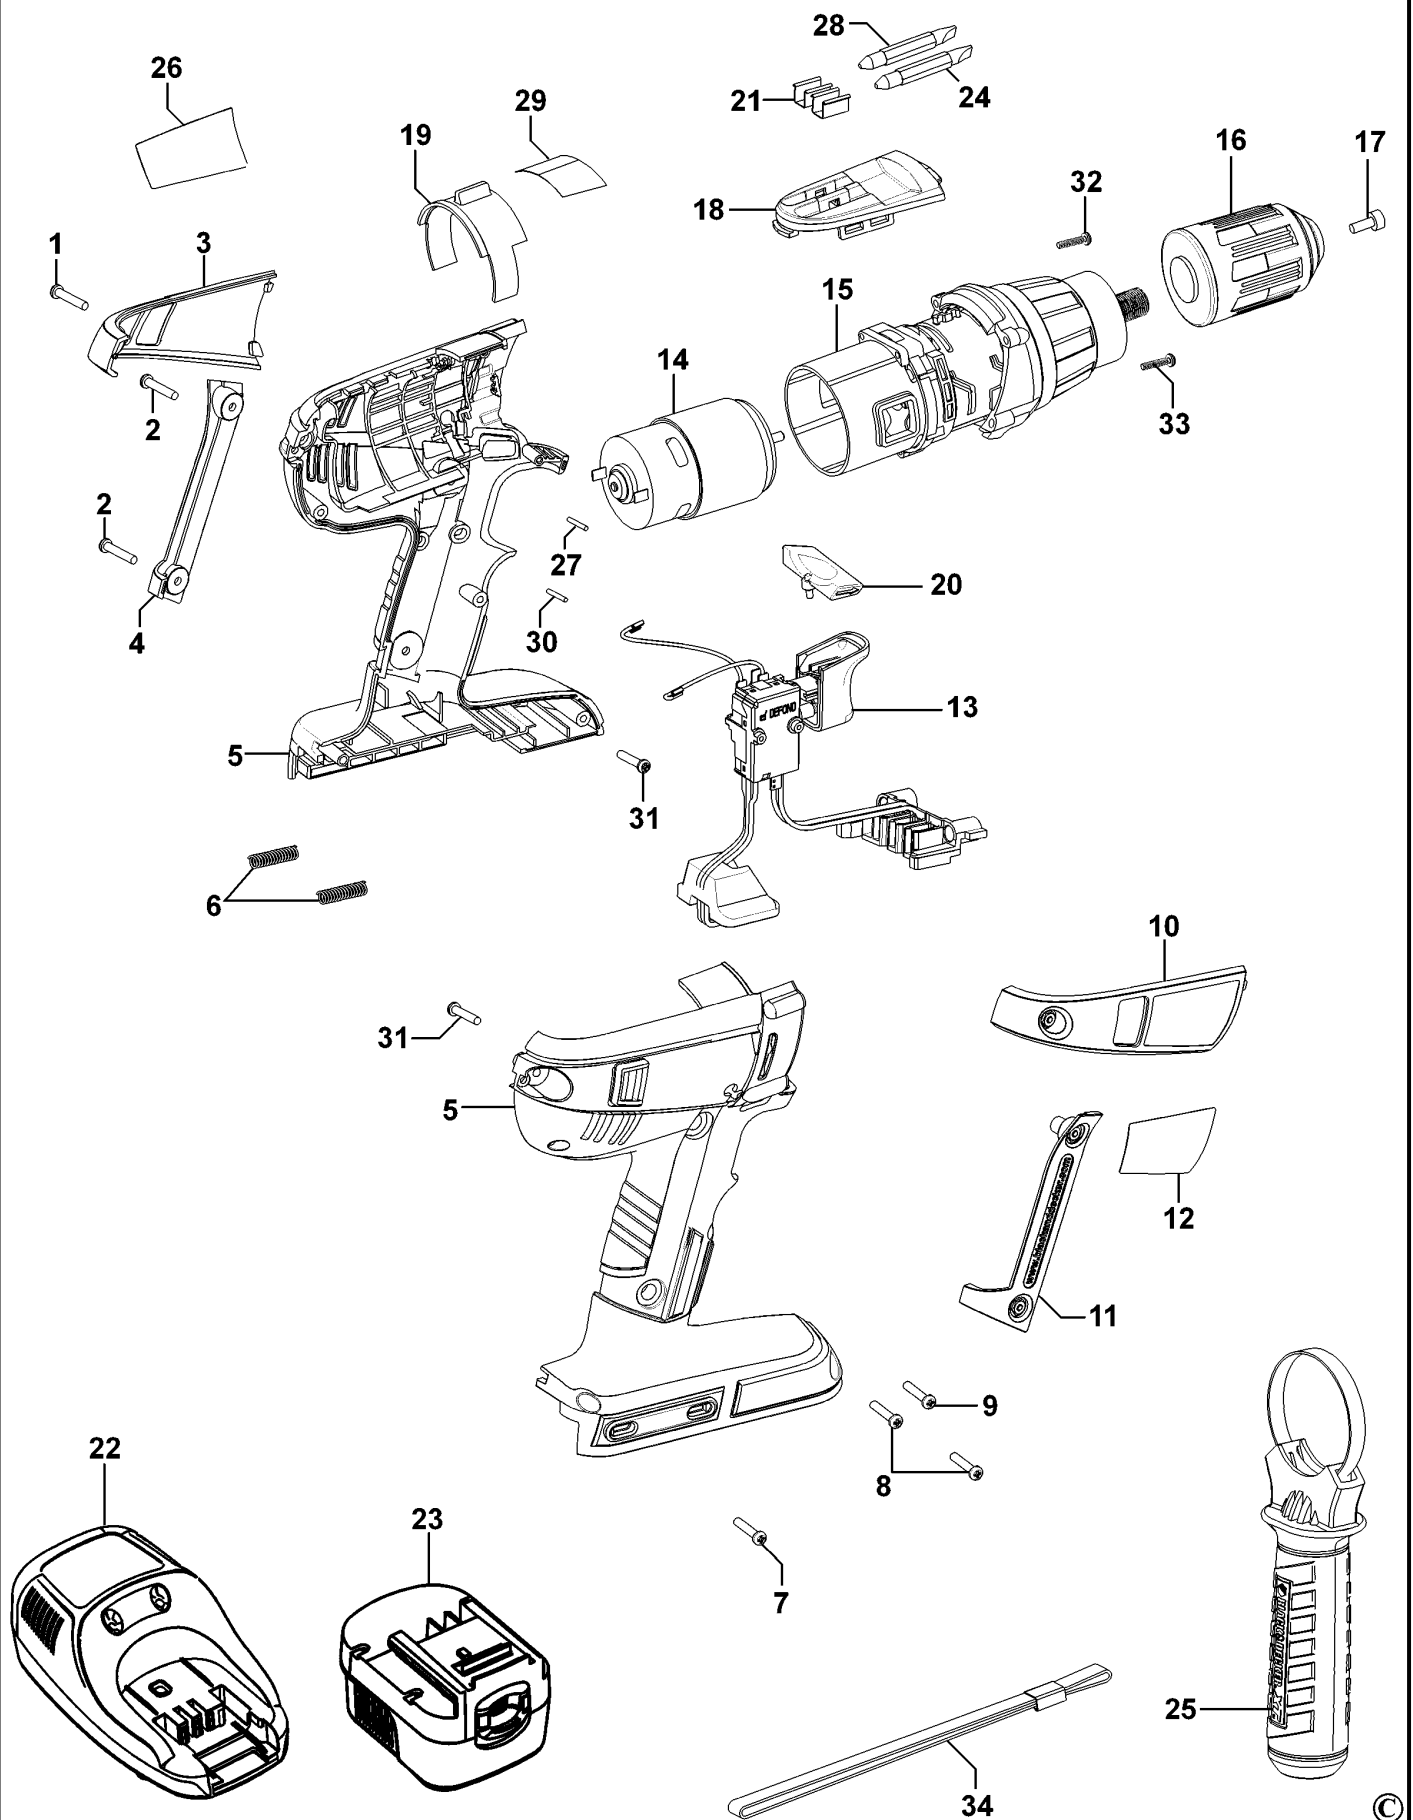

AKKU-BOHRMASCHINE

HPS1440---A

TYPE 1

©

AKKU-BOHRMASCHINE

HPS1440---A

TYPE 1

Pos. Nr	Ersatzteilnummer	Beschreibung	Preis	Variants
1	1	5145507-04	SCHRAUBE	
2	2	5145507-00	SCHRAUBE	
3	1	5146862-00	ABDECKUNG LINKS	
4	1	5145395-01	ABDECKUNG	
5	1	5146767-03	GEHAEUSE	
6	2	5145496-00	FEDER	
7	1	5146420-02	SCHRAUBE	
8	2	5146420-01	SCHRAUBE	
9	1	5146420-00	SCHRAUBE	
10	1	5146863-00	ABDECKUNG RECHTS	
11	1	5145396-01	ABDECKUNG	
12	1	90509289	AUFKLEBER	JP
12	1	90509033	AUFKLEBER	KR
13	1	5148063-00	SCHALTER ZSB	
14	1	5148060-00	MOTOR + ZW.GETR.	
15	1	5147027-00	UBERTRAGUNGSEINHEIT	
16	1	5147021-00	SPANNBOHRFUTTER	
17	1	5103096-01	SCHRAUBE	
18	1	5146269-00	DECKEL	
19	1	5146268-00	ANTRIEB	
20	1	5145751-01	ANTRIEB	
21	2	148354-03	HALTER	
22	1	5147073-00	LADEGER. + HALTER	KR
22	1	5104635-00	LADEGER. + HALTER	JP
23	2	90510036	ACCU-PACK 14.4V	KR
23	2	90510038	ACCU-PACK 14.4V	JP
24	1	419581-01	KLINGE	
25	1	5148131-00	SEITENGRIF	
26	1	90509034	TYPENSCHILD	
27	1	5106169-00	STIFT	
28	1	419581-62	KLINGE	
29	1	5147332-01	SCHILD	
30	1	5106169-02	STIFT	
31	2	5102250-00	SCHRAUBE	
32	2	5146783-00	SCHRAUBE	
33	2	5146783-01	SCHRAUBE	
34	1	5106149-01	BAND	