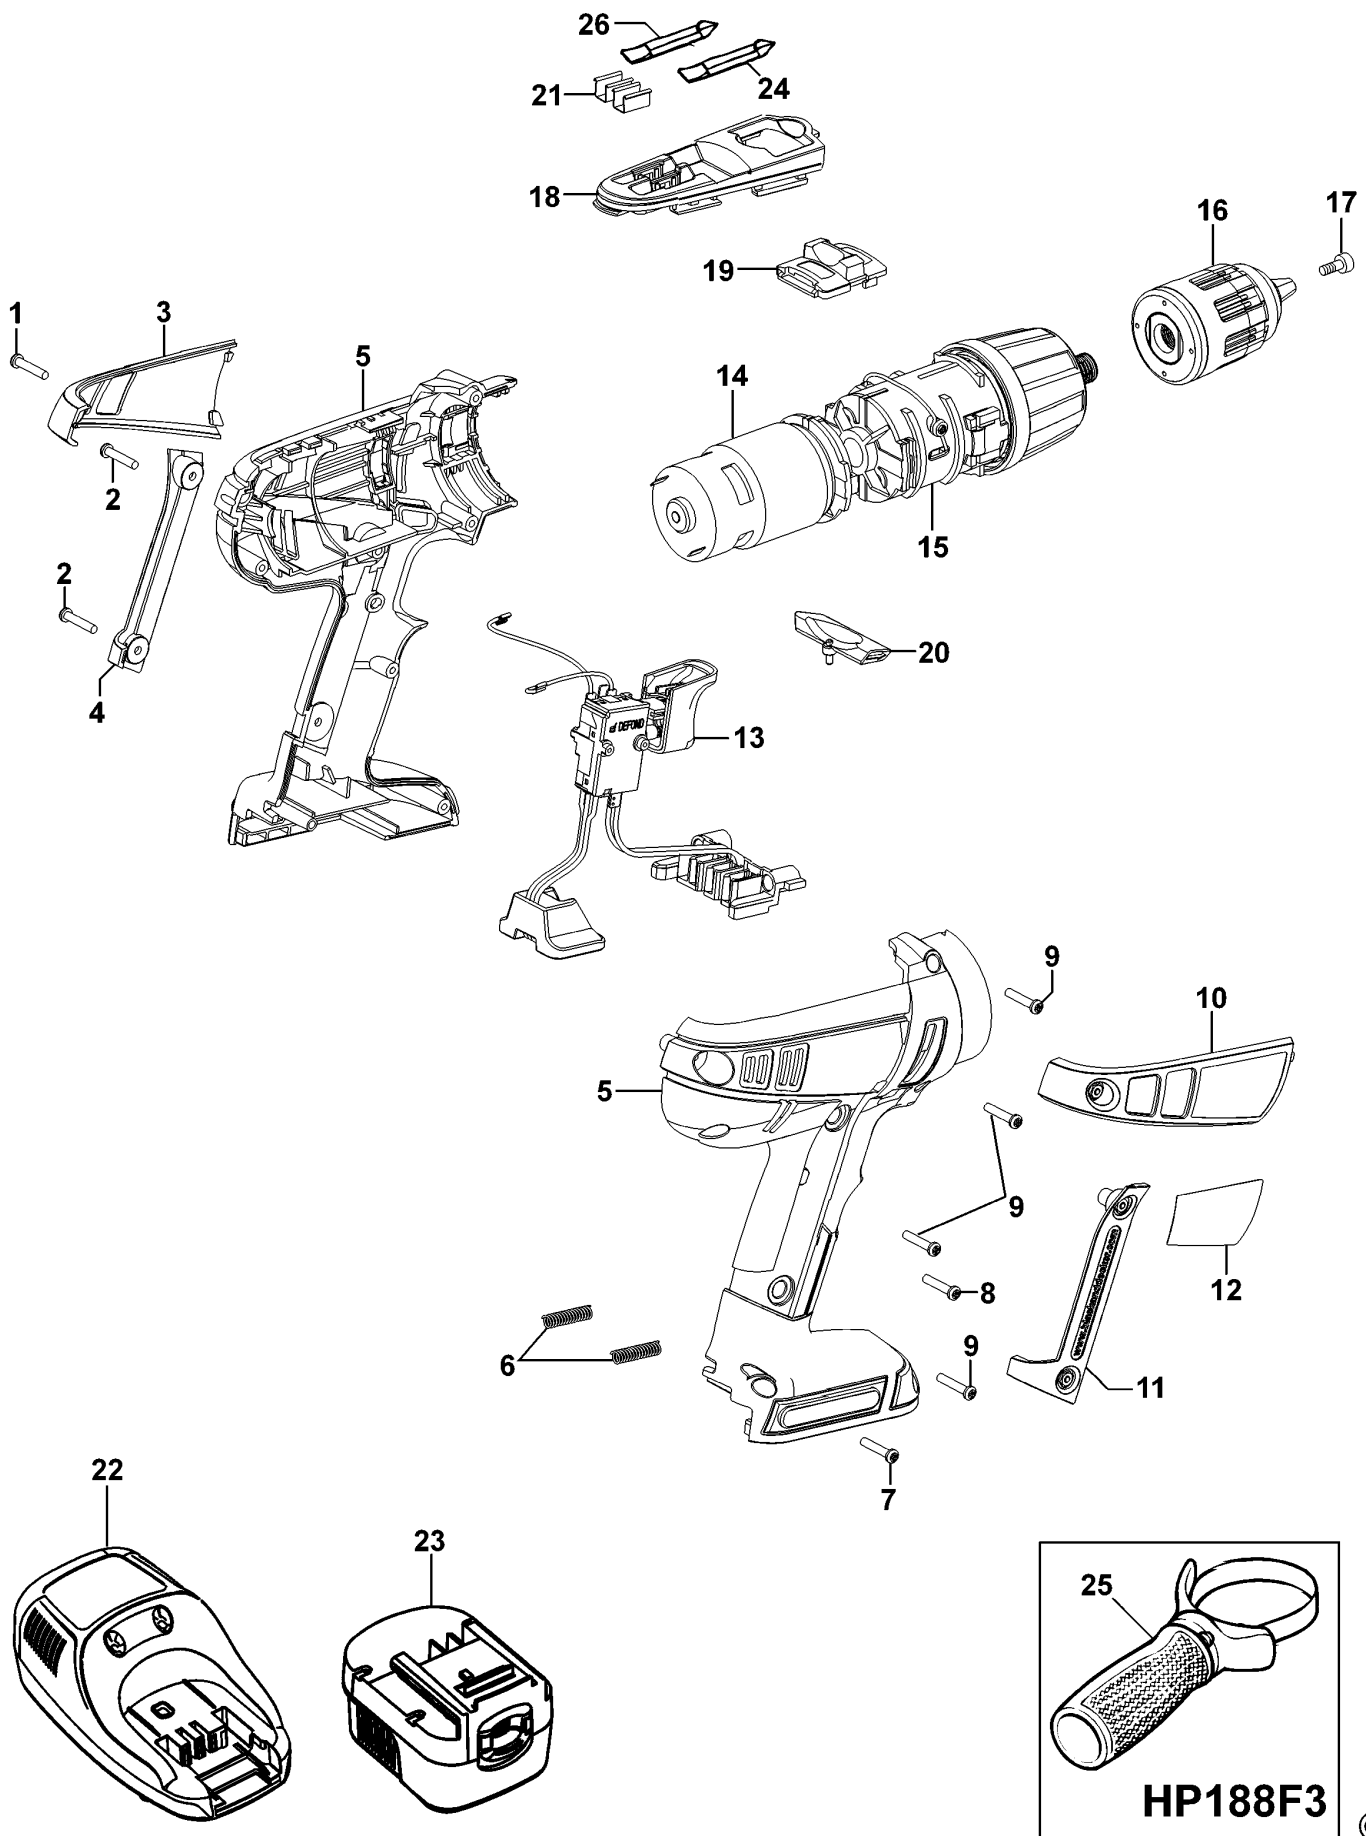

# AKKU-BOHRMASCHINE

## HP188F3---A

## TYPE 1

Pos. Nr	Ersatzteilnummer	Beschreibung	Preis	Variants
1	1	5145507-03	SCHRAUBE	
2	2	5145507-02	SCHRAUBE	
3	1	5146443-00	ABDECKPLATTE	GB
3	1	5146443-00	ABDECKPLATTE	QW
3	1	5146443-01	ABDECKPLATTE	XE
4	1	5146441-00	ABDECKUNG	
5	1	5145486-06	GEHAEUSE	
6	2	5100035-03	FEDER	
7	1	5146420-02	SCHRAUBE	
8	1	5146420-00	SCHRAUBE	
9	4	5146420-01	SCHRAUBE	
10	1	5146444-00	HALTERUNGSPLATTE	
11	1	5146442-00	ABDECKUNG	
12	1	5145913-08	AUFKLEBER	GB
12	1	5145913-08	AUFKLEBER	QW
12	1	5145913-12	AUFKLEBER	XE
13	1	5147011-00	SCHALTER ZSB	
14	1	5147014-00	MOTOR ZSB	
15	1	5146416-00	GETRIEBE ZSB	
16	1	5147021-00	SPANNBOHRFUTTER	GB
16	1	5147021-00	SPANNBOHRFUTTER	QW
16	1	586589-01	SPANNBOHRFUTTER	XE
17	1	5103096-01	SCHRAUBE	
18	1	5145492-01	DECKEL	
19	1	5146445-01	ANTRIEB	XE
19	1	5147020-01	ANTRIEB	GB
19	1	5147020-01	ANTRIEB	QW
20	1	5145488-00	ANTRIEB	
21	2	148354-03	HALTER	
22	1	5106905-03	LADEGERAET GB	GB
22	1	90500871	LADEGERAET (EURO)	QW
22	1	5100235-09	LADEGERAT	XE
23	1	5100385-28	ACCU 12V - 1.7AH	
24	2	762461-51	SCHRAUBENZIEHERBIT	XE
24	1	419581-01	KLINGE	GB
24	1	419581-01	KLINGE	QW
25	1	5101990-00	GRIFF ZSB	
26	1	419581-62	KLINGE	GB
26	1	419581-62	KLINGE	QW