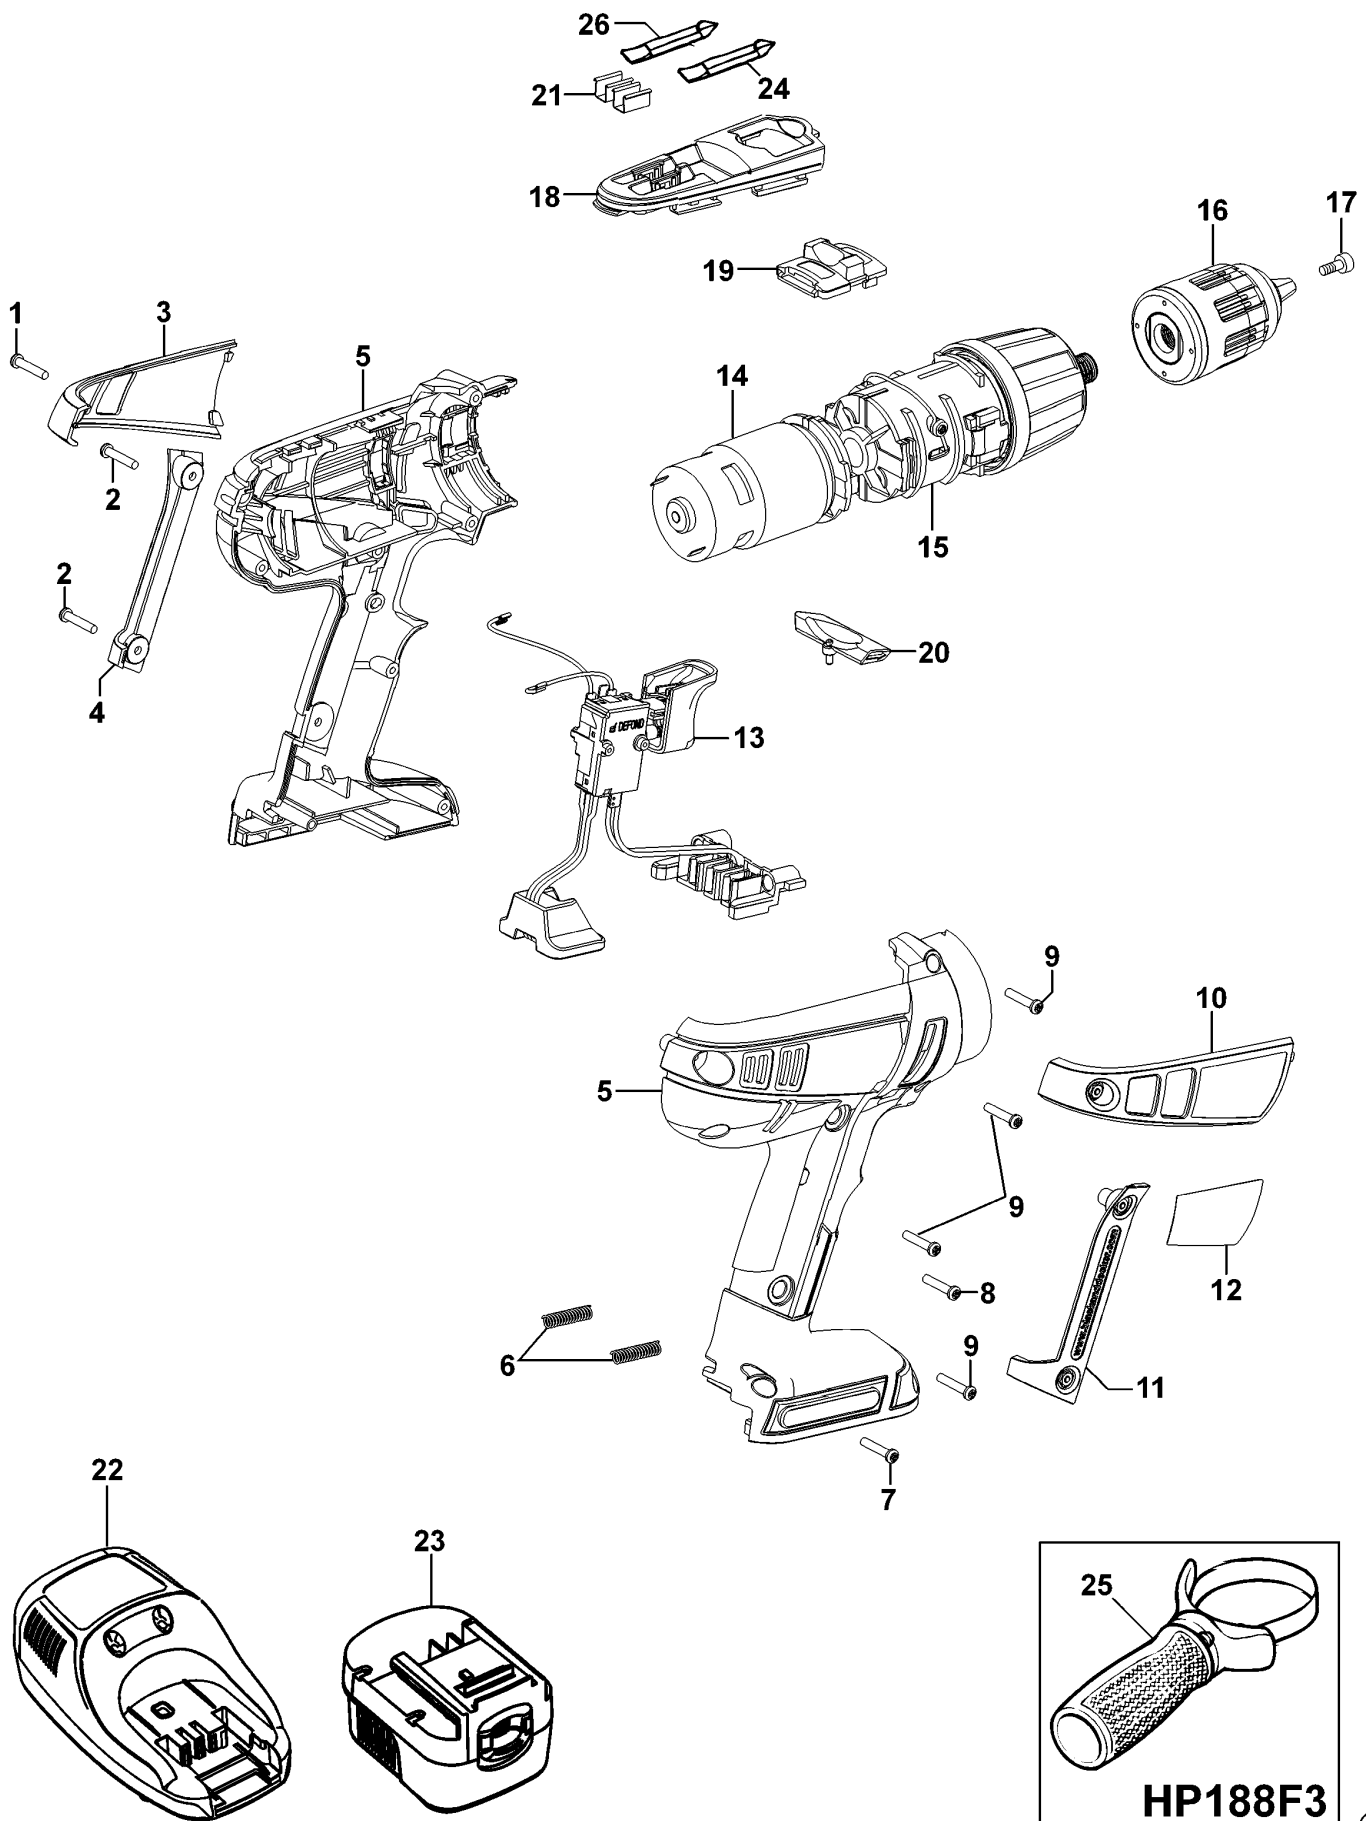

AKKU-BOHRMASCHINE

HP148F3---A

TYPE 1

AKKU-BOHRMASCHINE

HP148F3---A

TYPE 1

Pos. Nr	Ersatzteilnummer	Beschreibung	Preis	Variants
1	1	5145507-03	SCHRAUBE	
2	2	5145507-02	SCHRAUBE	
3	1	5146443-00	ABDECKPLATTE	
4	1	5146441-00	ABDECKUNG	
5	1	5145486-05	GEHAEUSE	
6	2	5145496-00	FEDER	
7	1	5146420-02	SCHRAUBE	
8	1	5146420-00	SCHRAUBE	
9	4	5146420-01	SCHRAUBE	
10	1	5146444-00	HALTERUNGSPLATTE	
11	1	5146442-00	ABDECKUNG	
12	1	5145913-07	AUFKLEBER	
13	1	5147012-00	SCHALTER ZSB	
14	1	5147015-00	MOTOR ZSB	
15	1	5145578-00	GETR.GEH.	
16	1	5147021-00	SPANNBOHRFUTTER	
17	1	5103096-01	SCHRAUBE	
18	1	5145492-01	DECKEL	
19	1	5147020-01	ANTRIEB	
20	1	5145488-00	ANTRIEB	
21	2	148354-03	HALTER	
22	1	5106905-02	LADEGERAET GB	GB
22	1	90500870	LADEGERAET (EURO)	QW
23	1	499936-46	ACCU-PACK	
24	1	419581-01	KLINGE	
26	1	419581-62	KLINGE	