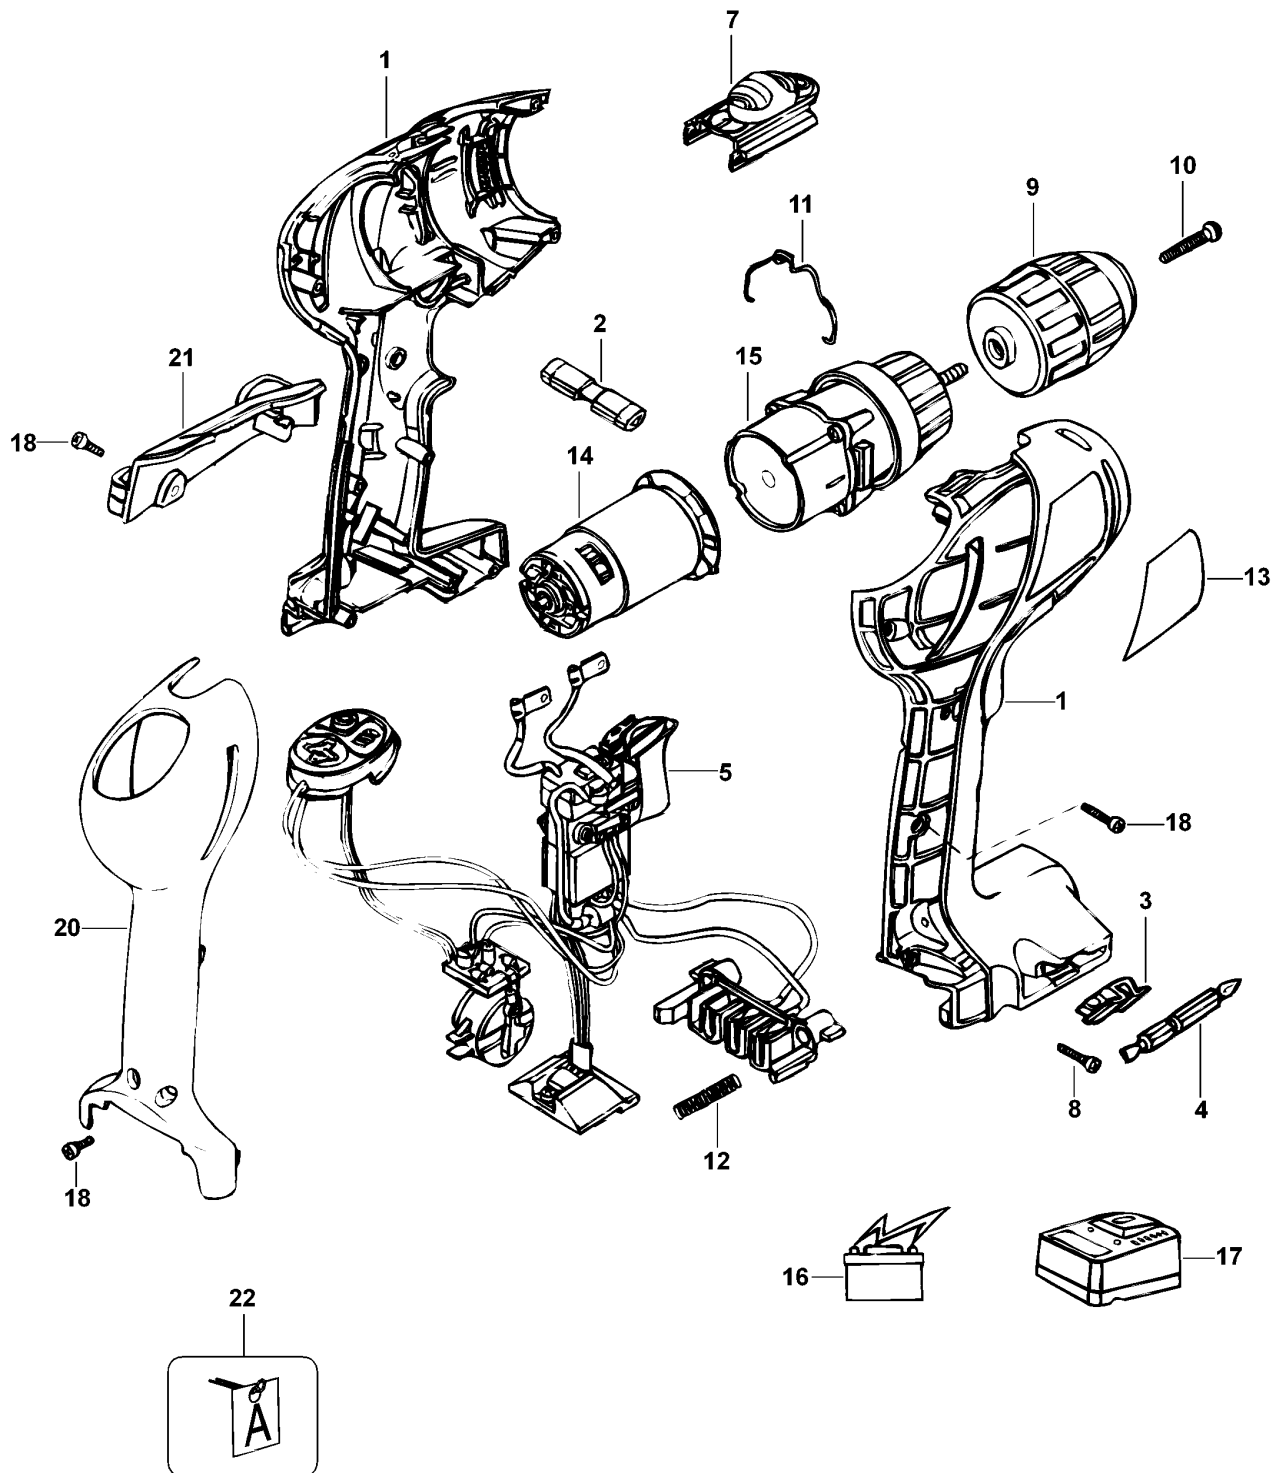

# AKKU-BOHRMASCHINE

HP142KSD--A

TYPE 1

# AKKU-BOHRMASCHINE

## TYPE 1

Pos. Nr	Ersatzteilnummer	Beschreibung	Preis	Variants
1	1	5100028-17	GEHAEUSEPAAR	
2	1	311978-04	ANTRIEB	
3	1	148354-03	HALTER	
4	1	419581-01	KLINGE	
5	1	5100005-15	SCHALTER ZSB	
7	1	5100039-01	ANTRIEB	
8	6	497283-01	SCHRAUBE	
9	1	419233-09	SPANNBOHRFUTTER	
10	1	149518-01	SCHRAUBE	
11	1	5100040-00	DRAHT	
12	2	5100035-01	FEDER	
13	1	5100047-21	AUFKLEBER	
14	1	419701-07	SCHLEIFPLATTE	
15	1	419728-12	GETR.GEH.	
16	1	499936-60	ACCU-PACK	
17	1	90500870	LADEGERAET (EURO)	QW
18	3	498511-01	SCHRAUBE	
20	1	5100032-04	HINTERES GEHAEUSE	
21	1	5102802-00	FUSS	
22	1	5102789-00	FUEHLER	