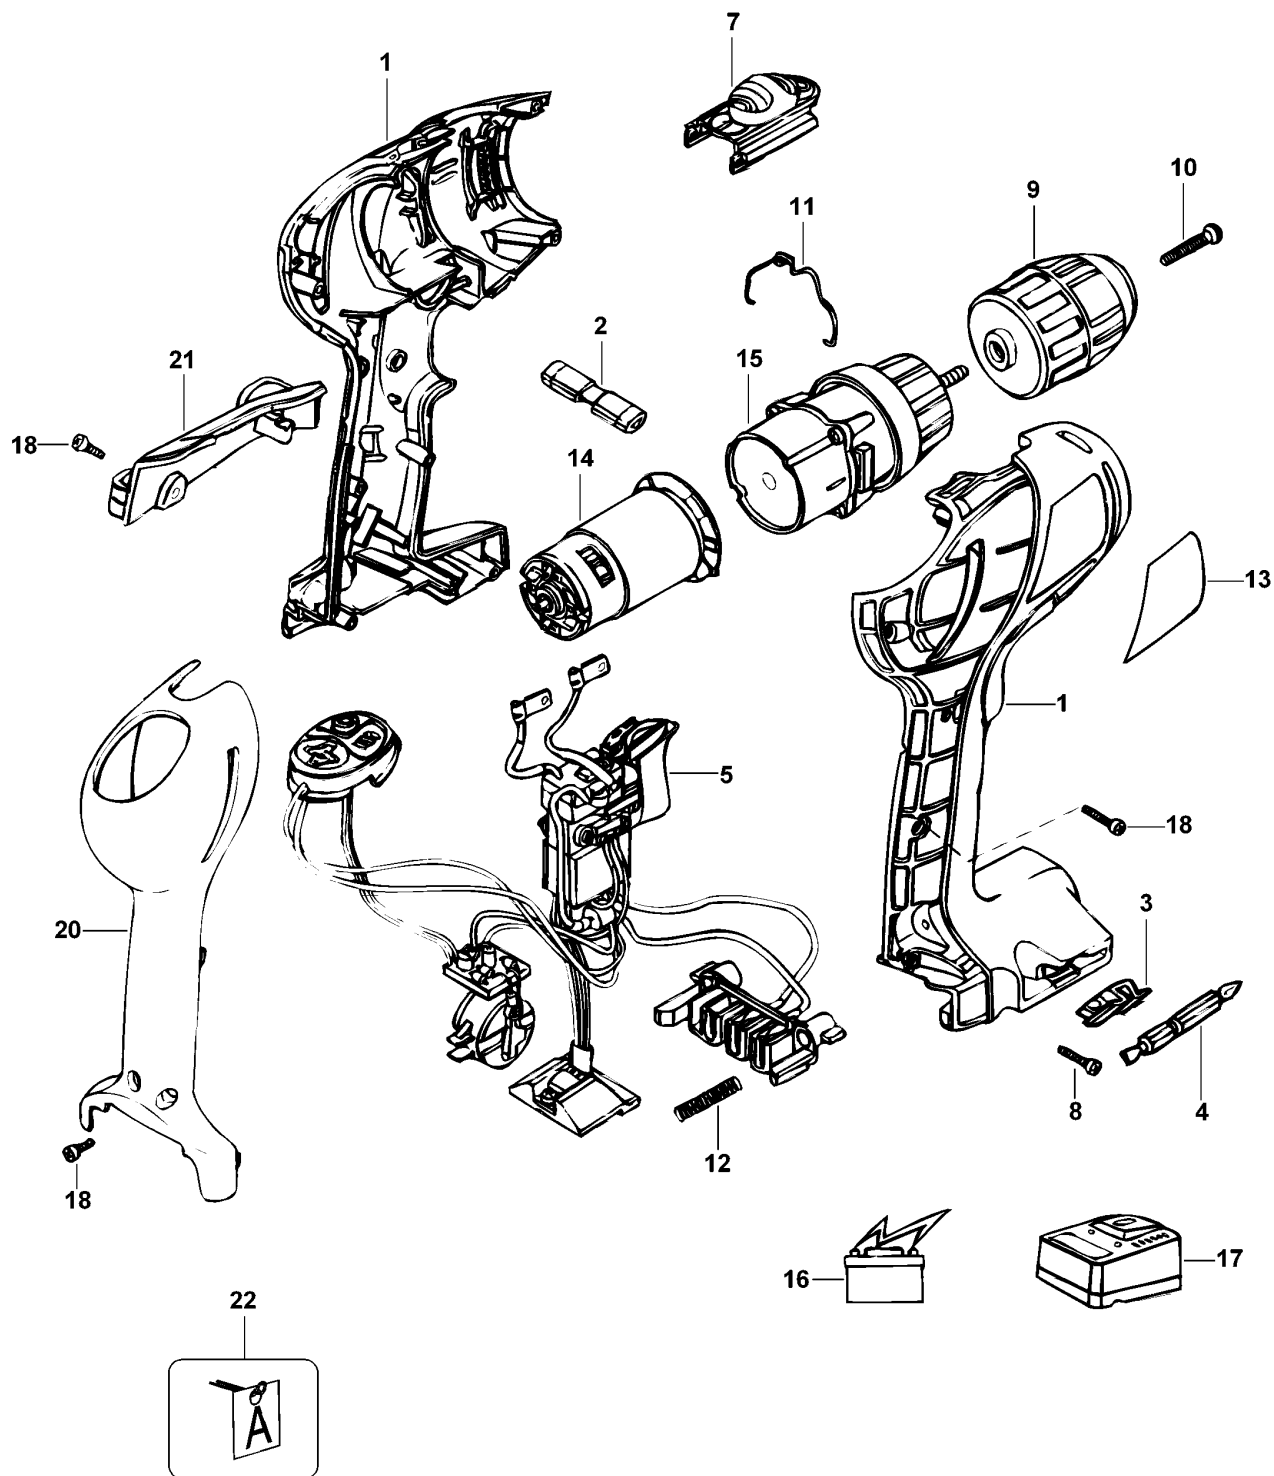

AKKU-BOHRMASCHINE

HP142KD---A

TYPE 1

AKKU-BOHRMASCHINE

HP142KD---A TYPE 1

Pos. Nr	Ersatzteilnummer	Beschreibung	Preis	Variants
1	1	5100028-13	GEHAEUSEPAAR	
2	1	5100031-00	ANTRIEB	
3	1	148354-03	HALTER	
4	1	419581-01	KLINGE	
5	1	5100005-09	SCHALTER ZSB	
7	1	5100039-02	ANTRIEB	
8	6	497283-01	SCHRAUBE	
9	1	419233-05	SPANNBOHRFUTTER	
10	1	149518-01	SCHRAUBE	
11	1	5100040-00	DRAHT	
12	2	5100035-01	FEDER	
13	1	5100047-18	AUFKLEBER	
14	1	419701-07	SCHLEIFPLATTE	
15	1	419728-12	GETR.GEH.	
16	1	499936-35	ACCU-PACK	
17	1	5100235-05	LADEGERAT	GB
18	3	498511-01	SCHRAUBE	
20	1	5100032-02	GEHAEUSE	
21	1	5102802-00	FUSS	
22	1	5102789-00	FUEHLER	DTR1