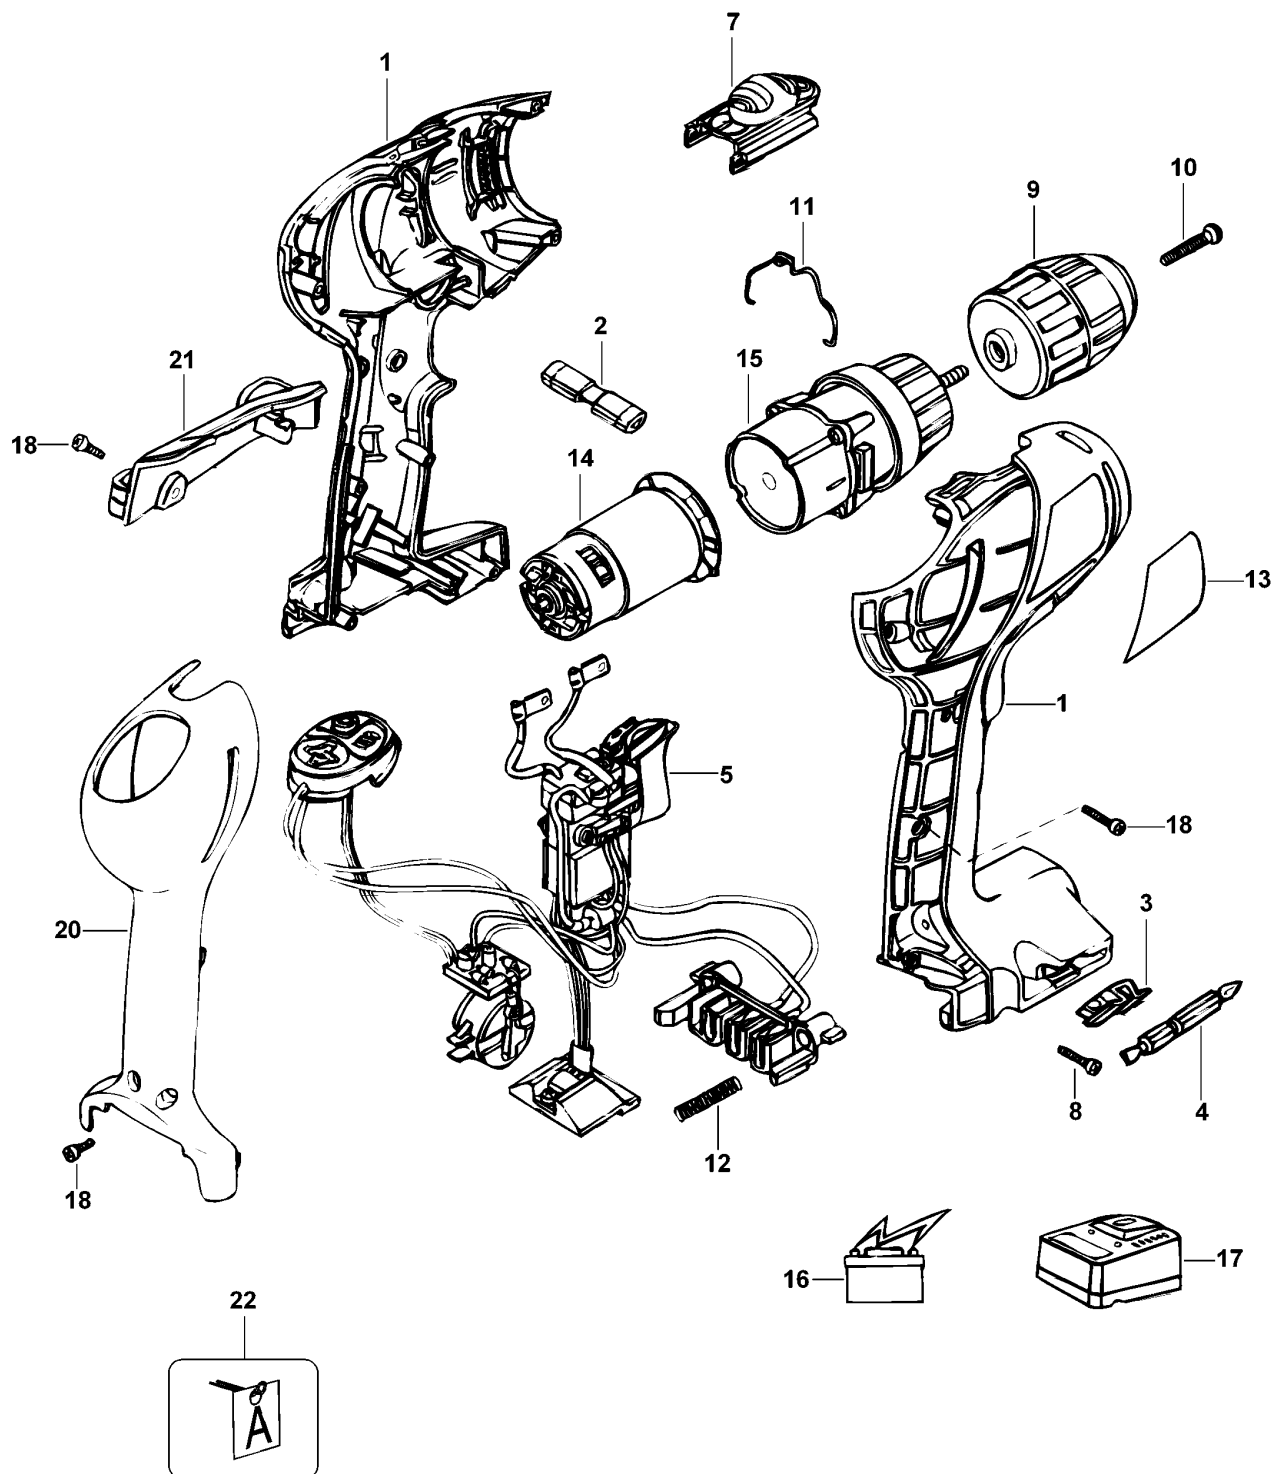

# AKKU-BOHRMASCHINE

## HP122KD---A TYPE 1

Pos. Nr	Ersatzteilnummer	Beschreibung	Preis	Variants
1	1	5100028-15	GEHAEUSEPAAR	
2	1	5100031-00	ANTRIEB	
3	1	148354-03	HALTER	
4	1	419581-01	KLINGE	
5	1	5100005-07	SCHALTER ZSB	
7	1	5100039-01	ANTRIEB	
8	6	497283-01	SCHRAUBE	
9	1	419233-05	SPANNBOHRFUTTER	
10	1	149518-01	SCHRAUBE	
11	1	5100040-00	DRAHT	
12	2	5100035-01	FEDER	
13	1	5100047-16	AUFKLEBER	
14	1	419701-06	SCHLEIFPLATTE	
15	1	419728-12	GETR.GEH.	
16	1	499948-03	ACCU-PACK	
17	1	5100235-04	LADEGERAET	GB
17	1	90501635	LADEGERAET (EURO)	QW
18	3	498511-01	SCHRAUBE	
20	1	5100032-04	HINTERES GEHAEUSE	
21	1	5102801-00	FUSS	
22	1	5102789-00	FUEHLER	DTR1