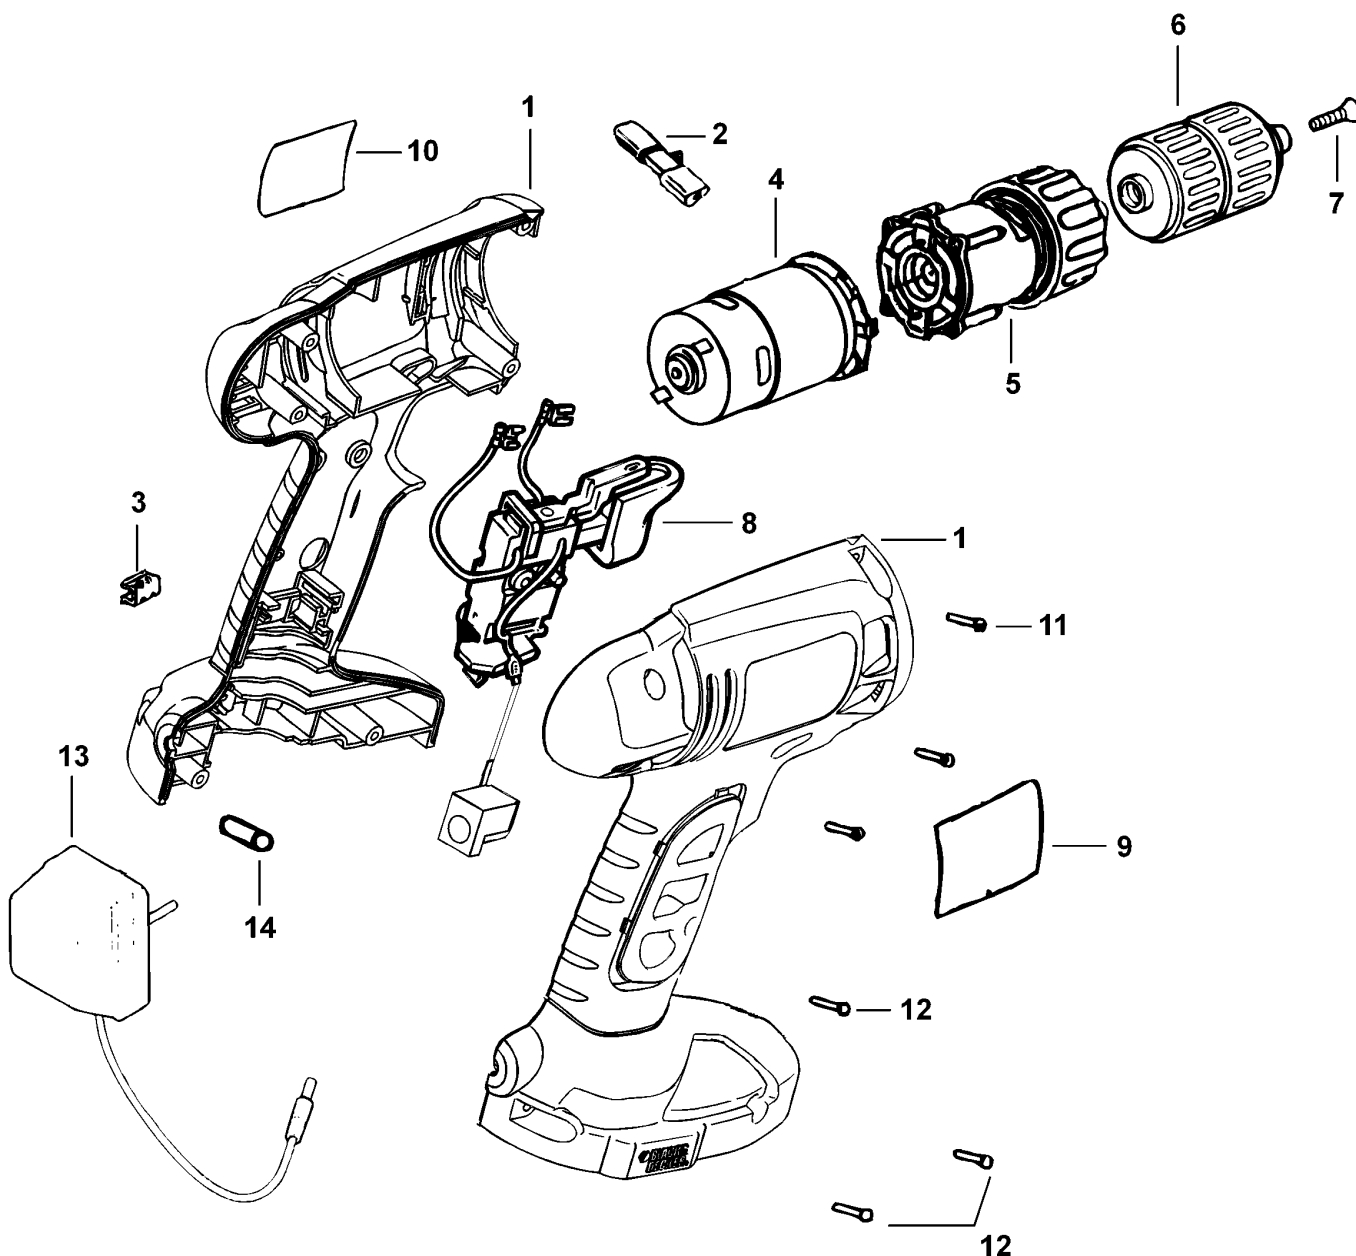

# AKKU-BOHRSCHRAUBER

HM9600----A

TYPE 1

# AKKU-BOHRSCHRAUBER

## HM9600----A TYPE 1

Pos. Nr	Ersatzteilnummer	Beschreibung	Preis	Variants
1	1	5103586-00	GEHAEUSEPAAR	
2	1	311978-05	ANTRIEB	
3	1	148354-03	HALTER	
4	1	5102349-16	MOTOR ZSB9,6V	
5	1	5102940-06	GETR.GEH.	
6	1	419233-09	SPANNBOHRFUTTER	
7	1	149518-01	SCHRAUBE	
8	1	5102550-01	SCHALTER ZSB	
9	1	5102759-08	AUFKLEBER	B1
9	1	5102759-10	AUFKLEBER	KR
9	1	5102759-12	AUFKLEBER	TW
10	1	5102537-01	TYPENSCHILD	
11	1	498511-00	SCHRAUBE	
12	7	311993-00	SCHRAUBE	
13	1	5102767-26	LADEGERAT	B1
13	1	5102767-64	LADEGERAET ZSB	KR
13	1	5102767-06	LADEGERAT	TW
14	1	5101240-00	STIFT	