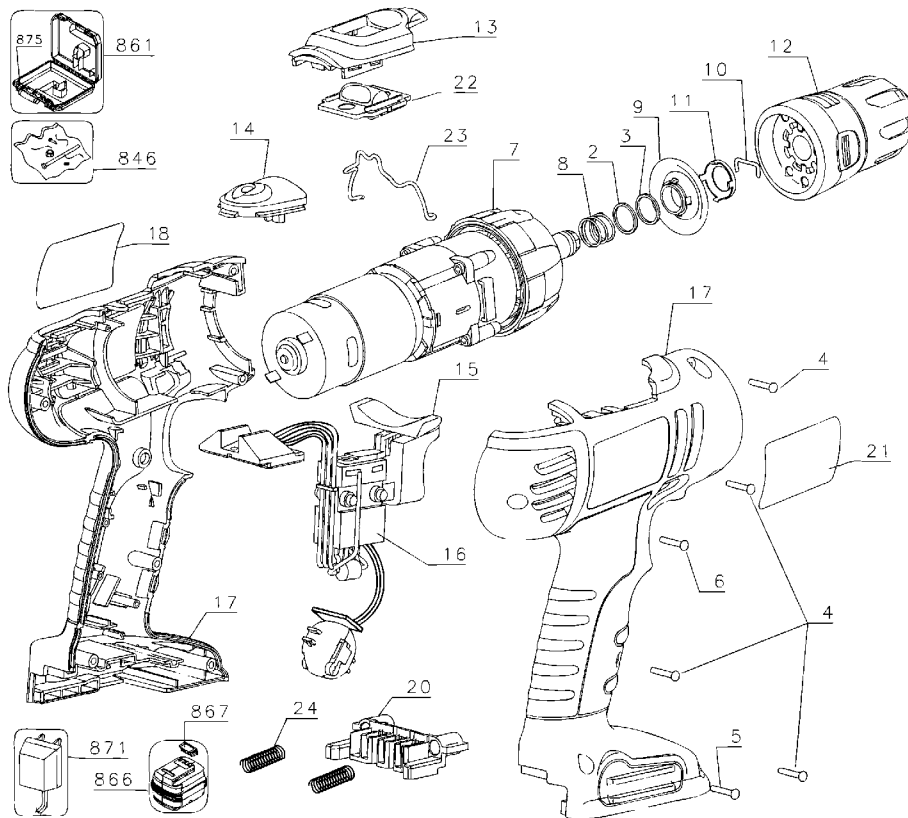

AKKU-BOHRSCHRAUBER

FSD142K2--A

TYPE 4

©

AKKU-BOHRSCHRAUBER

FSD142K2--A TYPE 4

Pos. Nr	Ersatzteilnummer	Beschreibung	Preis	Variants
2	1	5101752-00		
		UNTERLEGSCHIEBE		
3	1	419626-00		
		KUGELLAGER		
4	4	311993-00		
		SCHRAUBE		
5	1	486562-00		
		SCHRAUBE		
6	1	330019-05		
		SCHRAUBE		
7	1	5100184-01		
		MOTOR + GETR.GEH.		
8	1	5100117-00		
		FEDER		
9	1	5100115-00		
		RING		
10	1	497927-01		
		KLIP		
11	1	5100776-00		
		SCHEIBE		
12	1	5100799-01		
		BOHRFUTTER ZSB		
13	1	5100110-00		
		PLATTE		
14	1	5100109-01		
		HINTERE ABDECKUNG		
15	1	5100111-00		
		ANTRIEB		
16	1	5100189-00		
		SCHALTER		
17	1	5100108-13		
		GEHAEUSEPAAR		
18	1	000000-00		
		NICHT MEHR LIEFERBAR		
20	1	5100976-00		
		ANSCHLUSSBLOCK		
22	1	5100101-03		
		ANTRIEB		
23	1	5100153-00		
		DRAHT		
24	2	5100035-01		
		FEDER		
846	1	5100977-00		
		BEUTEL		
861	1	5102001-01		
		KOFFER		
866	2	FSB14		
		ACCU-PACK		
867	2	5102026-00		
		KAPPE		
871	1	FSMVC		QU
		LADEGERAT		
875	2	5100785-00		
		LASCHE		