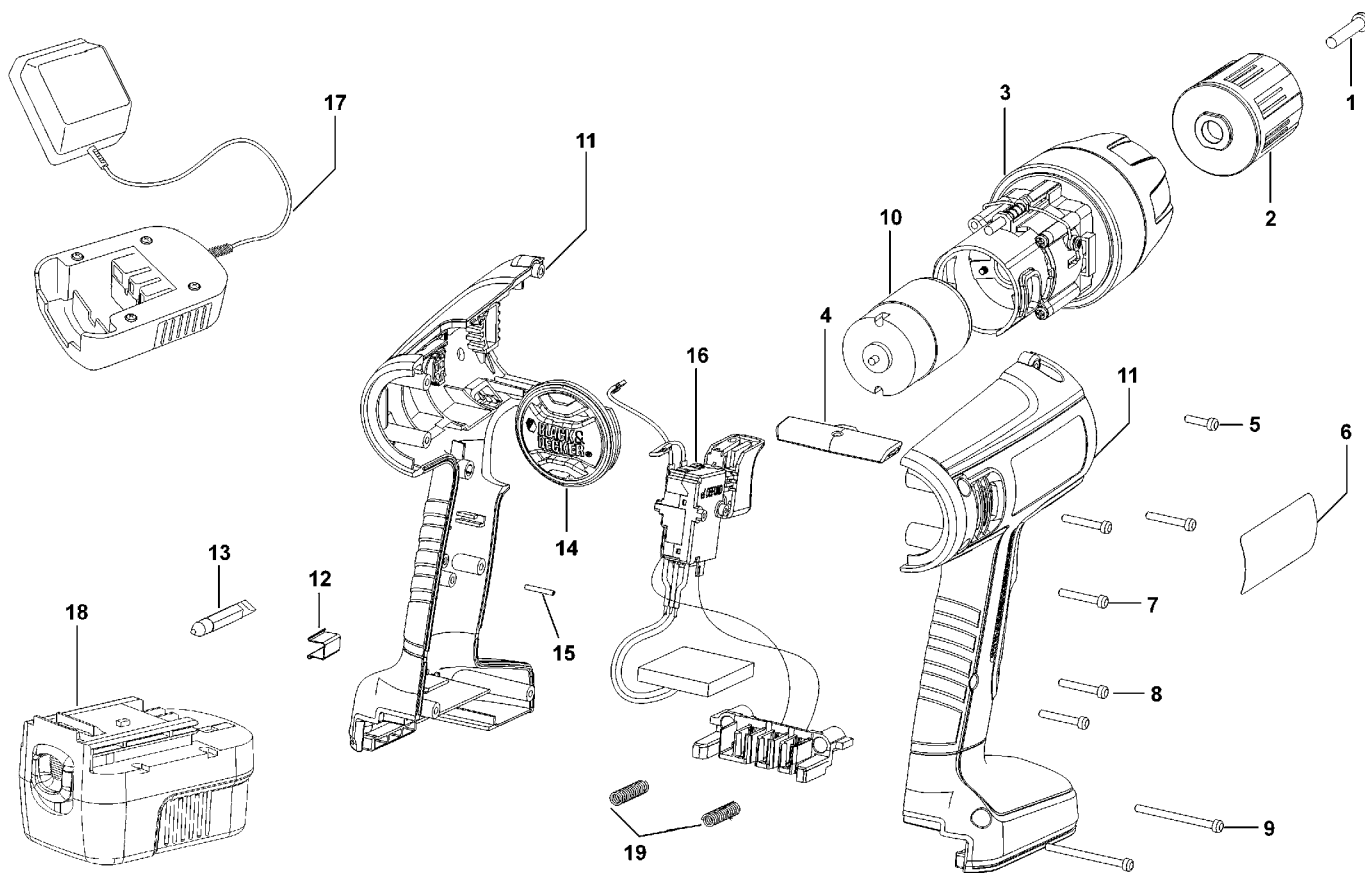

AKKU-BOHRMASCHINE

FS12PS----A

TYPE 1

AKKU-BOHRMASCHINE

FS12PS----A TYPE 1

Pos. Nr	Ersatzteilnummer	Beschreibung	Preis	Variants
1	1	149518-01	SCHRAUBE	
2	1	419233-10	SPANNBOHRFUTTER	
3	1	90504405	GETRIEBE ZSB	
4	1	90504417	ANTRIEB	
5	1	90502293	SCHRAUBE	
6	1	90504142	AUFKLEBER	QU
7	3	497283-02	SCHRAUBE	
8	2	5106167-00	SCHRAUBE	
9	2	5146421-00	SCHRAUBE	
10	1	90534262	MOTOR ZSB 12V	
11	1	90504416	GEHAEUSEPAAR	
12	1	148354-03	HALTER	
13	1	419581-05	SCHRAUBENZIEHERBIT	
14	1	90504402	HINTERE ABDECKUNG	
15	1	46376-00	STIFT	
16	1	90534263	SCHALTER ZSB	
17	1	90500928	LADEGERAET ZSB	QU
18	1	499948-29	ACCU-PACK 12V	
19	2	5100035-03	FEDER	