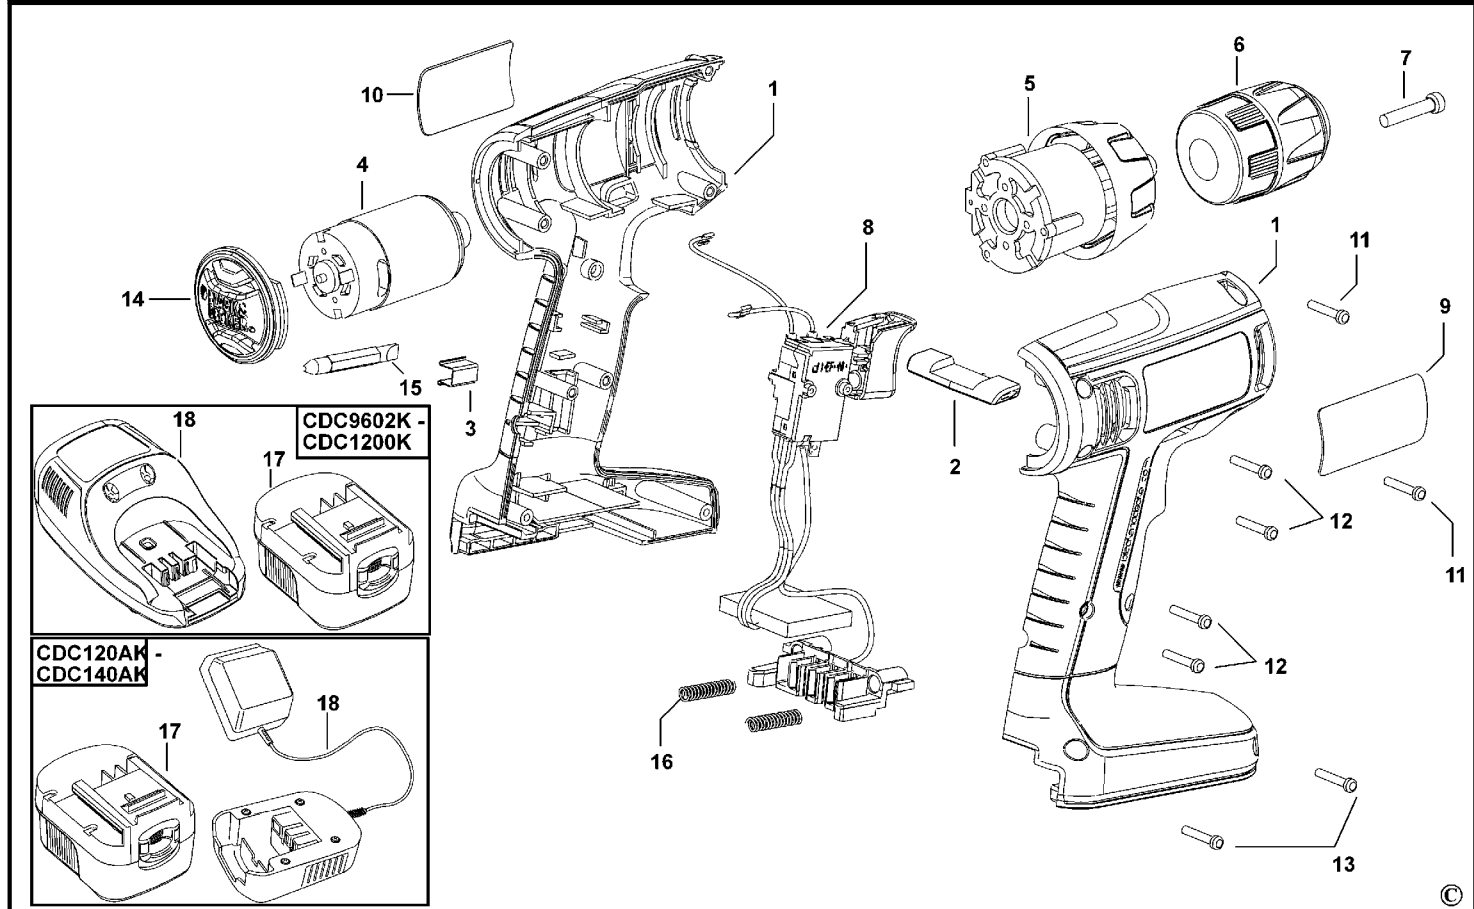

AKKU-BOHRMASCHINE

CDC1400K--A

TYPE 1

AKKU-BOHRMASCHINE

CDC1400K--A

TYPE 1

Pos. Nr	Ersatzteilnummer	Beschreibung	Preis	Variants
1	1	90503056-10	GEHAEUSEPAAR	
2	1	90503047	ANTRIEB	
3	1	148354-03	HALTER	
4	1	90508996	MOTOR ZSB 14.4V	
5	1	90505337	GETRIEBE ZSB	
6	1	419233-10	SPANNBOHRFUTTER	
7	1	149518-01	SCHRAUBE	
8	1	90510465	SCHALTER ZSB	
9	1	90509856	AUFKLEBER	KR
9	1	90513027	AUFKLEBER	JP
10	1	90501711	IDENTITY LABEL	
11	2	5106167-00	SCHRAUBE	
12	4	311993-00	SCHRAUBE	
13	2	5146421-00	SCHRAUBE	
14	1	90503048	HINTERE ABDECKUNG	
15	1	419581-05	SCHRAUBENZIEHERBIT	
16	2	5145496-00	FEDER	
17	1	5100235-13	LADEGERAET ZSB	KR
17	1	90513047	LADEGERAT	JP
18	1	90514407	ACCU-PACK 14.4V	JP
18	1	90513287	ACCU-PACK 14.4V	KR