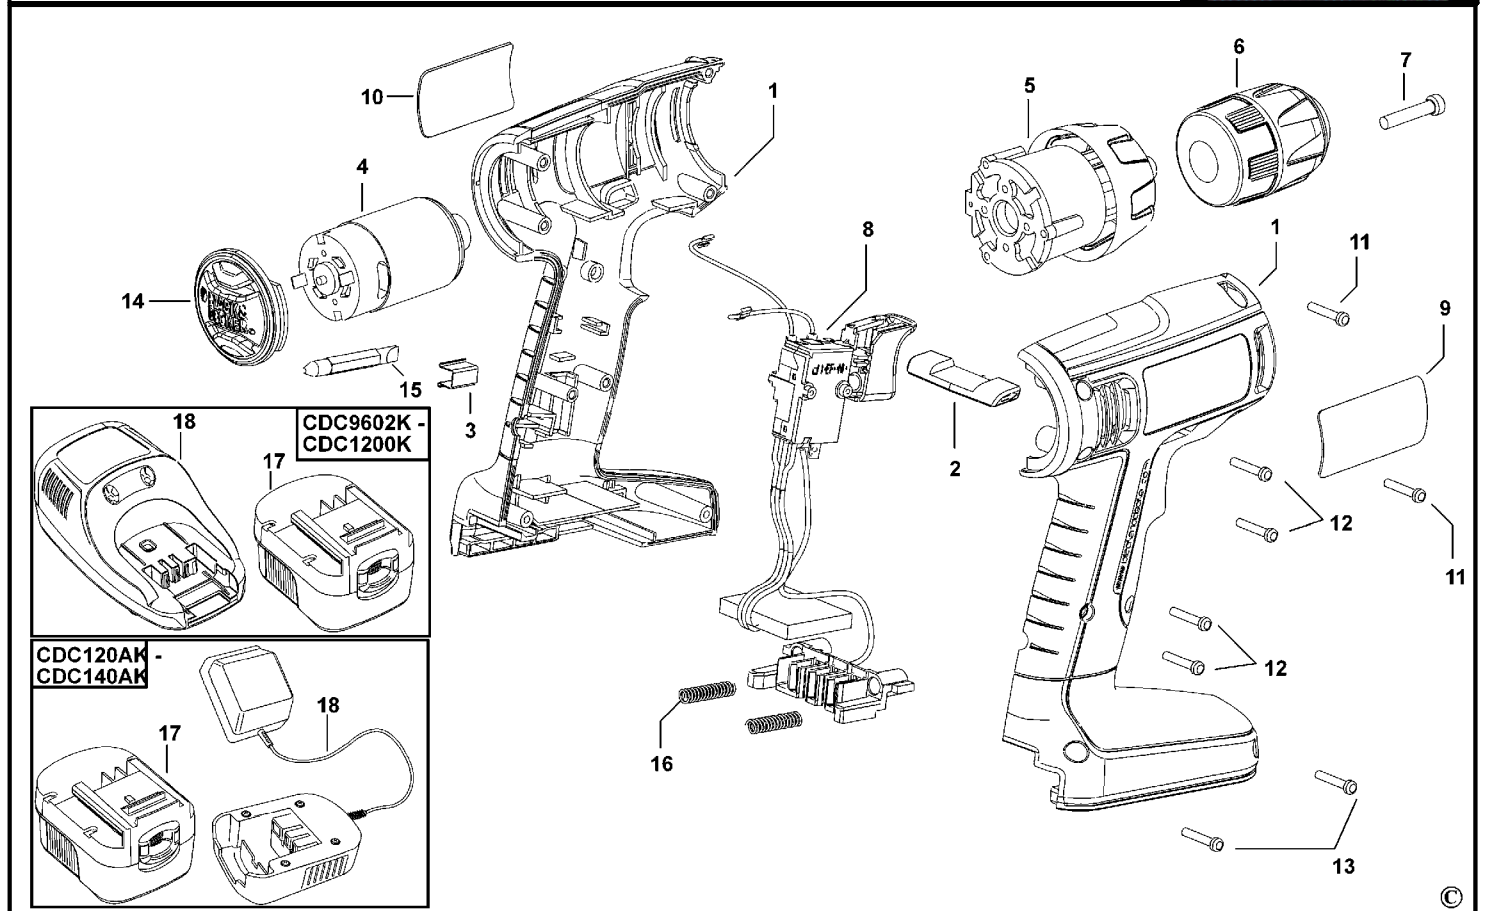

# AKKU-BOHRSCHRAUBER

## CDC120A---A

## TYPE 1

Pos. Nr	Ersatzteilnummer	Beschreibung	Preis	Variants
1	1	90503056-09	GEHAEUSEPAAR	
2	1	90503047	ANTRIEB	
3	1	148354-03	HALTER	
4	1	90508774	MOTOR ZSB 12V	
5	1	90502982	GETRIEBE ZSB	
6	1	419233-10	SPANNBOHRFUTTER	
7	1	149518-01	SCHRAUBE	
8	1	90514405	SCHALTER ZSB	
9	1	90511693	AUFKLEBER	TW
10	1	90501711	IDENTITY LABEL	
11	2	5106167-00	SCHRAUBE	
12	4	311993-00	SCHRAUBE	
13	2	5146421-00	SCHRAUBE	
14	1	90503048	HINTERE ABDECKUNG	
15	1	419581-05	SCHRAUBENZIEHERBIT	
16	2	5100035-03	FEDER	
17	1	5103069-06	LADEGERAET ZSB	TW
18	1	90514451	ACCU-PACK 12V	TW CDC120AK -