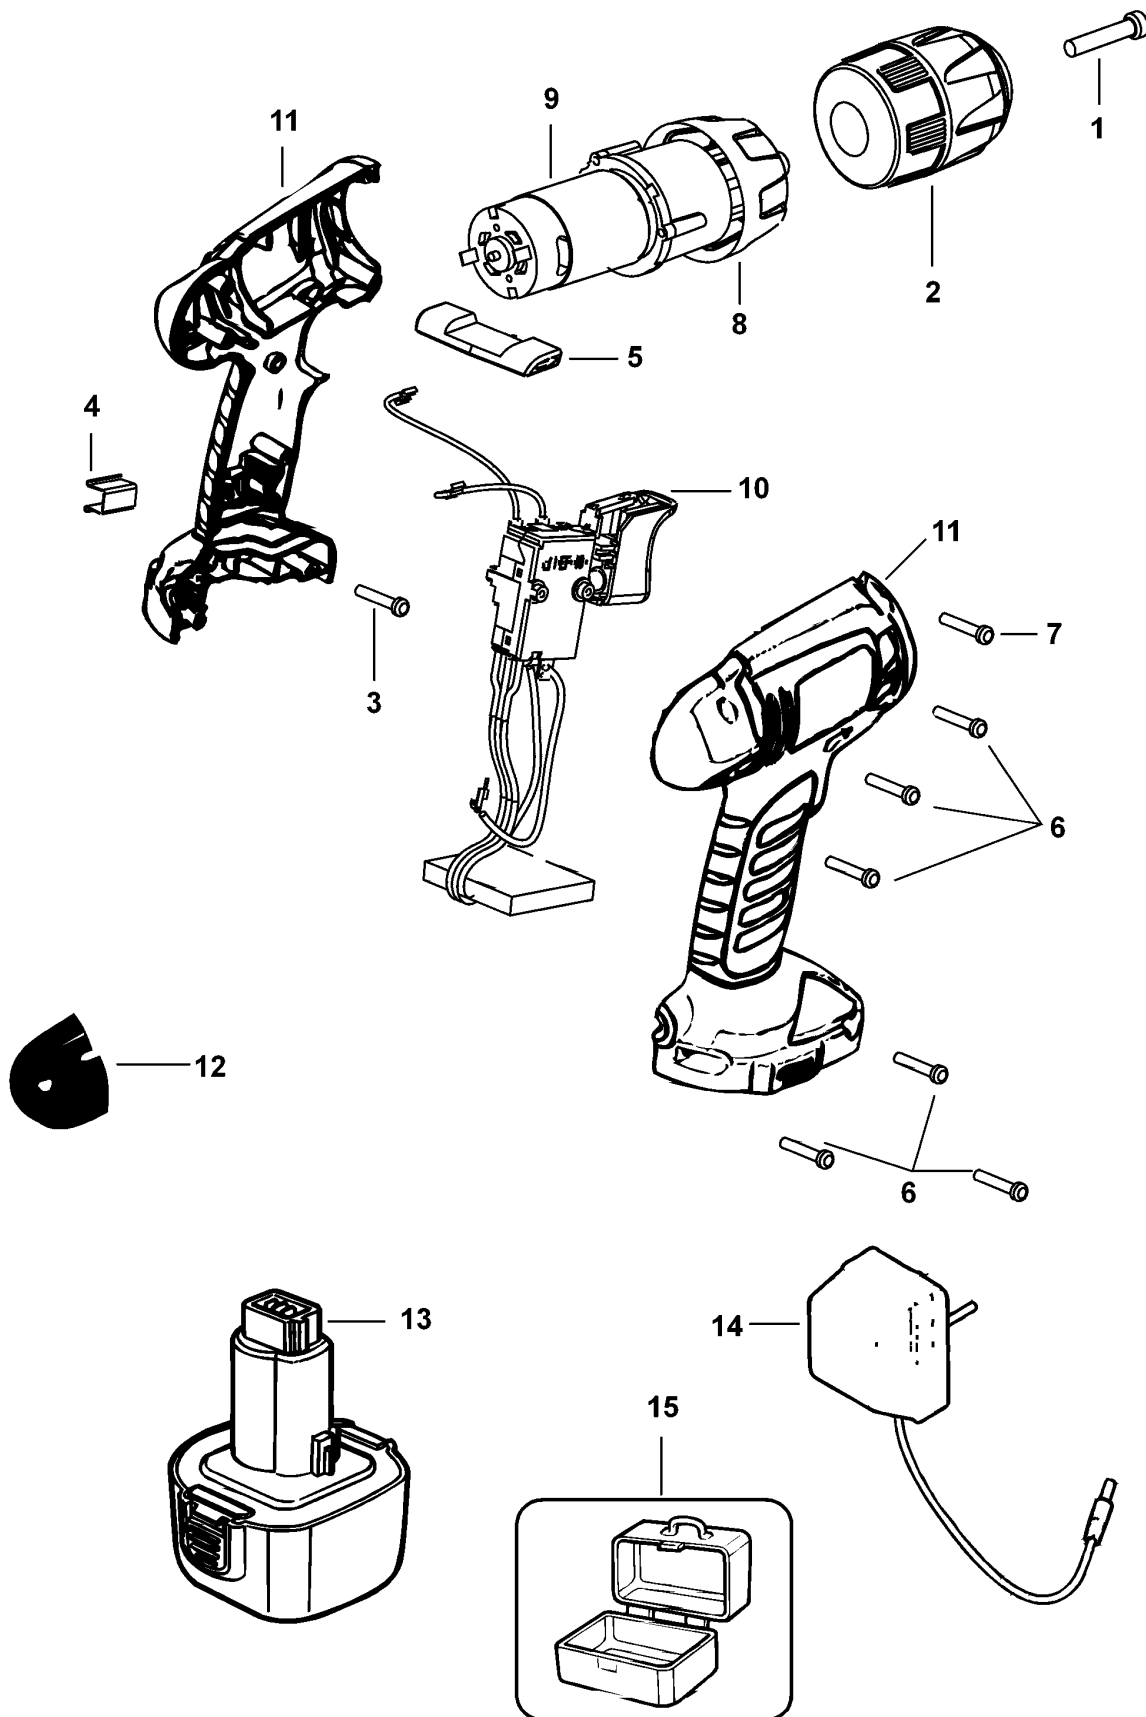

AKKU-BOHRSCHRAUBER

CD9602K---A

TYPE 1

©

AKKU-BOHRSCHRAUBER

CD9602K---A

TYPE 1

Pos. Nr	Ersatzteilnummer	Beschreibung	Preis	Variants
1	1	149518-01	SCHRAUBE	
2	1	419233-06	SPANNBOHRFUTTER	
3	1	5101240-00	STIFT	
4	1	148354-03	HALTER	
5	1	311978-01	ANTRIEB	
6	6	311993-00	SCHRAUBE	
7	1	498511-00	SCHRAUBE	
8	1	5102940-00	GETRIEBE ZSB	
9	1	5102760-00	MOTOR ZSB9,6V	
10	1	5102550-05	SCHALTER ZSB	
11	1	5102939-00	GEHAEUSEPAAR	
12	1	5103587-00	KLINGENHALTER	
13	1	419122-86	ACCU-PACK 9.6V	KR
14	1	5102767-64	LADEGERAET ZSB	KR
15	1	499124-13	KOFFER	KR