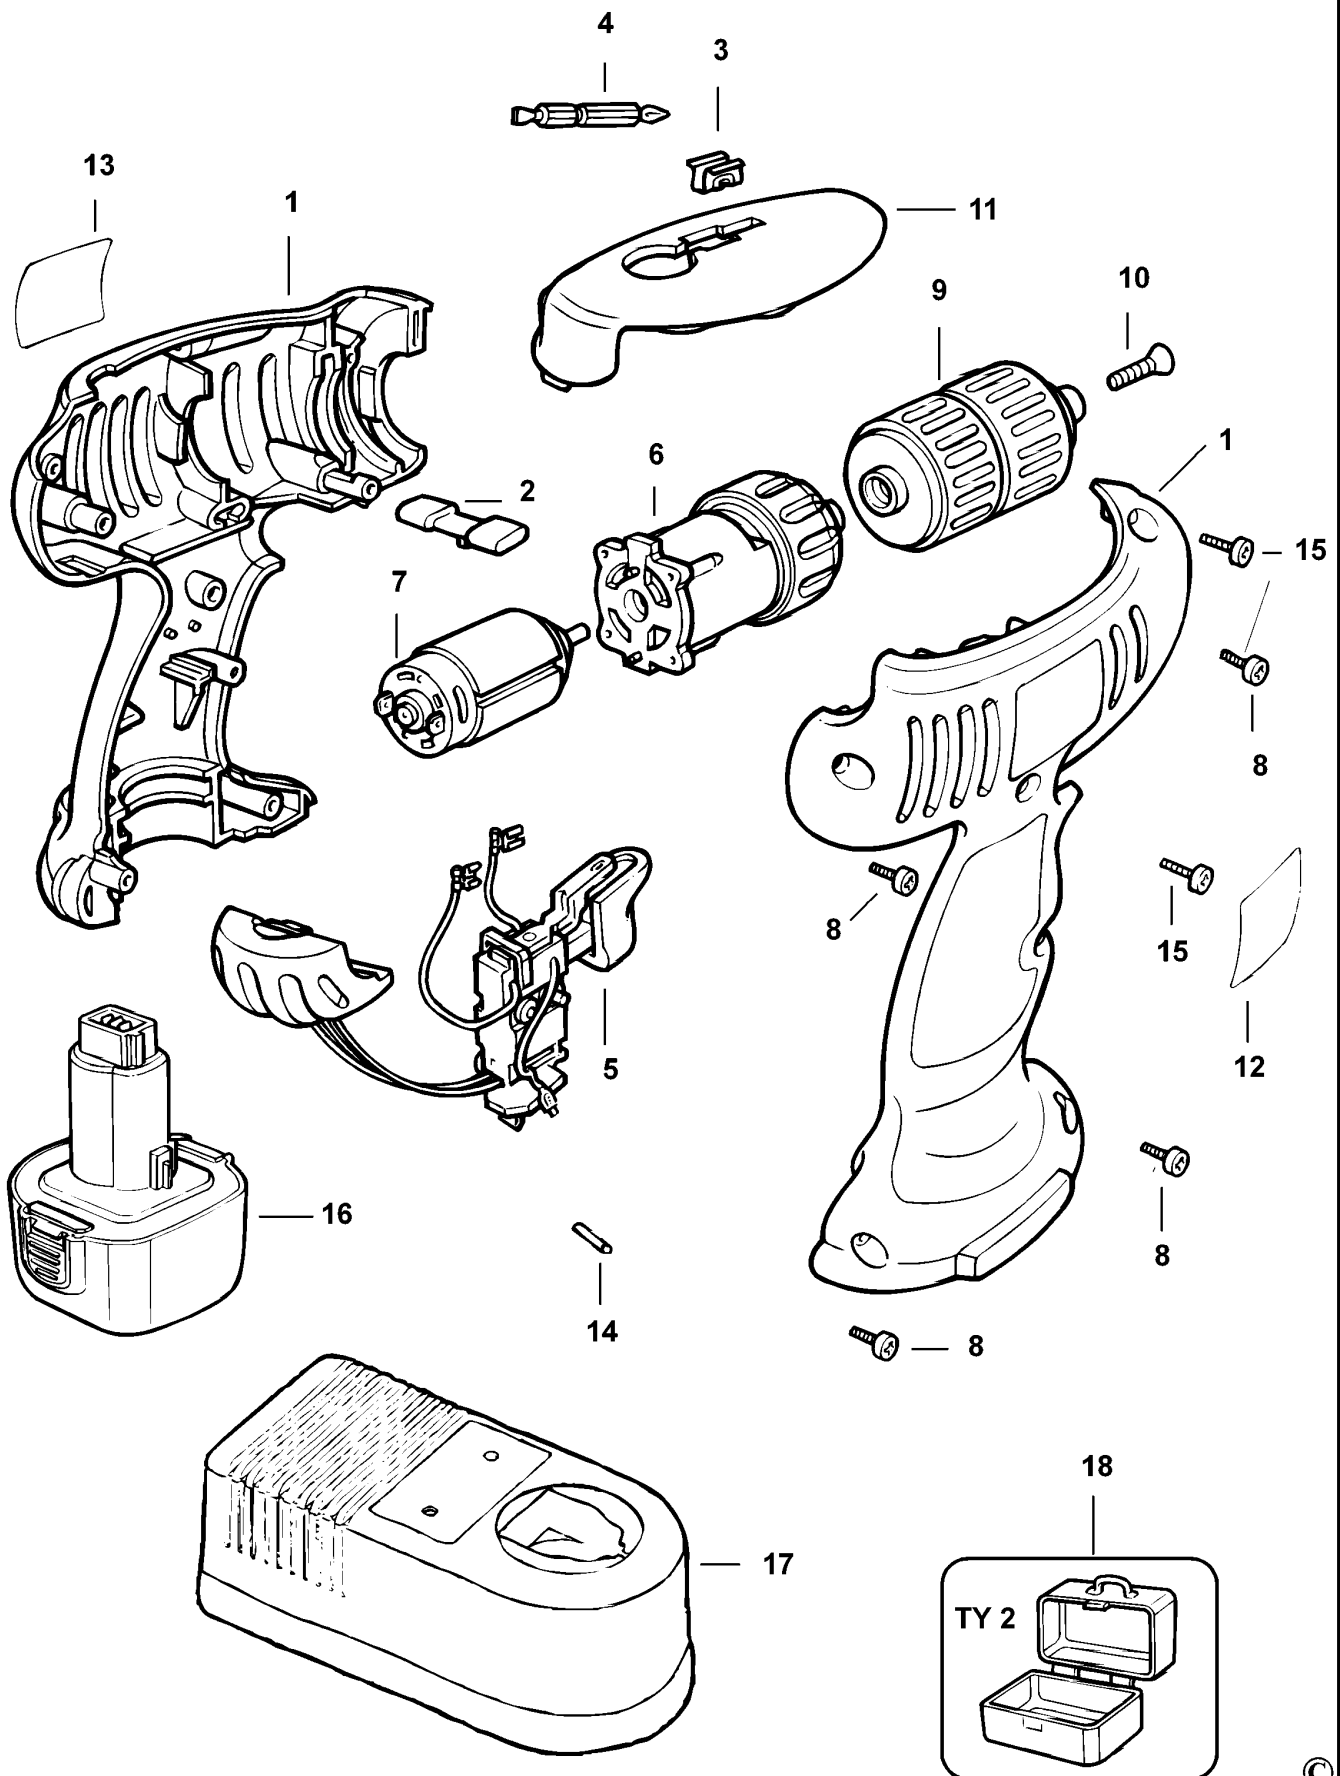

AKKU-BOHRSCHRAUBER

CD231K----B

TYPE 2

AKKU-BOHRSCHRAUBER

CD231K----B

TYPE 2

Pos. Nr	Ersatzteilnummer	Beschreibung	Preis	Variants
1	1	497014-66	GEHAEUSEPAAR	
2	1	311978-01	ANTRIEB	
3	1	148354-03	HALTER	
4	1	419581-01	KLINGE	
5	1	497030-29	SCHALTER ZSB	KR
5	1	497030-34	SCHALTER ZSB	
6	1	5100850-01	GETR.GEH.	
7	1	5100926-00	MOTOR ZSB9,6V	
8	4	311993-00	SCHRAUBE	
9	1	330075-00	SPANNBOHRFUTTER	
10	1	497118-01	SCHRAUBE	
11	1	311975-01	EINSATZ	
12	1	497019-14	AUFKLEBER	KR
12	1	497018-09	AUFKLEBER	
13	1	497017-01	IDENTITY LABEL	
14	1	46376-00	STIFT	
15	2	311994-00	SCHRAUBE	
16	1	497031-01	ACCU-PACK 9.6V	
17	1	486910-21	LADEGERAET ZSB	KR
17	1	486910-19	LADEGERAET ZSB	JP
17	1	486910-29	LADEGERAET ZSB	A9
17	1	486910-28	LADEGERAET ZSB	XD
17	1	486910-27	LADEGERAET ZSB	B1
17	1	486910-26	LADEGERAET ZSB	TW
18	1	499125-00	KOFFER	