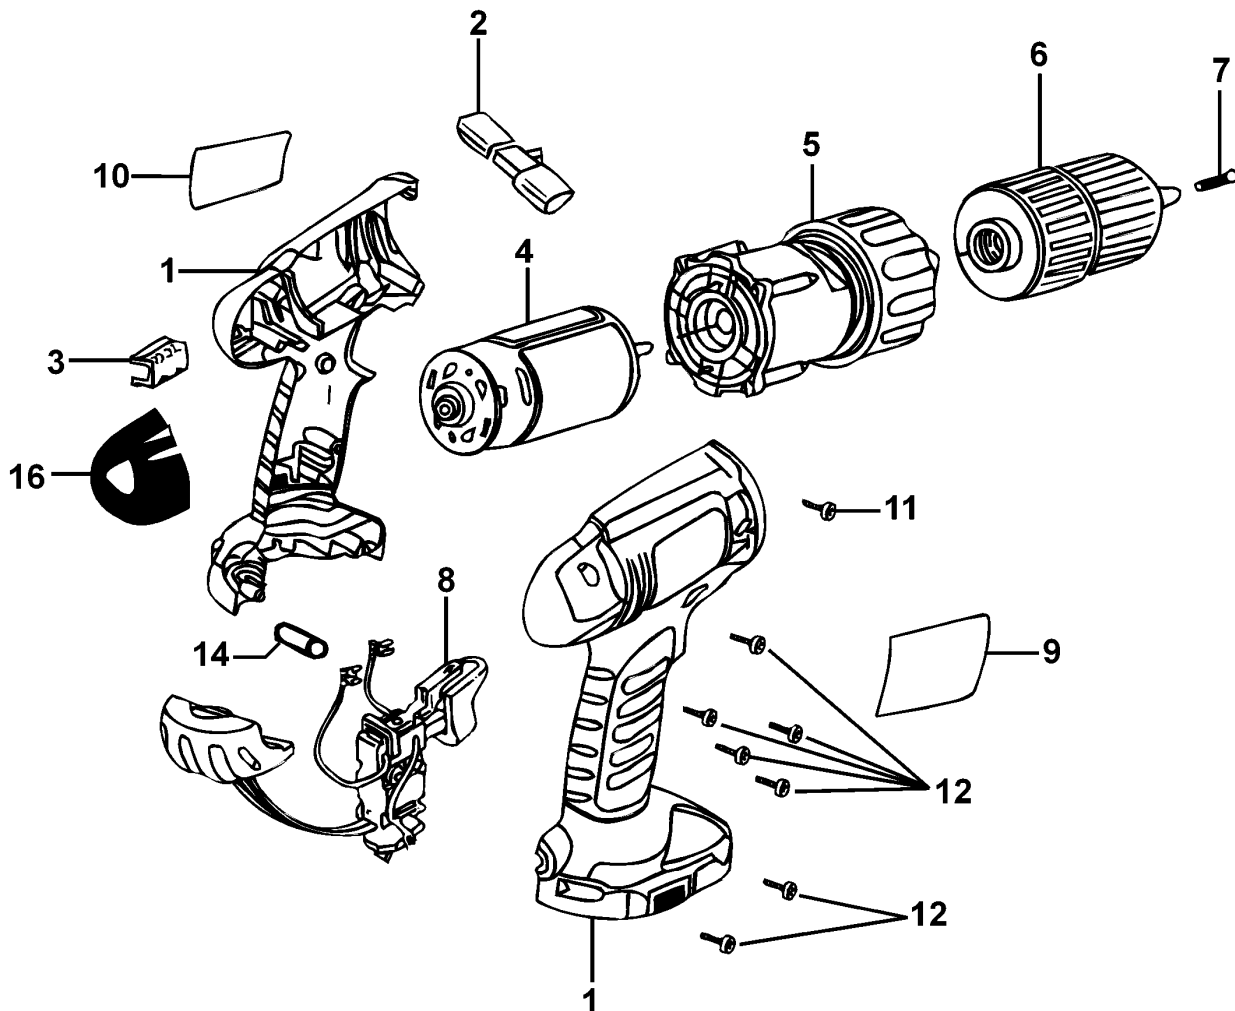

AKKU-BOHRSCHRAUBER

CD18C-----C

TYPE 4

©

AKKU-BOHRSCHRAUBER

CD18C-----C

TYPE 4

Pos. Nr	Ersatzteilnummer	Beschreibung	Preis	Variants	
1	1	5102939-06	GEHAEUSEPAAR		CD18CAB
2	1	311978-01	ANTRIEB		
3	1	148354-03	HALTER		
4	1	5102763-01	MOTOR + ZW.GETR.		
5	1	5100850-51	GETRIEBE ZSB		
6	1	419233-10	SPANNBOHRFUTTER		
7	1	149518-01	SCHRAUBE		
8	1	5106816-05	SCHALTER ZSB		
9	1	5102589-12	AUFKLEBER		
10	1	5102537-01	TYPENSCHILD		
11	1	498511-00	SCHRAUBE		
12	7	311993-00	SCHRAUBE		
13	1	90500833	LADEGERAT		GB
13	1	90500837	LADEGERAET (EURO)		QW
13	1	90500833	LADEGERAT		GB
13	1	90500837	LADEGERAET (EURO)		QW
14	1	5101240-00	STIFT		
15	1	497997-12	BATTERIE		
16	1	5103587-03	KAPPE ZSB		