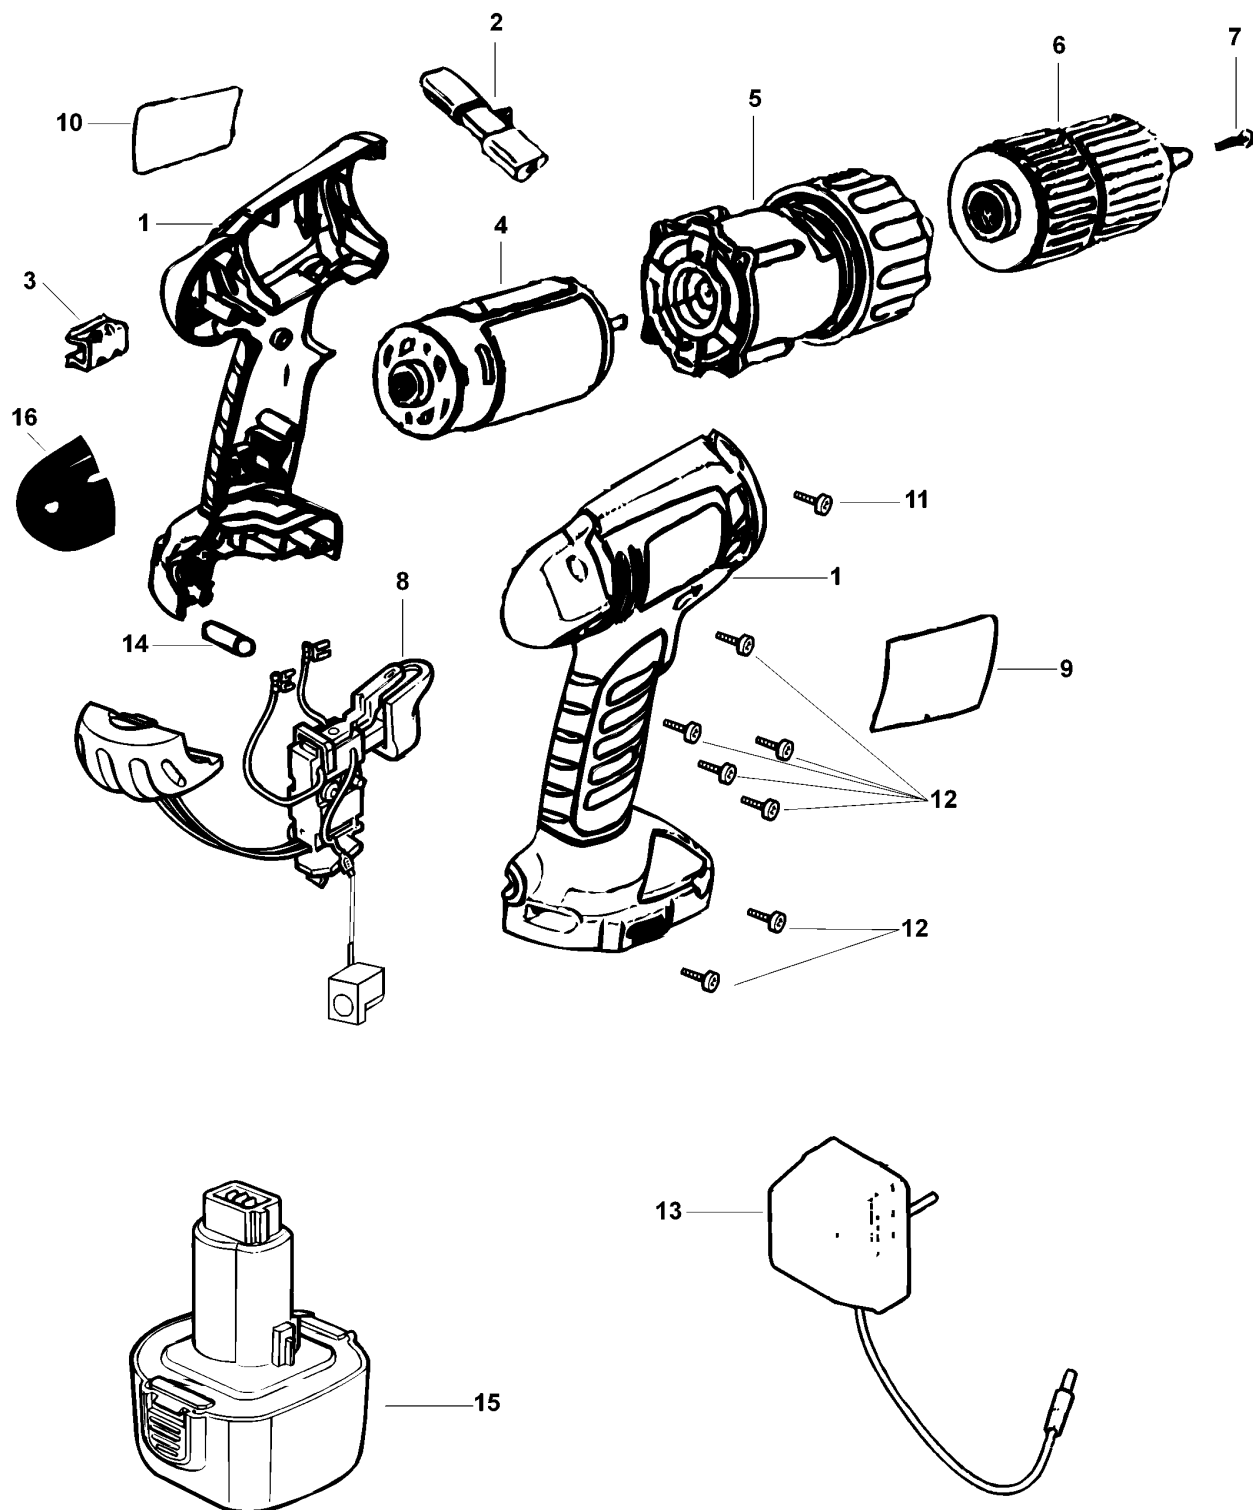

AKKU-BOHRMASCHINE

CD12CAH---A

TYPE 1

AKKU-BOHRMASCHINE

CD12CAH---A TYPE 1

Pos. Nr	Ersatzteilnummer	Beschreibung	Preis	Variants
1	1	5102939-01	GEHAEUSEPAAR	
2	1	311978-01	ANTRIEB	
3	1	148354-03	HALTER	
4	1	5102761-00	MOTOR + ZW.GETR.	
5	1	5100850-45	GETRIEBE ZSB	
6	1	419233-10	SPANNBOHRFUTTER	
7	1	149518-01	SCHRAUBE	
8	1	5102550-06	SCHALTER ZSB	
9	1	5102538-21	AUFKLEBER	
10	1	5102537-01	TYPENSCHILD	
11	1	498511-00	SCHRAUBE	
12	7	311993-00	SCHRAUBE	
13	1	5102767-28	LADEGERAET 12V EURO	QW
13	1	5102767-48	LADEGERAET 12V,UK	GB
14	1	5101240-00	STIFT	
15	1	419122-91	ACCU 12V - 1.2AH	
16	1	5103587-03	KAPPE ZSB	