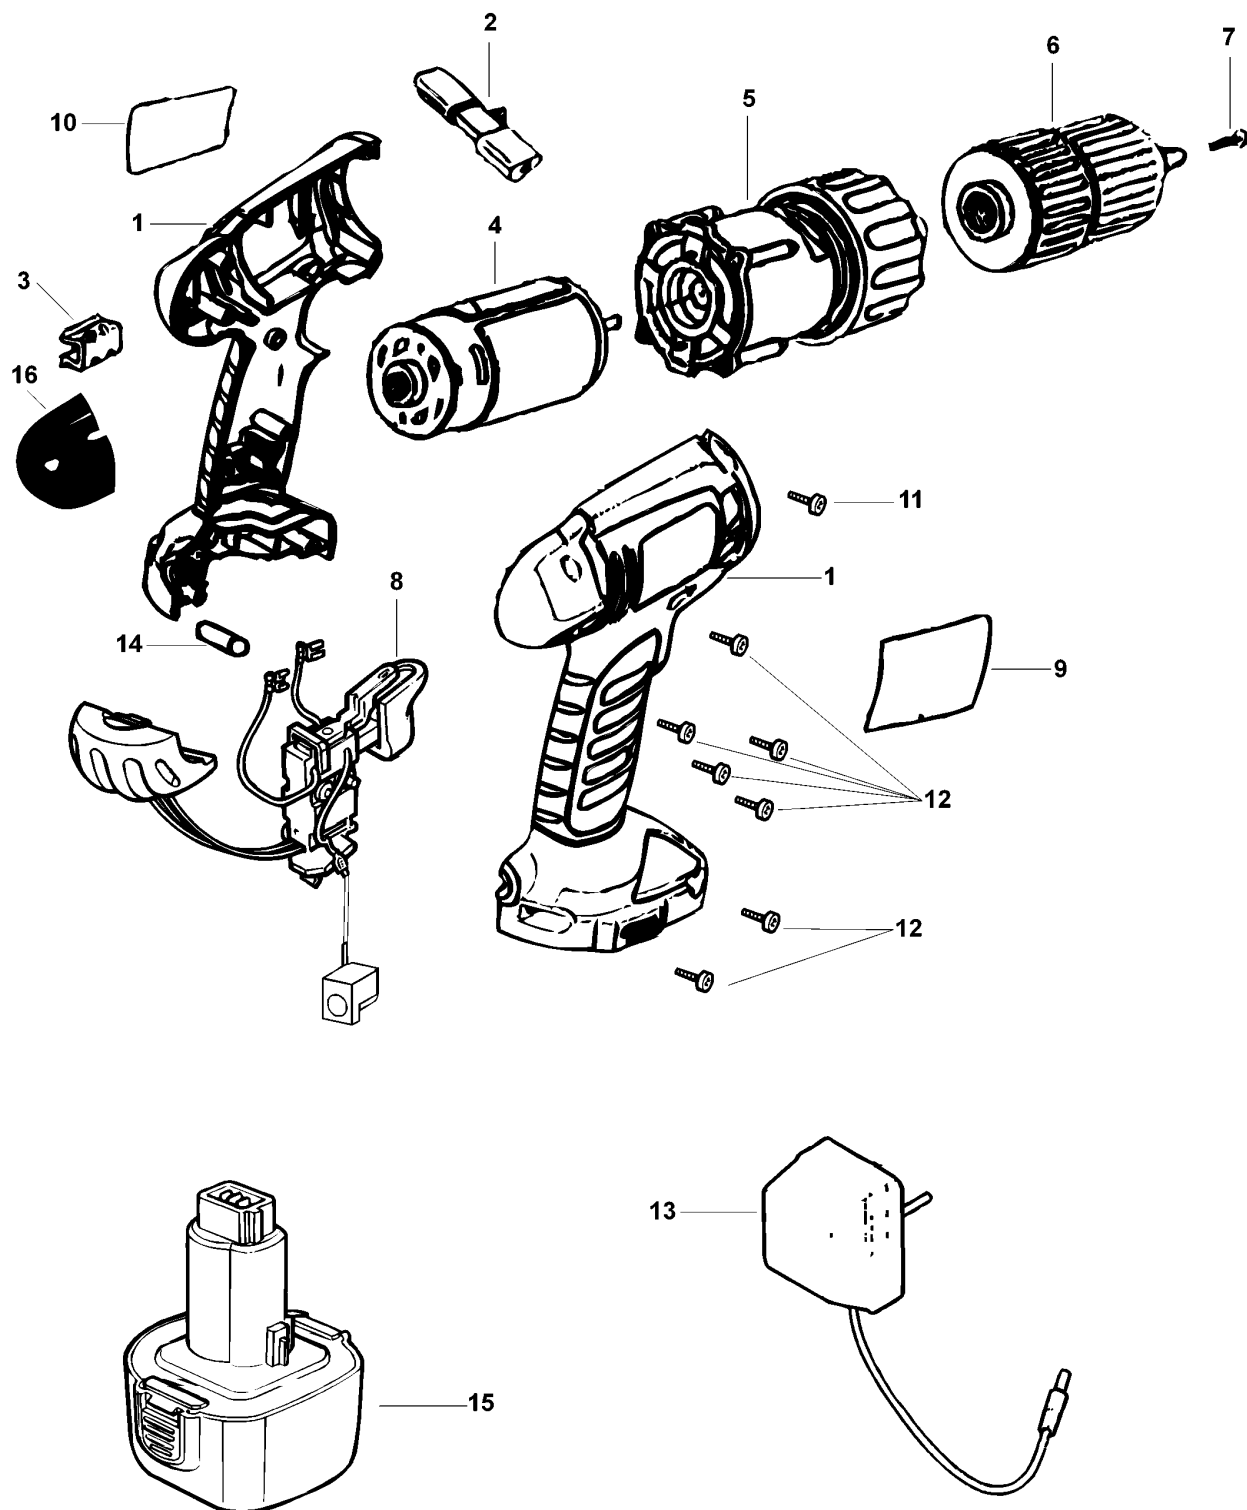

AKKU-BOHRSCHRAUBER

CD12C-----A

TYPE 1

AKKU-BOHRSCHRAUBER

CD12C-----A TYPE 1

Pos. Nr	Ersatzteilnummer	Beschreibung	Preis	Variants
1	1	5102540-00	GEHAEUSEPAAR	
2	1	311978-01	ANTRIEB	
3	1	148354-03	HALTER	
4	1	5102761-00	MOTOR + ZW.GETR.	
5	1	5100850-10	GETRIEBE ZSB	
6	1	419233-05	SPANNBOHRFUTTER	
7	1	149518-01	SCHRAUBE	
8	1	5102550-02	SCHALTER ZSB	
9	1	5102538-00	AUFKLEBER	
10	1	5102537-00	TYPENSCHILD	
11	1	498511-00	SCHRAUBE	
12	7	311993-00	SCHRAUBE	
13	1	5102767-28	LADEGERAET 12V EURO	QW
13	1	5102767-48	LADEGERAET 12V,UK	GB
14	1	5101240-00	STIFT	
15	1	419122-80	ACCU-PACK 12V	
16	1	5103587-03	KAPPE ZSB	