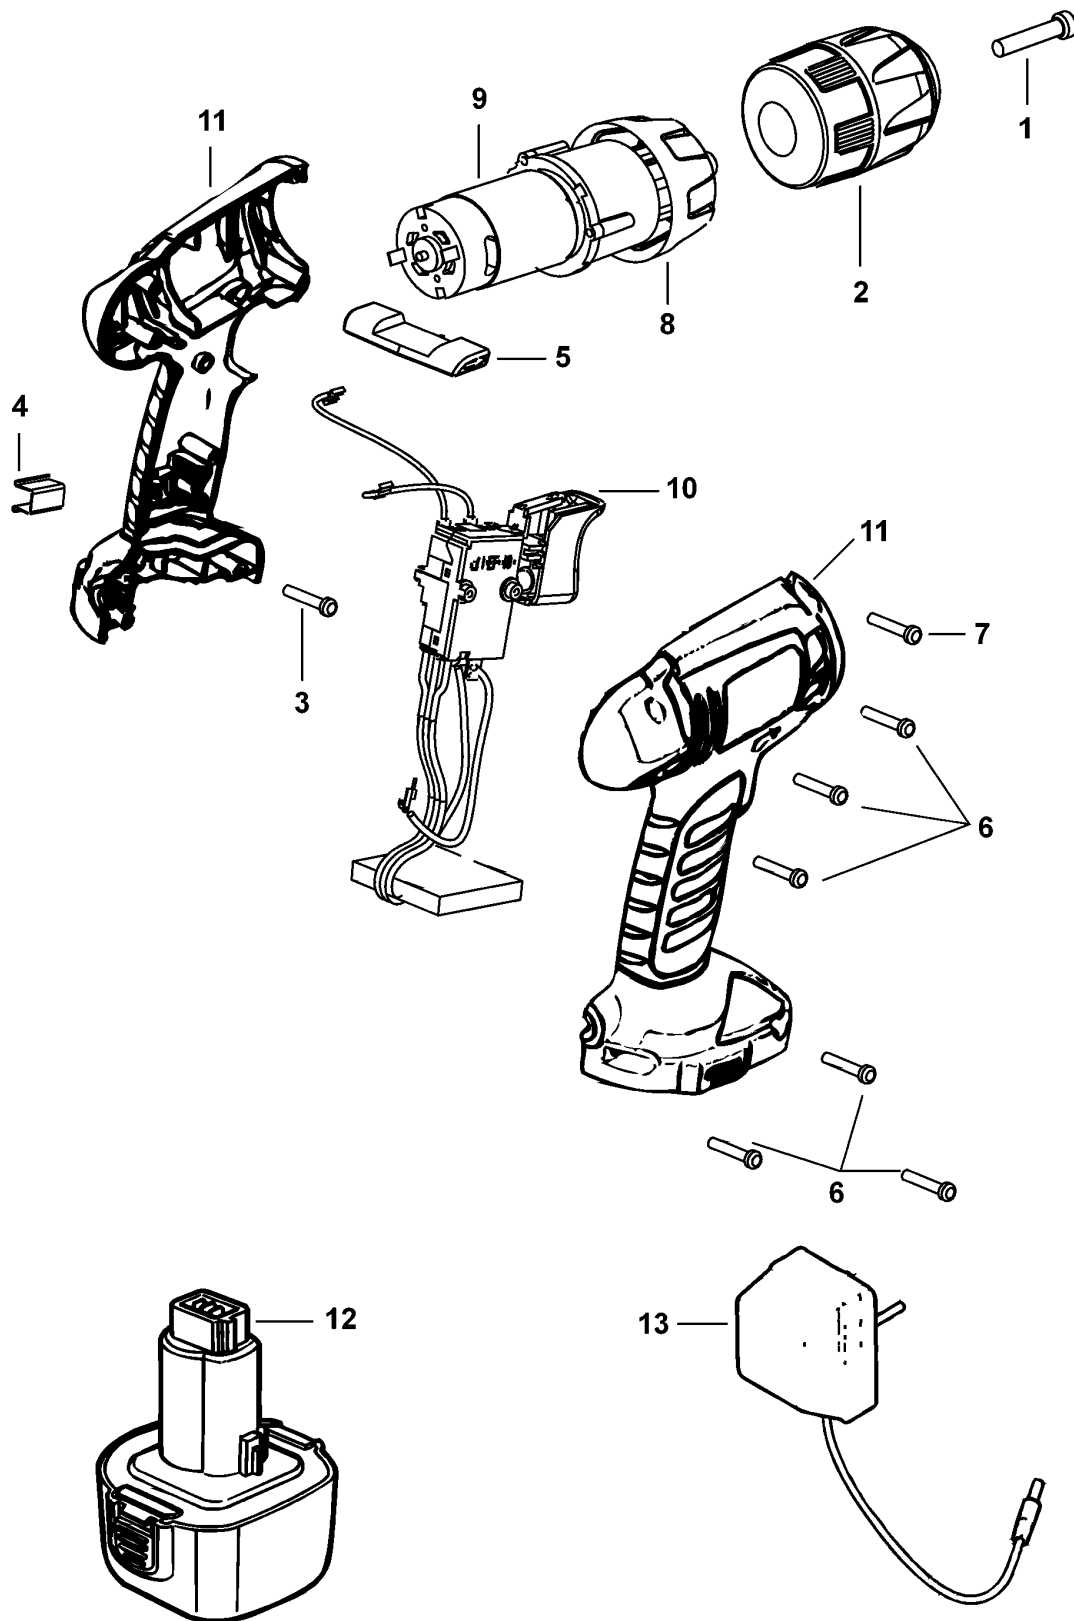

AKKU-BOHRSCHRAUBER

CD1202K---A

TYPE 1

AKKU-BOHRSCHRAUBER

CD1202K---A

TYPE 1

Pos. Nr	Ersatzteilnummer	Beschreibung	Preis	Variants
1	1	149518-01	SCHRAUBE	
2	1	5147554-00	SPANNBOHRFUTTER	
3	1	5101240-00	STIFT	
4	1	148354-03	HALTER	
5	1	311978-01	ANTRIEB	
6	6	311993-00	SCHRAUBE	
7	1	498511-00	SCHRAUBE	
8	1	5102940-00	GETRIEBE ZSB	
9	1	5102349-01	MOTOR + ZW.GETR.	
10	1	5102550-08	SCHALTER ZSB	A9
10	1	5102550-08	SCHALTER ZSB	JP
10	1	5102550-06	SCHALTER ZSB	KR
11	1	5102939-04	GEHAEUSEPAAR	A9
11	1	5102939-04	GEHAEUSEPAAR	JP
11	1	90523097	GEHAEUSEPAAR	KR
12	1	419122-76	ACCU-PACK 12V	JP
12	1	419122-87	ACCU-PACK 12V	A9
12	1	419122-87	ACCU-PACK 12V	KR
13	1	5102767-65	LADEGERAET ZSB	KR
13	1	486910-44	LADEGERAET ZSB	JP
13	1	418339-25	LADEGERAET ZSB	A9