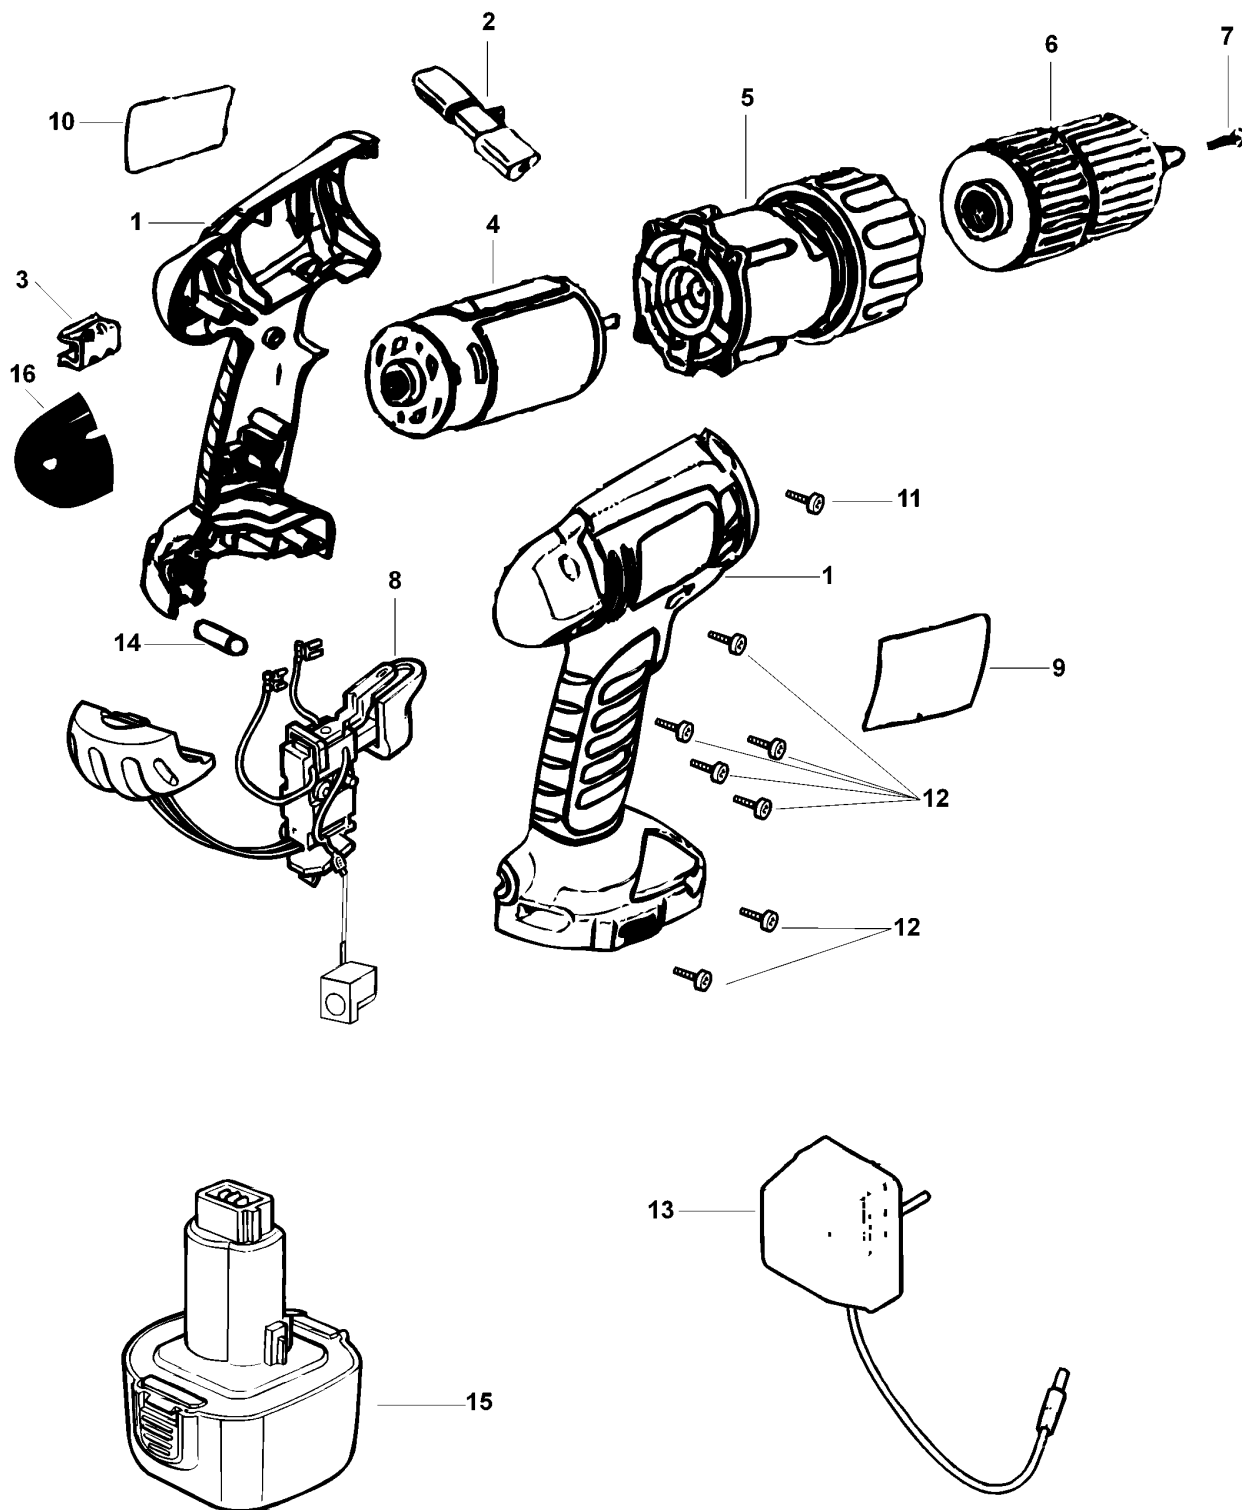

AKKU-BOHRSCHRAUBER

CD112CE---A

TYPE 1

AKKU-BOHRSCHRAUBER

CD112CE---A

TYPE 1

Pos. Nr	Ersatzteilnummer	Beschreibung	Preis	Variants
1	1	5102540-00	GEHAEUSEPAAR	
2	1	311978-01	ANTRIEB	
3	1	148354-03	HALTER	
4	1	5102761-00	MOTOR + ZW.GETR.	
5	1	5100850-10	GETRIEBE ZSB	
6	1	419233-05	SPANNBOHRFUTTER	
7	1	149518-01	SCHRAUBE	
8	1	5102550-02	SCHALTER ZSB	
9	1	5102538-00	AUFKLEBER	
10	1	5102537-00	TYPENSCHILD	
11	1	498511-00	SCHRAUBE	
12	7	311993-00	SCHRAUBE	
13	1	5102767-28	LADEGERAET 12V EURO	QW
13	1	5102767-48	LADEGERAET 12V,UK	GB
14	1	5101240-00	STIFT	
15	1	419122-80	ACCU-PACK 12V	
16	1	5103587-03	KAPPE ZSB	