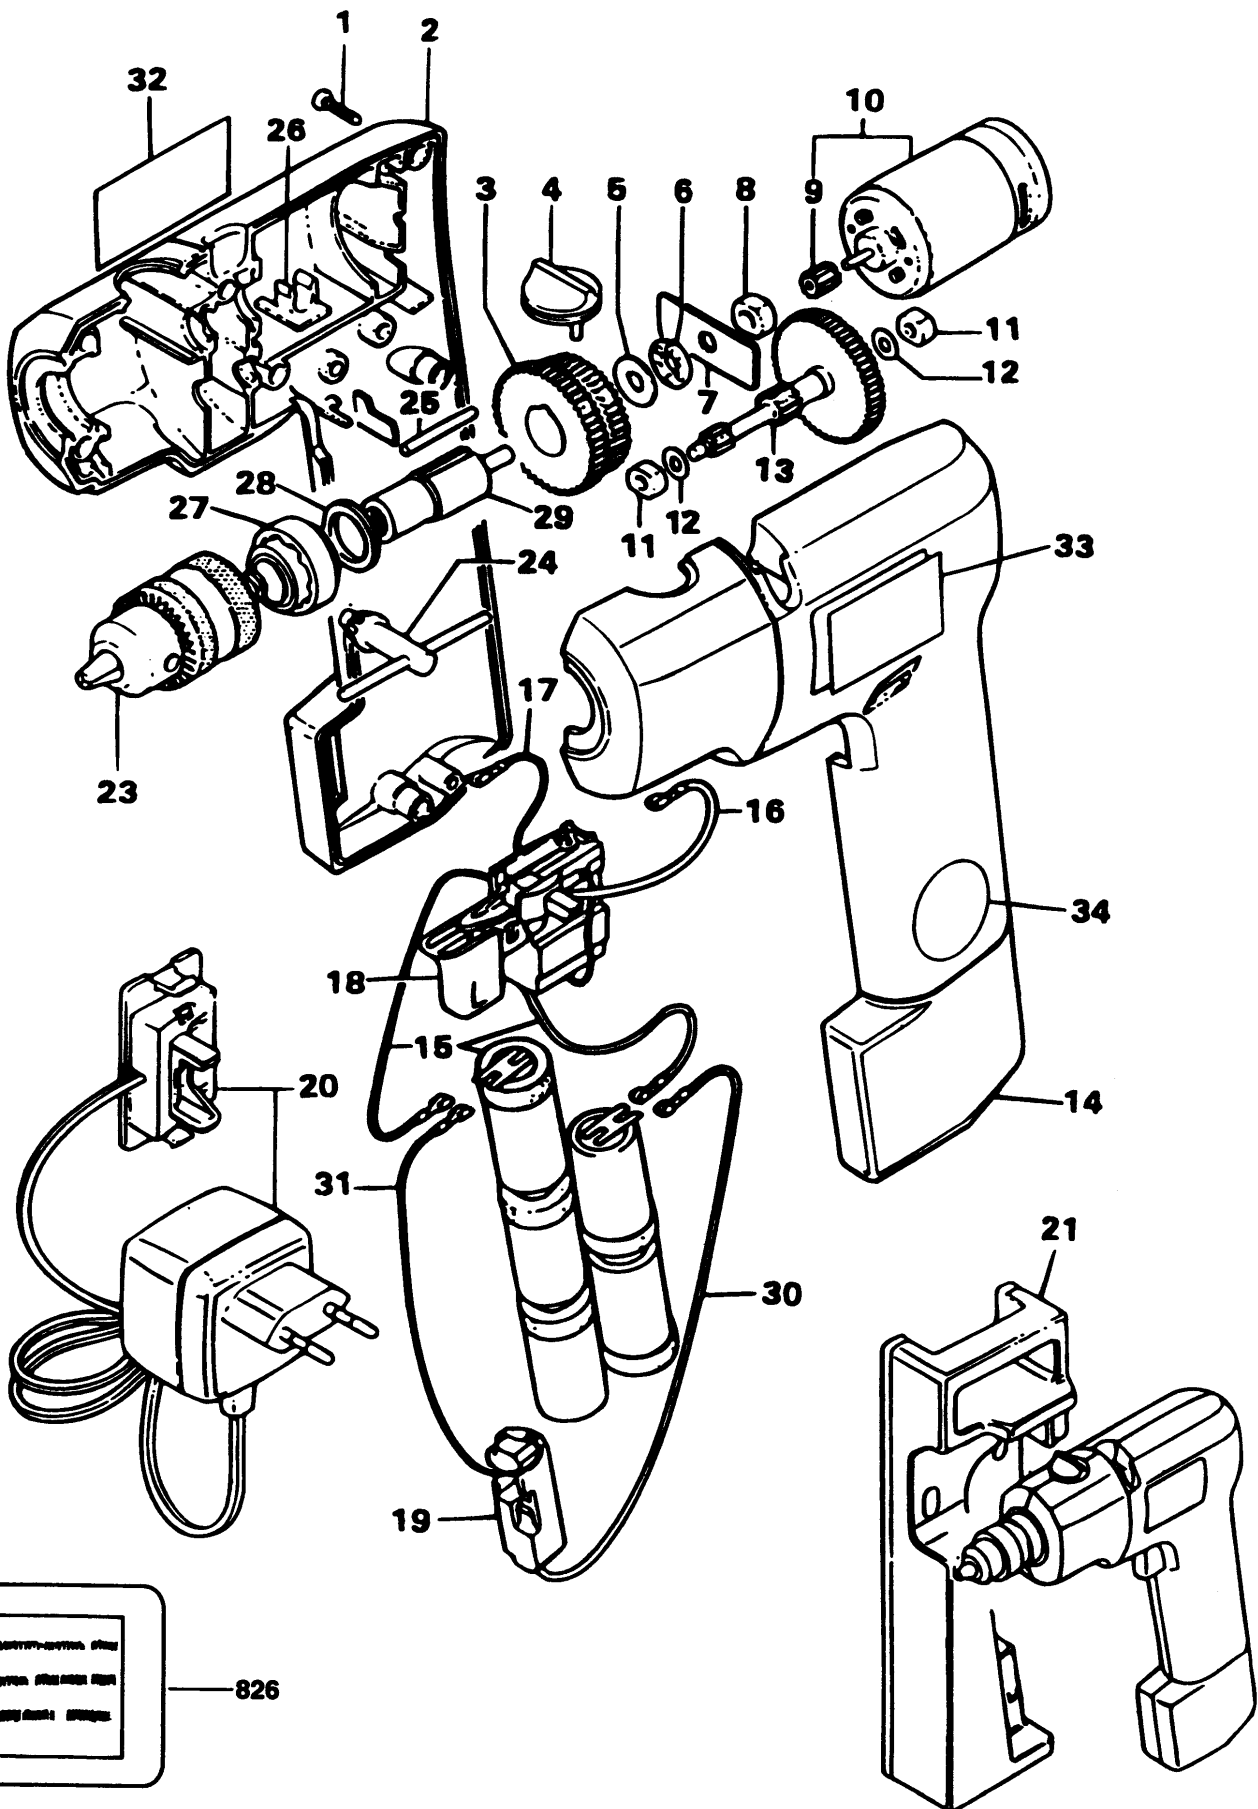

AKKU-BOHRMASCHINE

BD512R----A

TYPE 1

AKKU-BOHRMASCHINE

BD512R----A

TYPE 1

Pos. Nr	Ersatzteilnummer	Beschreibung	Preis	Variants
1	7	000000-00	NICHT MEHR LIEFERBAR	
3	1	739491	GETRIEBE	
4	1	000000-00	NICHT MEHR LIEFERBAR	
5	1	000000-00	NICHT MEHR LIEFERBAR	
6	1	000000-00	NICHT MEHR LIEFERBAR	
7	1	739590	PLATTE	
9	1	739615	ZWISCHENWELLE	
10	1	000000-00	NICHT MEHR LIEFERBAR	
11	2	000000-00	NICHT MEHR LIEFERBAR	
13	1	000000-00	NICHT MEHR LIEFERBAR	
15	1	000000-00	NICHT MEHR LIEFERBAR	
16	1	739602	LITZE ROT	
17	1	000000-00	NICHT MEHR LIEFERBAR	
18	1	000000-00	NICHT MEHR LIEFERBAR	TYPE H1
18	1	000000-00	NICHT MEHR LIEFERBAR	TYPE H1A
24	1	330034-00	BOHRF.SCHL. 10MM	TYPE H1A
25	1	739328	DUEBEL	
26	1	000000-00	NICHT MEHR LIEFERBAR	TYPE H1A
27	1	000000-00	NICHT MEHR LIEFERBAR	
28	1	000000-00	NICHT MEHR LIEFERBAR	
29	1	739585	SPINDEL	
31	1	000000-00	NICHT MEHR LIEFERBAR	
33	1	827092	TYPENSCHILD	
34	1	794468	R & L AUFKLEBER	
826	1	750288	SCHILD	

AKKU-BOHRMASCHINE

BD512R----A

R10274

C512R und CD2R Bohrmaschinen werden wie die schwarze BD512R-Ebene repariert.