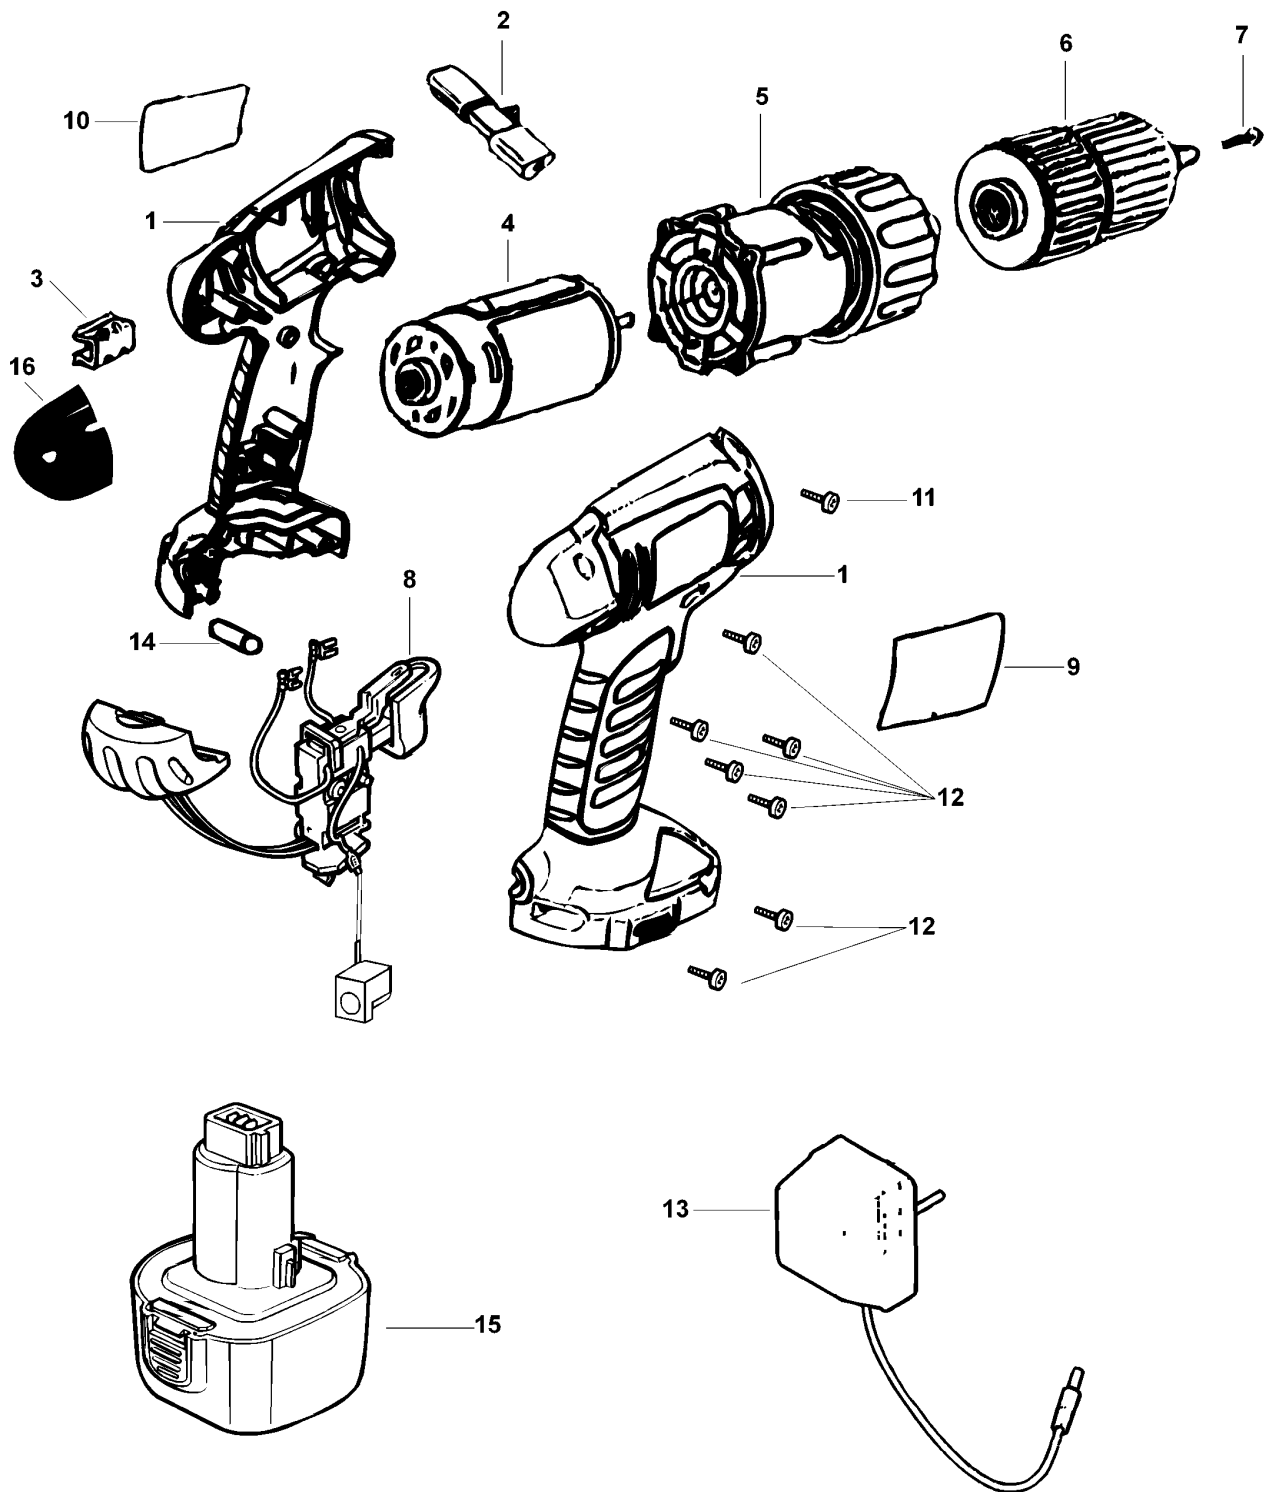

AKKU-BOHRSCHRAUBER

AST18XC---A

TYPE 1

AKKU-BOHRSCHRAUBER

AST18XC---A TYPE 1

Pos. Nr	Ersatzteilnummer	Beschreibung	Preis	Variants
1	1	5102939-03	GEHAEUSEPAAR	
2	1	311978-01	ANTRIEB	
3	1	148354-03	HALTER	
4	1	5102763-01	MOTOR + ZW.GETR.	
5	1	5100850-51	GETRIEBE ZSB	
6	1	419233-10	SPANNBOHRFUTTER	
7	1	149518-01	SCHRAUBE	
8	1	5102586-03	SCHALTER ZSB	
9	1	5102589-31	AUFKLEBER	
10	1	5102537-01	TYPENSCHILD	
11	1	498511-00	SCHRAUBE	
12	7	311993-00	SCHRAUBE	
13	1	90500857	LADEGERAET (EURO)	QW
13	1	90500860	LADEGERAT	GB
14	1	5101240-00	STIFT	
15	1	497997-12	BATTERIE	
16	1	5103587-03	KAPPE ZSB	